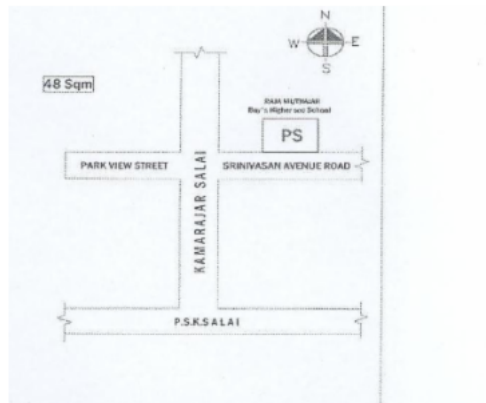

Key MAP View