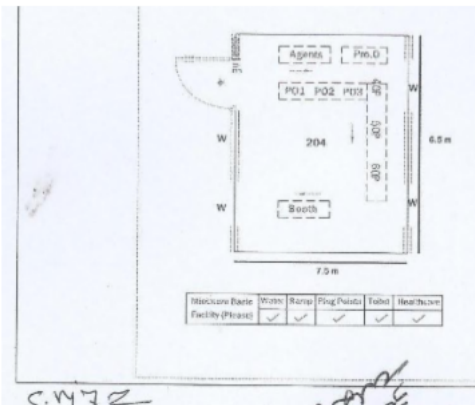

Google Map View

Polling Station Building Front View

Polling Station Front View

Cad View

Key MAP View

சட்டமன்றத் தொகுதியின் எண் மற்றும் பெயர் : 25-மைலாப்பூர்  
பிரிவு எண் மற்றும் பெயர் 1-மந்தைவெளி புதிய வார்டு எண் 171ராபர்ட்சன் தெரு