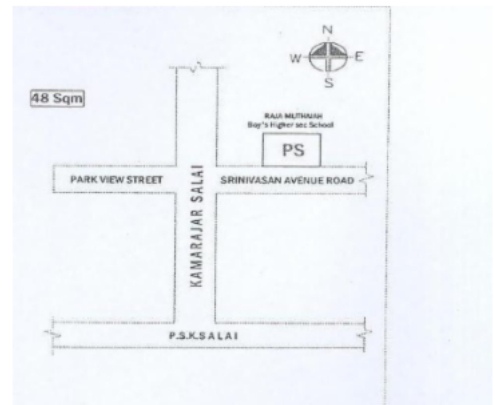

Google Map View

Polling Station Building Front View

Polling Station Front View

Cad View

Key MAP View

சட்டமன்றத் தொகுதியின் எண் மற்றும் பெயர் : 25-மைலாப்பூர்  
பிரிவு எண் மற்றும் பெயர் 1-மந்தைவெளி புதிய வார்டு எண் 171ராபர்ட்சன் தெரு