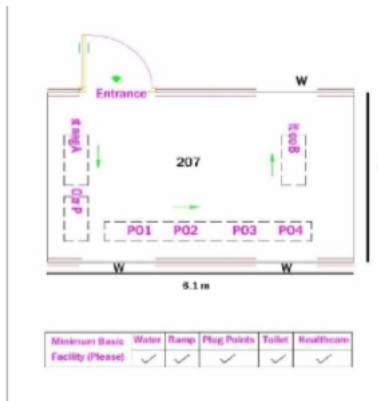

Google Map View

Polling Station Building Front View

Polling Station Front View

Cad View

Key MAP View

1 பெயர் : சுபாராணி கணவர் பெயர்: சங்கரவடிவேல் வீட்டு எண் : 3-1 வயது : 44 பாலினம் : பெண் Photo is available	RJE0318055	2 பெயர் : காளைலிங்கம் தந்தை பெயர்: ஆறுமுகம் வீட்டு எண் : 4-1 வயது : 61 பாலினம் : ஆண் Photo is available	LWN2905107	3 பெயர் : உஷாலிங்கம் கணவர் பெயர்: காளைலிங்கம் வீட்டு எண் : 4-1 வயது : 59 பாலினம் : பெண் Photo is available	RJE0155499
4 பெயர் : கோட்டீஸ்வரி கணவர் பெயர்: சண்முகம் வீட்டு எண் : 4-3 வயது : 63 பாலினம் : பெண் Photo is available	LWN4900296	5 பெயர் : கணேஷ்லிங்கம் தந்தை பெயர்: காளை லிங்கம் வீட்டு எண் : 4-17 வயது : 31 பாலினம் : ஆண் Photo is available	RJE1359546	6 பெயர் : விக்னேஷ் லிங்கம் தந்தை பெயர்: காளை லிங்கம் வீட்டு எண் : 4-17 வயது : 29 பாலினம் : ஆண் Photo is available	RJE1359538
7 பெயர் : பிரபு ச தந்தை பெயர்: சண்முகம் வீட்டு எண் : 5-3 வயது : 42 பாலினம் : ஆண் Photo is available	RJE2121770	8 பெயர் : செளமியா கணவர் பெயர்: பிரபு வீட்டு எண் : 5-3 வயது : 32 பாலினம் : பெண் Photo is available	RJE2121788	9 பெயர் : வாசுதேவன் தந்தை பெயர்: சிவகொழுந்துவேல் வீட்டு எண் : 6 வயது : 49 பாலினம் : ஆண் Photo is available	LWN2900249
10 பெயர் : பாலசுப்ரமணியன் தந்தை பெயர்: வெங்கட்ராமசர்மா வீட்டு எண் : 12 வயது : 64 பாலினம் : ஆண் Photo is available	RJE0184218	11 பெயர் : சாந்தி கணவர் பெயர்: பாலசுப்ரமணி வீட்டு எண் : 12 வயது : 62 பாலினம் : பெண் Photo is available	RJE0184234	12 பெயர் : உன்னி கிருஷ்ணன் தந்தை பெயர்: கிருஷ்ணன் வீட்டு எண் : 12 வயது : 30 பாலினம் : ஆண் Photo is available	RJE1110550
13 பெயர் : கைலாஷ் தந்தை பெயர்: நேமா ராம் வீட்டு எண் : 12/35 வயது : 28 பாலினம் : ஆண் Photo is available	RJE2085728	14 பெயர் : பிரணவ் மணிகண்டன் தந்தை பெயர்: கிருஷ்ணன் நாகராஜன் வீட்டு எண் : 12/35 வயது : 26 பாலினம் : ஆண் Photo is available	RJE1515857	15 பெயர் : ஸைஆர் கணவர் பெயர்: போமராம் வீட்டு எண் : 12/35 ஜே அபார்ட்மெட்ஸ் வயது : 59 பாலினம் : பெண் Photo is available	RJE2159747
16 பெயர் : லாவண்யா கணவர் பெயர்: சங்கரநாராணன் வீட்டு எண் : 14 வயது : 46 பாலினம் : பெண் Photo is available	RJE0630491	17 பெயர் : தருணி ஸ்ரீநிவாஸ் தாயின் பெயர்: சூப்பலசுஷிமி வீட்டு எண் : 14/6,நாராயணி அபார்ட்மெட்ஸ் வயது : 20 பாலினம் : பெண் Photo is available	RJE2227908	18 பெயர் : பலராமன் தந்தை பெயர்: தாமோதரன் வீட்டு எண் : 18/35 வயது : 27 பாலினம் : ஆண் Photo is available	RJE1458918
19 பெயர் : கௌசல்யா தாயின் பெயர்: கற்பகம் வீட்டு எண் : 18/35 வயது : 24 பாலினம் : பெண் Photo is available	RJE1956143	20 பெயர் : புவனேஸ்வரி கணவர் பெயர்: சுப்பிரமணியம் வீட்டு எண் : 26 வயது : 46 பாலினம் : பெண் Photo is available	RJE0630327	21 பெயர் : மல்லிகா தந்தை பெயர்: ராஜேந்திரன் வீட்டு எண் : 26-68 வயது : 48 பாலினம் : பெண் Photo is available	RJE0549121
22 பெயர் : ரஜா தாயின் பெயர்: லக்ஷ்மி வீட்டு எண் : 27/14 வயது : 28 பாலினம் : பெண் Photo is available	RJE2012326	23 பெயர் : ஆர்த்தி தந்தை பெயர்: மாஸில் வஹானன் வீட்டு எண் : 29 வயது : 37 பாலினம் : பெண் Photo is available	RJE0184499	24 பெயர் : இராஜபீர்த்தி தந்தை பெயர்: குமரேஷ் வீட்டு எண் : 29 வயது : 29 பாலினம் : பெண் Photo is available	RJE1174580
25 பெயர் : நளினிஜெயவர்த்தினி கணவர் பெயர்: குமரேஷ் வீட்டு எண் : 29-1 வயது : 61 பாலினம் : பெண் Photo is available	LWN1332295	26 பெயர் : மயில்வாகனன் தந்தை பெயர்: சிவலிங்கம் வீட்டு எண் : 29-2 வயது : 65 பாலினம் : ஆண் Photo is available	RJE1885466	27 பெயர் : கலா கணவர் பெயர்: மயில்வாகனன் வீட்டு எண் : 29-2 வயது : 60 பாலினம் : பெண் Photo is available	RJE1885474
28 பெயர் : ரேணுகாதேவி கணவர் பெயர்: ஜீவன் வீட்டு எண் : 29-3 வயது : 67 பாலினம் : பெண் Photo is available	LWN2904068	29 பெயர் : பிரவீன் தந்தை பெயர்: ஜீவன் வீட்டு எண் : 29-3 வயது : 47 பாலினம் : ஆண் Photo is available	LWN2904209	30 பெயர் : பூஷ்பா கணவர் பெயர்: பிரவீன் வீட்டு எண் : 29-3 வயது : 44 பாலினம் : பெண் Photo is available	LWN2904191