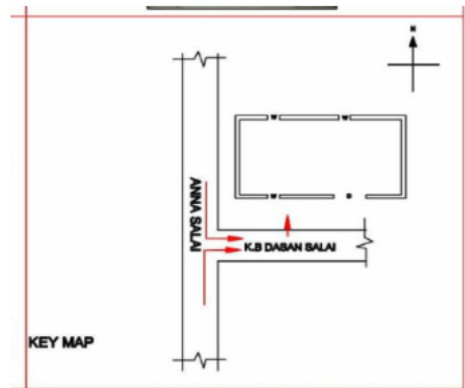

Key MAP View