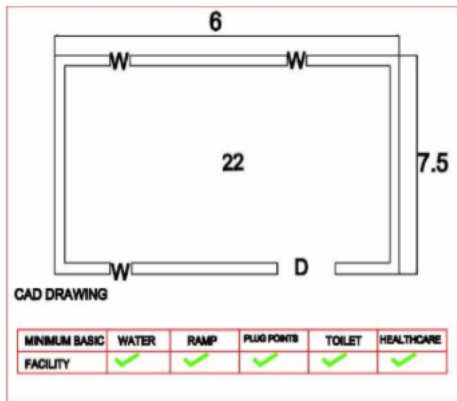

Google Map View

Polling Station Building Front View

Polling Station Front View

Cad View

Key MAP View

1 பெயர் : சகுந்தலா கணவர் பெயர் : ஷண்முகம் வீட்டு எண் : 1 வயது : 73 பாலினம் : பெண்	RJE1630128 Photo is available	2 பெயர் : கன்னியம்மா கணவர் பெயர் : நாராயணசாமி வீட்டு எண் : 2 வயது : 76 பாலினம் : பெண்	RJE1630136 Photo is available	3 பெயர் : ரவி தந்தை பெயர் : நாராயணசாமி வீட்டு எண் : 2 வயது : 56 பாலினம் : ஆண்	CJJ2327393 Photo is available
4 பெயர் : ராஜேந்திரன் தந்தை பெயர் : நாராயணசாமி வீட்டு எண் : 2 வயது : 53 பாலினம் : ஆண்	RJE1630144 Photo is available	5 பெயர் : ரஞ்சித் தந்தை பெயர் : ராஜேந்திரன் வீட்டு எண் : 2-A வயது : 28 பாலினம் : ஆண்	RJE1292309 Photo is available	6 பெயர் : தீபா ராகவன் கணவர் பெயர் : ராஜேஷ் கே வீட்டு எண் : 2பி டிவிஹெச் அகிரா 18 வயது : 44 பாலினம் : பெண்	RAZ0904151 Photo is available
7 பெயர் : விஷால் டி ராஜேஷ் தந்தை பெயர் : ராஜேஷ் கல்யாணராமன் வீட்டு எண் : 2பி,டிவிஹெச் அகிரா அபார்ட்மேட் வயது : 19 பாலினம் : ஆண்	RJE2294825 Photo is available	8 பெயர் : நாகையா தந்தை பெயர் : சின்னசுப்பையா வீட்டு எண் : 4 வயது : 68 பாலினம் : ஆண்	FTJ5077276 Photo is available	9 பெயர் : தனம்மா கணவர் பெயர் : நாகையா வீட்டு எண் : 4 வயது : 65 பாலினம் : பெண்	FTJ5072830 Photo is available
10 பெயர் : தனம் கணவர் பெயர் : தாமோதரன் வீட்டு எண் : 5 வயது : 54 பாலினம் : பெண்	CJJ2326619 Photo is available	11 பெயர் : ஸ்ரீதேவி கணவர் பெயர் : சின்னசாமி வீட்டு எண் : 5 வயது : 46 பாலினம் : பெண்	CJJ2326270 Photo is available	12 பெயர் : நந்தினி தந்தை பெயர் : தாமு வீட்டு எண் : 5 வயது : 30 பாலினம் : பெண்	RJE1050376 Photo is available
13 பெயர் : தாமு தந்தை பெயர் : முனியன் வீட்டு எண் : 5-A வயது : 57 பாலினம் : ஆண்	CJJ2326601 Photo is available	14 பெயர் : பாகம்பிரியா கணவர் பெயர் : நெல்லியான் வீட்டு எண் : 6 வயது : 54 பாலினம் : பெண்	RJE1630169 Photo is available	15 பெயர் : ரேவதி தந்தை பெயர் : நெல்லையன் வீட்டு எண் : 6 வயது : 31 பாலினம் : பெண்	RJE0905851 Photo is available
16 பெயர் : சாரதம்மாள் கணவர் பெயர் : சடகோபன் வீட்டு எண் : 7 வயது : 73 பாலினம் : பெண்	RJE1630177 Photo is available	17 பெயர் : சேகர் தந்தை பெயர் : சடகோபன் வீட்டு எண் : 7 வயது : 43 பாலினம் : ஆண்	CJJ2329589 Photo is available	18 பெயர் : கோபி தந்தை பெயர் : எம்ரோஸ் வீட்டு எண் : 8 வயது : 43 பாலினம் : ஆண்	CJJ2325223 Photo is available
19 பெயர் : விஜயன் தந்தை பெயர் : எம்ரோஸ் வீட்டு எண் : 8 வயது : 38 பாலினம் : ஆண்	RJE0261644 Photo is available	20 பெயர் : பரமேஸ்வரி கணவர் பெயர் : கோபி வீட்டு எண் : 8 வயது : 35 பாலினம் : பெண்	RJE0502070 Photo is available	21 பெயர் : மணிமேகலை கணவர் பெயர் : விஜய் வீட்டு எண் : 8A வயது : 38 பாலினம் : பெண்	RJE0676221 Photo is available
22 பெயர் : கஸ்தூரி கணவர் பெயர் : செல்வராஜ் வீட்டு எண் : 9 வயது : 72 பாலினம் : பெண்	RJE1630193 Photo is available	23 பெயர் : சிங்கராவேலு தந்தை பெயர் : செல்வராஜ் வீட்டு எண் : 9 வயது : 48 பாலினம் : ஆண்	CJJ2329985 Photo is available	24 பெயர் : சரஸ்வதி கணவர் பெயர் : செல்வராஜ் வீட்டு எண் : 11 வயது : 71 பாலினம் : பெண்	RJE1630201 Photo is available
25 பெயர் : ரவி தந்தை பெயர் : செல்வராஜ் வீட்டு எண் : 11 வயது : 57 பாலினம் : ஆண்	RJE1630219 Photo is available	26 பெயர் : வளர்மதி கணவர் பெயர் : புருஷோத்தம்மன் வீட்டு எண் : 11 வயது : 48 பாலினம் : பெண்	RJE1579168 Photo is available	27 பெயர் : தேன்மொழி கணவர் பெயர் : ஜெயசங்கர் வீட்டு எண் : 12A வயது : 40 பாலினம் : பெண்	RJE0502237 Photo is available
28 பெயர் : சங்கர் தந்தை பெயர் : ஸ்ரீபதி ராவ் வீட்டு எண் : 13 வயது : 60 பாலினம் : ஆண்	CJJ2328409 Photo is available	29 பெயர் : சரஸ்வதி கணவர் பெயர் : சங்கர் வீட்டு எண் : 13 வயது : 53 பாலினம் : பெண்	CJJ2328417 Photo is available	30 பெயர் : வரலஷ்மி தந்தை பெயர் : சின்னராசு வீட்டு எண் : 13 வயது : 36 பாலினம் : பெண்	RJE0502286 Photo is available