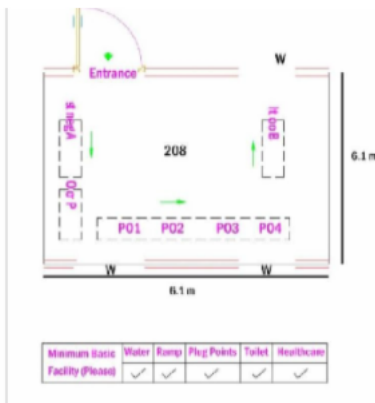

Google Map View

Polling Station Building Front View

Polling Station Front View

Cad View

Key MAP View

1 பெயர் : குமாரசுவாமி தந்தை பெயர்: சுப்பையா வீட்டு எண் : 3 வயது : 95 பாலினம் : ஆண் Photo is available	RJE0549014	2 பெயர் : தேவசேனா கணவர் பெயர்: ஷண்முகம் வீட்டு எண் : 3 வயது : 80 பாலினம் : பெண் Photo is available	RJE0548958	3 பெயர் : ரவி தந்தை பெயர்: ராமமூர்த்தி வீட்டு எண் : 3-1B வயது : 76 பாலினம் : ஆண் Photo is available	LWN4604989
4 பெயர் : கனகம் நாகராஜன் கணவர் பெயர்: நாகராஜன் வீட்டு எண் : 4 வயது : 77 பாலினம் : பெண் Photo is available	RJE0479469	5 பெயர் : கௌரி கணவர் பெயர்: ராஜகோபாலன் வீட்டு எண் : 4-1 வயது : 86 பாலினம் : பெண் Photo is available	LWN1624519	6 பெயர் : ஹரிஹரன் தந்தை பெயர்: சங்கரலிங்கம் வீட்டு எண் : 4-3 வயது : 64 பாலினம் : ஆண் Photo is available	LWN5643234
7 பெயர் : சித்ரா கணவர் பெயர்: ஹரிஹரன் வீட்டு எண் : 4-3 வயது : 61 பாலினம் : பெண் Photo is available	LWN5643226	8 பெயர் : திவ்யா தந்தை பெயர்: ராஜாராமன் வீட்டு எண் : 5 வயது : 25 பாலினம் : பெண் Photo is available	RJE1513142	9 பெயர் : அரவிந்த் ராம் தந்தை பெயர்: ராஜாராமன் வீட்டு எண் : 5 வயது : 23 பாலினம் : ஆண் Photo is available	RJE2012128
10 பெயர் : வளர்மதி கணவர் பெயர்: சுவாமிநாதன் வீட்டு எண் : - வயது : 62 பாலினம் : பெண் Photo is available	RJE1464940	11 பெயர் : கௌதம் முத்து குமார் தந்தை பெயர்: சுவாமிநாதன் வீட்டு எண் : - வயது : 37 பாலினம் : ஆண் Photo is available	RJE1464866	12 பெயர் : ஷீலா கணவர் பெயர்: நல்லியண்ணன் வீட்டு எண் : 6-1 வயது : 71 பாலினம் : பெண் Photo is available	RJE1887629
13 பெயர் : ரெஜினா தந்தை பெயர்: நல்லியண்ணன் வீட்டு எண் : 6-1 வயது : 42 பாலினம் : பெண் Photo is available	LWN2912467	14 பெயர் : சாரா தந்தை பெயர்: நல்லியண்ணன் வீட்டு எண் : 6-1 வயது : 39 பாலினம் : பெண் Photo is available	LWN5643242	15 பெயர் : வேணுகோபால் தந்தை பெயர்: கிரிஷ்ணமூர்த்தி வீட்டு எண் : 6-11 வயது : 67 பாலினம் : ஆண் Photo is available	RJE2057867
16 பெயர் : கிருஷ்ணா கணேஷ் தந்தை பெயர்: கணேஷ் வீட்டு எண் : 6/41 வயது : 30 பாலினம் : ஆண் Photo is available	RJE2048676	17 பெயர் : ஜெகன் தந்தை பெயர்: குஞ்சரம் வீட்டு எண் : 7 வயது : 30 பாலினம் : ஆண் Photo is available	RJE1027721	18 பெயர் : வேலம்மாள் கணவர் பெயர்: பெருமாள் வீட்டு எண் : 7-1 வயது : 85 பாலினம் : பெண் Photo is available	RJE1887637
19 பெயர் : குஞ்சரம் தந்தை பெயர்: பெருமாள் வீட்டு எண் : 7-1 வயது : 65 பாலினம் : ஆண் Photo is available	RJE1887645	20 பெயர் : சமதிதேவி கணவர் பெயர்: குஞ்சரம் வீட்டு எண் : 7-1 வயது : 59 பாலினம் : பெண் Photo is available	RJE1887660	21 பெயர் : மகேந்திரன் தந்தை பெயர்: தங்கவேல் வீட்டு எண் : 8-1 வயது : 71 பாலினம் : ஆண் Photo is available	LWN2074730
22 பெயர் : சுந்தர் தந்தை பெயர்: மகேந்திரன் வீட்டு எண் : 8-1 வயது : 43 பாலினம் : ஆண் Photo is available	LWN2913549	23 பெயர் : சுவீந்தர் தந்தை பெயர்: மகேந்திரன் வீட்டு எண் : 8-1 வயது : 41 பாலினம் : ஆண் Photo is available	LWN2900801	24 பெயர் : மனோகரன் தந்தை பெயர்: தங்கவேல் வீட்டு எண் : 8-2 வயது : 66 பாலினம் : ஆண் Photo is available	LWN4604278
25 பெயர் : சிவானந்தி கணவர் பெயர்: மனோகரன் வீட்டு எண் : 8-2 வயது : 60 பாலினம் : பெண் Photo is available	LWN2897718	26 பெயர் : பொற்கலை தந்தை பெயர்: மனோகர் வீட்டு எண் : 8-2-24 வயது : 36 பாலினம் : பெண் Photo is available	RJE0318212	27 பெயர் : ராமமூர்த்தி தந்தை பெயர்: சந்திரசேகரன் வீட்டு எண் : 8/14 வயது : 53 பாலினம் : ஆண் Photo is available	AFM0916288
28 பெயர் : கவிதா கணவர் பெயர்: ராமமூர்த்தி வீட்டு எண் : 8/14 வயது : 47 பாலினம் : பெண் Photo is available	AFM0916270	29 பெயர் : கிருஷ்ணசுவாமி ஸ் தந்தை பெயர்: சுகுமார் ஸ் வீட்டு எண் : 9 வயது : 34 பாலினம் : ஆண் Photo is available	RJE0725879	30 பெயர் : சத்தியாதேவி கணவர் பெயர்: ரெட்டி வீட்டு எண் : 10-1 வயது : 74 பாலினம் : பெண் Photo is available	LWN2898534