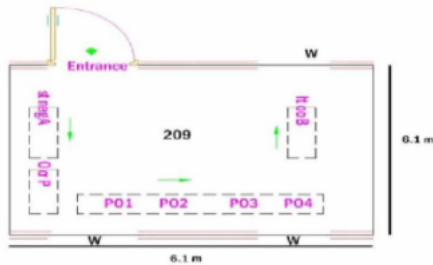

Google Map View

Polling Station Building Front View

Polling Station Front View

Cad View

Key MAP View

Minimum Basic Facility (Please)	Water	Ramp	Plug Points	Toilet	Healthcare
	✓	✓	✓	✓	✓

1	RJE1460153	பெயர் : ருத்ரா பிரசாத் தந்தை பெயர்: குமார் வீட்டு எண் : 1 வயது : 27 பாலினம் : ஆண்	Photo is available	2	RJE1460161	பெயர் : ருக்ஷை பிரசன்னா தந்தை பெயர்: குமார் வீட்டு எண் : 1 வயது : 27 பாலினம் : ஆண்	Photo is available	3	LWN2937332	பெயர் : விக்ரமன் தந்தை பெயர்: முனுசாமி வீட்டு எண் : 1-1 வயது : 70 பாலினம் : ஆண்	Photo is available
4	LWN2937340	பெயர் : செவ்வந்தி கணவர் பெயர்: விக்ரமன் வீட்டு எண் : 1-1 வயது : 60 பாலினம் : பெண்	Photo is available	5	LWN2941284	பெயர் : கார்த்திக் தந்தை பெயர்: விக்ரமன் வீட்டு எண் : 1-1 வயது : 40 பாலினம் : ஆண்	Photo is available	6	RJE1894559	பெயர் : பழனி தந்தை பெயர்: புண்ணியகோட்டி வீட்டு எண் : 1-2 வயது : 53 பாலினம் : ஆண்	Photo is available
7	LWN1651132	பெயர் : ஜமுனா கணவர் பெயர்: பழனி வீட்டு எண் : 1-2 வயது : 47 பாலினம் : பெண்	Photo is available	8	RJE1894567	பெயர் : குமார் தந்தை பெயர்: புண்ணியகோட்டி வீட்டு எண் : 1-4 வயது : 66 பாலினம் : ஆண்	Photo is available	9	RJE1894575	பெயர் : பரமேஸ்வரி கணவர் பெயர்: குமார் வீட்டு எண் : 1-4 வயது : 56 பாலினம் : பெண்	Photo is available
10	RJE2199503	பெயர் : ர் ஹேமாஅலரி கணவர் பெயர்: பி கே ருக்ஷை ப்ராஸாநா வீட்டு எண் : 1/1,1ஸ்டீட்,தெரு,வள்ளீஸ்வரன் வயது : 24 பாலினம் : பெண்	Photo is available	11	LWN2943686	பெயர் : செல்வராணி கணவர் பெயர்: ஜெயராமன் வீட்டு எண் : 2 வயது : 56 பாலினம் : பெண்	Photo is available	12	RJE1516079	பெயர் : சாரு கிருஷ்ணா கணேஷ் தந்தை பெயர்: கணேஷ் வீட்டு எண் : 2பீ வயது : 25 பாலினம் : ஆண்	Photo is available
13	RJE1894583	பெயர் : மங்களம் கணவர் பெயர்: நடராஜன் வீட்டு எண் : 3-1 வயது : 83 பாலினம் : பெண்	Photo is available	14	RJE1894591	பெயர் : குருமூர்த்தி தந்தை பெயர்: நடராஜன் வீட்டு எண் : 3-1 வயது : 55 பாலினம் : ஆண்	Photo is available	15	RJE1894609	பெயர் : பாலசுப்ரமணியம் தந்தை பெயர்: நடராஜன் வீட்டு எண் : 3-1 வயது : 53 பாலினம் : ஆண்	Photo is available
16	LWN1653849	பெயர் : கிரிஜா கணவர் பெயர்: குருமூர்த்தி வீட்டு எண் : 3-1 வயது : 51 பாலினம் : பெண்	Photo is available	17	RJE1894617	பெயர் : ரமேஷ் தந்தை பெயர்: நடராஜன் வீட்டு எண் : 3-2 வயது : 59 பாலினம் : ஆண்	Photo is available	18	RJE1894625	பெயர் : வசந்தி கணவர் பெயர்: ரமேஷ் வீட்டு எண் : 3-2 வயது : 56 பாலினம் : பெண்	Photo is available
19	RJE1516046	பெயர் : தீபக் குமார் தந்தை பெயர்: குருமூர்த்தி வீட்டு எண் : 3/2 வயது : 25 பாலினம் : ஆண்	Photo is available	20	RJE1894658	பெயர் : கோபால் தந்தை பெயர்: கணேசன் வீட்டு எண் : 4 வயது : 62 பாலினம் : ஆண்	Photo is available	21	RJE1894666	பெயர் : கலாவள்ளி கணவர் பெயர்: கோபால் வீட்டு எண் : 4 வயது : 53 பாலினம் : பெண்	Photo is available
22	RJE1360023	பெயர் : வேங்கடவன் தந்தை பெயர்: கோபால் வீட்டு எண் : 4 வயது : 31 பாலினம் : ஆண்	Photo is available	23	RJE2023653	பெயர் : ரம்யா தந்தை பெயர்: பரமசிவம் வீட்டு எண் : 4/7 வயது : 28 பாலினம் : பெண்	Photo is available	24	RJE2036200	பெயர் : விக்னேஷ் தந்தை பெயர்: பரமசிவம் வீட்டு எண் : 4/7 வயது : 24 பாலினம் : ஆண்	Photo is available
25	RJE0724898	பெயர் : சீனிவாசன் தந்தை பெயர்: ராமதாஸ் வீட்டு எண் : 5 வயது : 52 பாலினம் : ஆண்	Photo is available	26	RJE0724906	பெயர் : வெண்ணிலாபாரதி கணவர் பெயர்: சீனிவாசன் வீட்டு எண் : 5 வயது : 44 பாலினம் : பெண்	Photo is available	27	RJE0481051	பெயர் : வசந்த்குமார் தந்தை பெயர்: மூர்த்தி வீட்டு எண் : 5 வயது : 35 பாலினம் : ஆண்	Photo is available
28	RJE0861302	பெயர் : நந்த பாலன் தந்தை பெயர்: மூர்த்தி வீட்டு எண் : 5 வயது : 33 பாலினம் : ஆண்	Photo is available	29	RJE1026996	பெயர் : அருண் தந்தை பெயர்: விஜயாலக்ஷிமி வீட்டு எண் : 5 வயது : 30 பாலினம் : ஆண்	Photo is available	30	RJE2157949	பெயர் : அர்விந் குமார் தந்தை பெயர்: பாலன் வீட்டு எண் : 5 வயது : 20 பாலினம் : ஆண்	Photo is available