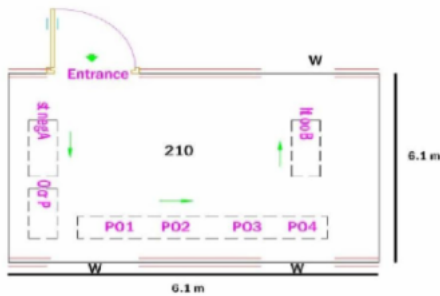

Google Map View

Polling Station Building Front View

Polling Station Front View

Cad View

Minimum Basic Facility (Please)	Water	Ramp	Plug Points	Toilet	Healthcare
	✓	✓	✓	✓	✓

Key MAP View

1 பெயர் : பூந்தூர்கா கணவர் பெயர்: கல்யாணராமன் வீட்டு எண் : 1 வயது : 39 பாலினம் : பெண்	RJE1026459	Photo is available	2 பெயர் : மணிவண்ணன் தந்தை பெயர்: சுப்பிரமணியன் வீட்டு எண் : 1-2 வயது : 63 பாலினம் : ஆண்	RJE0277731	Photo is available	3 பெயர் : சுதா கணவர் பெயர்: சுப்பிரமணியன் வீட்டு எண் : 2 வயது : 70 பாலினம் : பெண்	RJE0631127	Photo is available
4 பெயர் : ஜெனிஷ் கிங்ப்ரே தந்தை பெயர்: கிங்ஸ்டன் வீட்டு எண் : 2-3 வயது : 29 பாலினம் : ஆண்	RJE1282268	Photo is available	5 பெயர் : சந்திரசேகரன் தந்தை பெயர்: ராமன் வீட்டு எண் : 2-3/27-3 வயது : 71 பாலினம் : ஆண்	LWN1232008	Photo is available	6 பெயர் : கிருஷ்ணவேணி கணவர் பெயர்: சந்திரசேகரன் வீட்டு எண் : 2-3/27-3 வயது : 66 பாலினம் : பெண்	LWN1231984	Photo is available
7 பெயர் : கே ஹரிஹரன் இதரர் பெயர்: நிர்மலா ஹரிஹரன் வீட்டு எண் : 2ஏ வயது : 69 பாலினம் : ஆண்	RJE1468248	Photo is available	8 பெயர் : மீனாட்சி கணவர் பெயர்: ராமஸ்வாமி வீட்டு எண் : 2A வயது : 66 பாலினம் : பெண்	RJE1111681	Photo is available	9 பெயர் : தலீல் தந்தை பெயர்: அப்துல்காதர் வீட்டு எண் : 2 B/1 வயது : 86 பாலினம் : ஆண்	RJE1885417	Photo is available
10 பெயர் : அல்டாபுமுகமதுதலீல் தந்தை பெயர்: தலீல் வீட்டு எண் : 2 B/1 வயது : 54 பாலினம் : ஆண்	RJE1885425	Photo is available	11 பெயர் : சீதாலக்ஷ்மி கணவர் பெயர்: சங்கர் நாராயண் வீட்டு எண் : 2, பீ2 வயது : 84 பாலினம் : பெண்	RJE1579085	Photo is available	12 பெயர் : சேஷாத்ரி தந்தை பெயர்: சங்கர் நாராயண் வீட்டு எண் : 2, பீ2 வயது : 62 பாலினம் : ஆண்	RJE1579093	Photo is available
13 பெயர் : துளசி கணவர் பெயர்: சேஷாத்ரி வீட்டு எண் : 2, பி2 வயது : 59 பாலினம் : பெண்	RJE1579101	Photo is available	14 பெயர் : வேங்கடேஸ்வர ராவ் தந்தை பெயர்: நாராயண்யா வீட்டு எண் : 3 வயது : 78 பாலினம் : ஆண்	RJE0481523	Photo is available	15 பெயர் : சூர்யகுமாரி கணவர் பெயர்: வேங்கடேஸ்வர ராவ் வீட்டு எண் : 3 வயது : 74 பாலினம் : பெண்	RJE0481945	Photo is available
16 பெயர் : பூந்தூர்கணேசன் தந்தை பெயர்: கணேசன் வீட்டு எண் : 3 வயது : 70 பாலினம் : ஆண்	LWN6000269	Photo is available	17 பெயர் : கணேஷ் தந்தை பெயர்: வைத்தியநாதன் வீட்டு எண் : 3 வயது : 70 பாலினம் : ஆண்	RJE0549493	Photo is available	18 பெயர் : மீராபூந்தூர் கணவர் பெயர்: பூந்தூர்கணேசன் வீட்டு எண் : 3 வயது : 66 பாலினம் : பெண்	LWN6000277	Photo is available
19 பெயர் : மைதிலி கணவர் பெயர்: கணேஷ் வீட்டு எண் : 3 வயது : 62 பாலினம் : பெண்	RJE0549519	Photo is available	20 பெயர் : கிங்ஸ்டன் தந்தை பெயர்: எட்வர்ட் வீட்டு எண் : 3 வயது : 59 பாலினம் : ஆண்	RJE1986769	Photo is available	21 பெயர் : ஜாஸ்மின்லீமா கிங்ஸ்டன் கணவர் பெயர்: கிங்ஸ்டன் வீட்டு எண் : 3 வயது : 54 பாலினம் : பெண்	LWN2823276	Photo is available
22 பெயர் : அஸ்வினவைத்தியநாத் தந்தை பெயர்: கணேஷ் வீட்டு எண் : 3 வயது : 36 பாலினம் : ஆண்	RJE0549501	Photo is available	23 பெயர் : அரவிந்த் அம்பேத்கார் தந்தை பெயர்: மணி வீட்டு எண் : 3 வயது : 35 பாலினம் : ஆண்	RJE0184606	Photo is available	24 பெயர் : அனுஷா தந்தை பெயர்: ரமேஷ் வீட்டு எண் : 3-2 வயது : 32 பாலினம் : பெண்	RJE1282177	Photo is available
25 பெயர் : சம்பத்ருமார் தந்தை பெயர்: குப்புசாமி வீட்டு எண் : 3ஏ,மனஸ்வ,பது எண் 6 வயது : 80 பாலினம் : ஆண்	KSV1931575	Photo is available	26 பெயர் : ஜெயலட்சுமி கணவர் பெயர்: சம்பத்ருமார் வீட்டு எண் : 3ஏ,மனஸ்வ,பது எண் 6 வயது : 77 பாலினம் : பெண்	KSV1931583	Photo is available	27 பெயர் : அய்யாசுட்டி தந்தை பெயர்: ஆழ்வார் வீட்டு எண் : 3B வயது : 79 பாலினம் : ஆண்	RJE1360544	Photo is available
28 பெயர் : கீதா கணவர் பெயர்: கிருஷ்ணசாமி வீட்டு எண் : 3B வயது : 71 பாலினம் : பெண்	RJE1360510	Photo is available	29 பெயர் : லட்சுமி கணவர் பெயர்: மகாதேவன் வீட்டு எண் : 4 வயது : 77 பாலினம் : பெண்	RJE0277749	Photo is available	30 பெயர் : நிவேதிதா தந்தை பெயர்: சுவாமிநாதன் வீட்டு எண் : 4 வயது : 33 பாலினம் : பெண்	RJE0631374	Photo is available