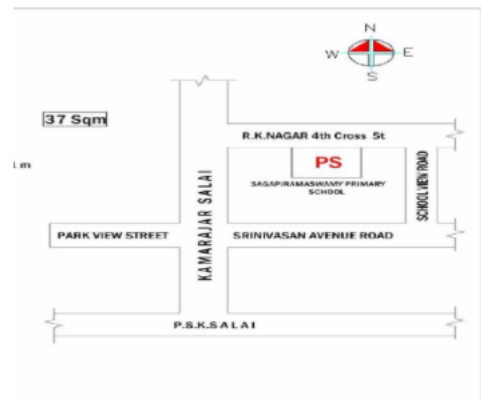

Key MAP View