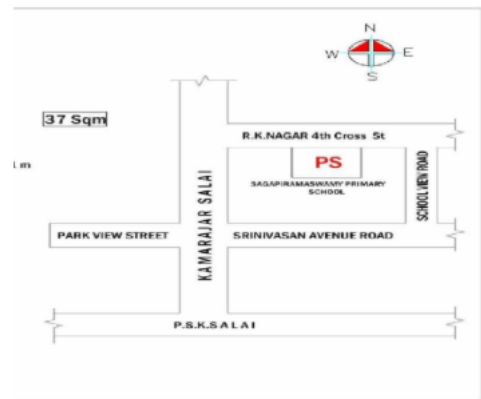

Key MAP View