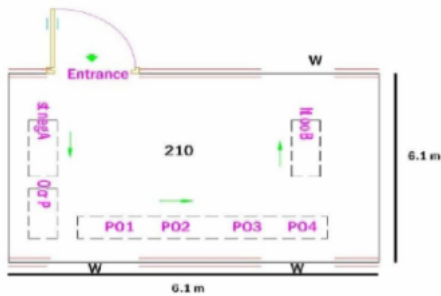

Google Map View

Polling Station Building Front View

Polling Station Front View

Cad View

Minimum Basic Facility (Please)	Water	Ramp	Plug Points	Toilet	Healthcare
	✓	✓	✓	✓	✓

Key MAP View

1 பெயர் : இரவீந்திரன் தந்தை பெயர்: நடராஜன் வீட்டு எண் : 1 வயது : 70 பாலினம் : ஆண் Photo is available RJE1027218	2 பெயர் : தினேஷ் தந்தை பெயர்: மோகன் வீட்டு எண் : 1 வயது : 34 பாலினம் : ஆண் Photo is available RJE1027358	3 பெயர் : பூங்கோதை நடராஜன் கணவர் பெயர்: நடராஜன் வீட்டு எண் : 1 A வயது : 64 பாலினம் : பெண் Photo is available RJE1048602
4 பெயர் : நடராஜன் தந்தை பெயர்: சங்கிலி வீட்டு எண் : 1ஏ, வெ.பா, வின்கேட் வயது : 69 பாலினம் : ஆண் Photo is available RJE1048578	5 பெயர் : சஞ்சய் குமார் தந்தை பெயர்: பாலாஜி வீட்டு எண் : 1P வயது : 25 பாலினம் : ஆண் Photo is available RJE2024818	6 பெயர் : விக்ரம் பிரசன்னா தந்தை பெயர்: இளமாறன் வீட்டு எண் : 1 , எ7, தீர்த தளம் வயது : 28 பாலினம் : ஆண் Photo is available RJE1554435
7 பெயர் : வல்லவர் தந்தை பெயர்: அன்பு வீட்டு எண் : 1D வயது : 78 பாலினம் : ஆண் Photo is available RJE0630616	8 பெயர் : மோகன் தந்தை பெயர்: சின்னராஜ் வீட்டு எண் : 1e வயது : 62 பாலினம் : ஆண் Photo is available RJE1955855	9 பெயர் : ரேவதி கணவர் பெயர்: மோகன் வீட்டு எண் : 1e வயது : 55 பாலினம் : பெண் Photo is available RJE1955822
10 பெயர் : திவ்யா மோகன் தந்தை பெயர்: மோகன் வீட்டு எண் : 1e வயது : 29 பாலினம் : பெண் Photo is available RJE1956168	11 பெயர் : ஸ்ரீதர் ஜே தந்தை பெயர்: ஜெயராமன் வீட்டு எண் : 1e, மேற்கு பால்மஸ் வயது : 69 பாலினம் : ஆண் Photo is available RJE2112035	12 பெயர் : திருசிற்றம்பலம் தந்தை பெயர்: சிவகுருநாதன் வீட்டு எண் : 2 வயது : 62 பாலினம் : ஆண் Photo is available RJE0549790
13 பெயர் : சாந்தி கணவர் பெயர்: திருச்சிற்றம்பலம் வீட்டு எண் : 2 வயது : 56 பாலினம் : பெண் Photo is available RJE0549782	14 பெயர் : சிவசங்கர் தந்தை பெயர்: திரச்சிற்றம்பலம் வீட்டு எண் : 2 வயது : 33 பாலினம் : ஆண் Photo is available RJE1026665	15 பெயர் : வெங்கட்டராமன் கணேஷ் தந்தை பெயர்: கணேஷ் வீட்டு எண் : 2B வயது : 30 பாலினம் : ஆண் Photo is available RJE1026988
16 பெயர் : சியாமளா மிருத்யுஞ்ஜயன் கணவர் பெயர்: மிருத்யுஞ்ஜயன் வீட்டு எண் : 2-B வயது : 74 பாலினம் : பெண் Photo is available RJE0549261	17 பெயர் : கணேஷ் தந்தை பெயர்: வெங்கிட்டராமஜயர் வீட்டு எண் : 2-B வயது : 60 பாலினம் : ஆண் Photo is available RJE0481226	18 பெயர் : ஜெயபுரீ கணவர் பெயர்: கணேஷ் வீட்டு எண் : 2-B வயது : 54 பாலினம் : பெண் Photo is available RJE0480582
19 பெயர் : விஜயா மிருத்யுஞ்ஜயன் தந்தை பெயர்: மிருத்யுஞ்ஜயன் வீட்டு எண் : 2-B வயது : 43 பாலினம் : பெண் Photo is available RJE0549253	20 பெயர் : எஸ்ராபாலகுரு தந்தை பெயர்: ஆறுமுகம் வீட்டு எண் : 2-பி வின்கேட் கார்டன் வயது : 58 பாலினம் : ஆண் Photo is available RAZ2402428	21 பெயர் : ரங்காச்சாரி தந்தை பெயர்: ஸ்ரீனிவாச்சாரி வீட்டு எண் : 2C வயது : 90 பாலினம் : ஆண் Photo is available RJE0861203
22 பெயர் : அனுராதாரங்காச்சாரி கணவர் பெயர்: ரங்காச்சாரி வீட்டு எண் : 2C வயது : 82 பாலினம் : பெண் Photo is available RJE0861211	23 பெயர் : பத்மாவதி கணவர் பெயர்: நடராஜன் ஸ் வீட்டு எண் : 2-ஸி, கிழக்கு பாம்பு, வீகர்ட் கா வயது : 56 பாலினம் : பெண் Photo is available RJE2204048	24 பெயர் : சித்ரா கணவர் பெயர்: வெங்கடாச்சலம் வீட்டு எண் : 2-D வயது : 52 பாலினம் : பெண் Photo is available RJE1227677
25 பெயர் : கோதண்டராமன் தந்தை பெயர்: இராதாகிருஷ்ணன் வீட்டு எண் : 2-D வயது : 51 பாலினம் : ஆண் Photo is available RJE1227727	26 பெயர் : ஹரீநாராயணந் தந்தை பெயர்: பிரசன்னா முகுந்தன் வீ வீட்டு எண் : 2-தீஸ்ட்மூர்விகடேகார்ட்ந் வயது : 24 பாலினம் : ஆண் Photo is available RJE2086551	27 பெயர் : கமலா கணவர் பெயர்: சுவாமிநாதன் வீட்டு எண் : 2டி, ஸ்ட் பாம்ஸ் வின்கேட் வயது : 72 பாலினம் : பெண் Photo is available RJE1606789
28 பெயர் : ராமகிருஷ்ணமோகன் தந்தை பெயர்: ஆஞ்சநேயலு வீட்டு எண் : 3 வயது : 63 பாலினம் : ஆண் Photo is available RJE1027242	29 பெயர் : ஸ்ரீதரன் தந்தை பெயர்: கலியபெருமாள் வீட்டு எண் : 3 வயது : 59 பாலினம் : ஆண் Photo is available RJE0630962	30 பெயர் : சோமால்கந்தன் கே தந்தை பெயர்: குஞ்சிதபாதம் வீட்டு எண் : 3A வயது : 81 பாலினம் : ஆண் Photo is available RJE1040807