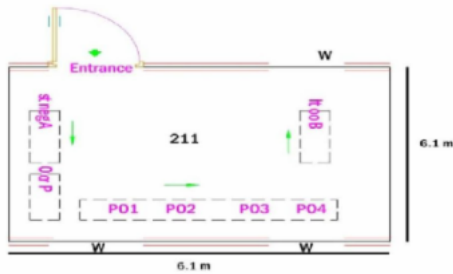

Google Map View

Polling Station Building Front View

Polling Station Front View

Cad View

Key MAP View

Minimum Basic Facility (Please)	Water	Ramp	Plug Points	Toilet	Healthcare
	✓	✓	✓	✓	✓

1 பெயர் : சின்னப்பொன்னு - கணவர் பெயர்: சிங்காரம் - வீட்டு எண் : 1 வயது : 82 பாலினம் : பெண்	RJE0631440 Photo is available	2 பெயர் : சற்குணவதி - தந்தை பெயர்: சிங்காரம் - வீட்டு எண் : 1 வயது : 51 பாலினம் : பெண்	RJE0631507 Photo is available	3 பெயர் : சக்திவேலன் - தந்தை பெயர்: சிங்காரம் - வீட்டு எண் : 1 வயது : 49 பாலினம் : ஆண்	RJE0631523 Photo is available
4 பெயர் : காமாட்சி கணவர் பெயர்: முத்துகிருஷ்ணன் வீட்டு எண் : 1 வயது : 45 பாலினம் : பெண்	RJE0319574 Photo is available	5 பெயர் : வளர்மதி கணவர் பெயர்: தனிகாசலம் வீட்டு எண் : 1 வயது : 45 பாலினம் : பெண்	RJE0778910 Photo is available	6 பெயர் : சந்தானம் தந்தை பெயர்: சிங்காரம் வீட்டு எண் : 1-1 வயது : 42 பாலினம் : ஆண்	LWN2935674 Photo is available
7 பெயர் : ராஜி தந்தை பெயர்: காத்தவராயன் வீட்டு எண் : 1-4 வயது : 56 பாலினம் : ஆண்	LWN4902383 Photo is available	8 பெயர் : இந்திராணி கணவர் பெயர்: ராஜி வீட்டு எண் : 1-4 வயது : 49 பாலினம் : பெண்	LWN1451293 Photo is available	S 9 பெயர் : சம்பத் தந்தை பெயர்: தட்சணாமூர்த்தி வீட்டு எண் : 1-6 வயது : 65 பாலினம் : ஆண்	RJE1907971 Photo is available
10 பெயர் : ரேவதி கணவர் பெயர்: சம்பத் வீட்டு எண் : 1-5 வயது : 60 பாலினம் : பெண்	RJE1907989 Photo is available	11 பெயர் : இளங்கோவன் தந்தை பெயர்: தட்சணாமூர்த்தி வீட்டு எண் : 1-8 வயது : 68 பாலினம் : ஆண்	RJE1907997 Photo is available	12 பெயர் : உமாதேவி கணவர் பெயர்: இளங்கோவன் வீட்டு எண் : 1-8 வயது : 57 பாலினம் : பெண்	RJE1908003 Photo is available
13 பெயர் : அமல்ஜீத் சந்திரன் கணவர் பெயர்: பாலு வீட்டு எண் : 1-9 வயது : 51 பாலினம் : பெண்	RJE1908011 Photo is available	14 பெயர் : லக்ஷ்மி கணவர் பெயர்: ராஜசேகர் வீட்டு எண் : 1-11 வயது : 69 பாலினம் : பெண்	RJE1908029 Photo is available	15 பெயர் : கலைவாணி தந்தை பெயர்: ராஜசேகர் வீட்டு எண் : 1-11 வயது : 38 பாலினம் : பெண்	LWN5926019 Photo is available
S 16 பெயர் : முருகேசன் தந்தை பெயர்: சண்முகம் வீட்டு எண் : 1-13 வயது : 68 பாலினம் : ஆண்	LWN5701065 Photo is available	17 பெயர் : சரவணன் தந்தை பெயர்: சிங்காரம் வீட்டு எண் : 1-24 வயது : 57 பாலினம் : ஆண்	RJE1361369 Photo is available	18 பெயர் : செந்தில்தாதன் தந்தை பெயர்: சிங்காரம் வீட்டு எண் : 1-24 வயது : 48 பாலினம் : ஆண்	RJE1361351 Photo is available
19 பெயர் : தேவி கணவர் பெயர்: சரவணன் வீட்டு எண் : 1-24 வயது : 48 பாலினம் : பெண்	RJE1446376 Photo is available	20 பெயர் : வசந்தி கணவர் பெயர்: செந்தில்தாதன் வீட்டு எண் : 1-24 வயது : 43 பாலினம் : பெண்	RJE1361336 Photo is available	21 பெயர் : விஜயசாந்தி கணவர் பெயர்: சந்தானம் வீட்டு எண் : 1-24 வயது : 39 பாலினம் : பெண்	RJE1361377 Photo is available
22 பெயர் : மேகலா கணவர் பெயர்: சக்திவேலன் வீட்டு எண் : 1-24 வயது : 38 பாலினம் : பெண்	RJE1282367 Photo is available	23 பெயர் : தீபஜோதி தந்தை பெயர்: ராஜசேகர் வீட்டு எண் : 1-24 வயது : 35 பாலினம் : பெண்	RJE0368266 Photo is available	24 பெயர் : சசிகலா கணவர் பெயர்: ரவி வீட்டு எண் : 2 வயது : 45 பாலினம் : பெண்	RJE1986892 Photo is available
25 பெயர் : ஜாஸ்மின் கணவர் பெயர்: திருஞானசம்பந்தர் வீட்டு எண் : 2 வயது : 43 பாலினம் : பெண்	RJE0368274 Photo is available	26 பெயர் : சுவலட்சுமி தந்தை பெயர்: சுரேஷ்குமார் வீட்டு எண் : 2 வயது : 29 பாலினம் : பெண்	RJE1175074 Photo is available	27 பெயர் : சுகுமார் தந்தை பெயர்: சுப்ரமணி வீட்டு எண் : 2-1 வயது : 52 பாலினம் : ஆண்	RJE1908037 Photo is available
28 பெயர் : தைநாயகி கணவர் பெயர்: சுகுமார் வீட்டு எண் : 2-1 வயது : 49 பாலினம் : பெண்	LWN2940161 Photo is available	29 பெயர் : லக்ஷ்மி கணவர் பெயர்: சுந்தரமூர்த்தி வீட்டு எண் : 2-2 வயது : 71 பாலினம் : பெண்	RJE0198796 Photo is available	30 பெயர் : ரவி தந்தை பெயர்: சுந்தரமூர்த்தி வீட்டு எண் : 2-2 வயது : 51 பாலினம் : ஆண்	RJE1908045 Photo is available