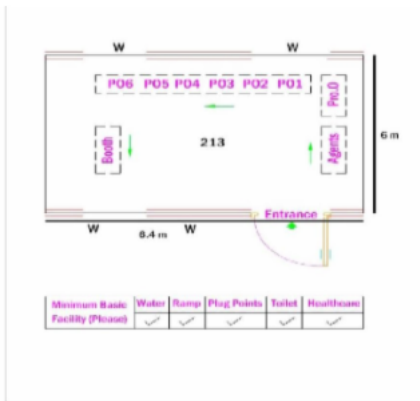

Google Map View

Polling Station Building Front View

Polling Station Front View

Cad View

Key MAP View

1 பெயர் : ஹரேஷ் தந்தை பெயர்: பரணிதரன் வீட்டு எண் : 2/13 வயது : 23 பாலினம் : ஆண்	RJE2170124 Photo is available	2 பெயர் : ஹரிணி ப தந்தை பெயர்: பரணிதரன் வீட்டு எண் : 2/13 வயது : 20 பாலினம் : ஆண்	RJE2250819 Photo is available	3 பெயர் : ரமேஷ் தந்தை பெயர்: எல்லப்பகவுண்டர் வீட்டு எண் : 2-30-39-2 வயது : 53 பாலினம் : ஆண்	LWN5842620 Photo is available
4 பெயர் : தீனதயாளன் தந்தை பெயர்: ராஜன் வீட்டு எண் : 4-80 வயது : 68 பாலினம் : ஆண்	RJE0720227 Photo is available	5 பெயர் : வசந்தி கணவர் பெயர்: தீனதயாளன் வீட்டு எண் : 4-80 வயது : 55 பாலினம் : பெண்	RJE0720235 Photo is available	6 பெயர் : கீதா பிரியங்கா தந்தை பெயர்: தீனதயாளன் வீட்டு எண் : 4-80 வயது : 33 பாலினம் : பெண்	RJE0720219 Photo is available
7 பெயர் : பாண்டியராஜ் தந்தை பெயர்: வெள்ளைசாமி வீட்டு எண் : 9/70 வயது : 27 பாலினம் : ஆண்	RJE1518737 Photo is available	8 பெயர் : பிரவீண் தந்தை பெயர்: சிவகுமார் வீட்டு எண் : 10/2, 68/2 வயது : 25 பாலினம் : ஆண்	RJE1518729 Photo is available	9 பெயர் : ஹரிஹராசுதன் தந்தை பெயர்: அருள்வேல் வீட்டு எண் : 11 வயது : 35 பாலினம் : ஆண்	RJE1007525 Photo is available
10 பெயர் : தங்கராஜ் தந்தை பெயர்: துரைகண்ணன் வீட்டு எண் : 13-43-1 வயது : 62 பாலினம் : ஆண்	RJE1295146 Photo is available	11 பெயர் : தமிழரசன் தந்தை பெயர்: தங்கராஜ் வீட்டு எண் : 13-43-1 வயது : 38 பாலினம் : ஆண்	RJE1006592 Photo is available	12 பெயர் : முத்துராஜ் தந்தை பெயர்: தங்கராஜ் வீட்டு எண் : 13-43-1 வயது : 35 பாலினம் : ஆண்	RJE1006675 Photo is available
13 பெயர் : பிரியா தந்தை பெயர்: தங்கராஜ் வீட்டு எண் : 13-43-1 வயது : 33 பாலினம் : பெண்	RJE1006600 Photo is available	14 பெயர் : ரம்யா தந்தை பெயர்: ராமு வீட்டு எண் : 13/62 வயது : 25 பாலினம் : பெண்	RJE1963776 Photo is available	#2 15 பெயர் : செல்வம் ரா தந்தை பெயர்: ராஜா மை வீட்டு எண் : 15 வயது : 31 பாலினம் : ஆண்	RJE0862250 Photo is available
16 பெயர் : ஸ்ரீ லேகா கணவர் பெயர்: ரதீஷ் குமார் வீட்டு எண் : 17/24 வயது : 45 பாலினம் : பெண்	RJE2057735 Photo is available	17 பெயர் : அசுஷ்ரதமஸ் தந்தை பெயர்: தாமஸ் வீட்டு எண் : 18 வயது : 30 பாலினம் : ஆண்	RJE1007376 Photo is available	S2 18 பெயர் : சாமுவேல் தந்தை பெயர்: ஞானம் வீட்டு எண் : 19 வயது : 64 பாலினம் : ஆண்	RJE2254894 Photo is available
S 19 பெயர் : ஜலிலியட் கணவர் பெயர்: சாமுவேல் வீட்டு எண் : 19 சி வயது : 59 பாலினம் : பெண்	RJE2269959 Photo is available	S 20 பெயர் : கமலகண்ணன் தந்தை பெயர்: வாசு வீட்டு எண் : 20/43-1வாது தளம் வயது : 53 பாலினம் : ஆண்	RJE2255263 Photo is available	21 பெயர் : முருகேஸ்வரி கணவர் பெயர்: திலகர் வீட்டு எண் : 22-24 வயது : 28 பாலினம் : பெண்	RJE1429810 Photo is available
22 பெயர் : சீனிவாசன் தந்தை பெயர்: அமிர்தம் வீட்டு எண் : 24 வயது : 47 பாலினம் : ஆண்	RJE1007590 Photo is available	23 பெயர் : பிரவீண் குமார் தந்தை பெயர்: ரவி வீட்டு எண் : 25 வயது : 29 பாலினம் : ஆண்	RJE1175546 Photo is available	24 பெயர் : ஸ்வேதா தந்தை பெயர்: வடிவேல் வீட்டு எண் : 26/29 வயது : 20 பாலினம் : பெண்	RJE2170066 Photo is available
25 பெயர் : பத்மஸ்ரீ தந்தை பெயர்: சந்தர் வீட்டு எண் : 26/29 வயது : 19 பாலினம் : பெண்	RJE2252021 Photo is available	26 பெயர் : வசந்தகுமார் தாயின் பெயர்: கோகிலவாணி வீட்டு எண் : 27ஏ/51 வயது : 23 பாலினம் : ஆண்	RJE2059467 Photo is available	27 பெயர் : வினிதா தந்தை பெயர்: பாஸ்கர் வீட்டு எண் : 28 வயது : 30 பாலினம் : பெண்	RJE1007426 Photo is available
28 பெயர் : சீனிவாசன் தந்தை பெயர்: சந்துரு வீட்டு எண் : 30 வயது : 37 பாலினம் : ஆண்	RJE1007467 Photo is available	29 பெயர் : மகாலட்சுமி தந்தை பெயர்: வீரமணி வீட்டு எண் : 32/3 வயது : 21 பாலினம் : பெண்	RJE2142792 Photo is available	30 பெயர் : நம்பிக்கை மேரி கணவர் பெயர்: துரைராஜ் வீட்டு எண் : 35 வயது : 61 பாலினம் : பெண்	RJE1007434 Photo is available