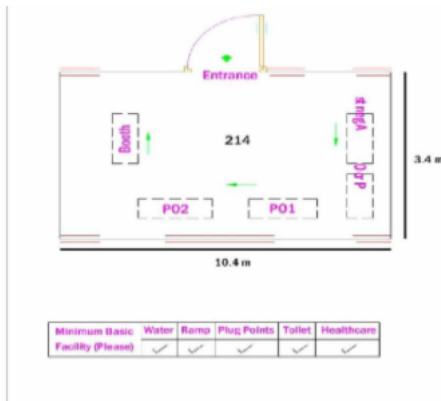

Google Map View

Polling Station Building Front View

Polling Station Front View

Cad View

Key MAP View

1 பெயர் : ஹேமாலட்சுமி தந்தை பெயர்: அசோக் வீட்டு எண் : 1 வயது : 38 பாலினம் : பெண்	RJE0105684 Photo is available	2 பெயர் : பர்ணீஷ் தந்தை பெயர்: அசோகன் வீட்டு எண் : 1 வயது : 35 பாலினம் : ஆண்	RJE0185025 Photo is available	3 பெயர் : இந்துமதி கணவர் பெயர்: சந்திரபாபு வீட்டு எண் : 01 வயது : 35 பாலினம் : பெண்	XOE0287789 Photo is available
4 பெயர் : ராஜேஷ் தந்தை பெயர்: பால்கர் வீட்டு எண் : 1 வயது : 34 பாலினம் : ஆண்	RJE1007921 Photo is available	5 பெயர் : பார்வதி தந்தை பெயர்: பால்கர் வீட்டு எண் : 1 வயது : 32 பாலினம் : பெண்	RJE1007939 Photo is available	6 பெயர் : அசோகன் தந்தை பெயர்: அங்கமுத்து வீட்டு எண் : 1-1 வயது : 66 பாலினம் : ஆண்	RJE1920198 Photo is available
7 பெயர் : இளையவாணி கணவர் பெயர்: அசோகன் வீட்டு எண் : 1-1 வயது : 63 பாலினம் : பெண்	RJE1920206 Photo is available	8 பெயர் : பிரதிப் தந்தை பெயர்: அசோகன் வீட்டு எண் : 1-1 வயது : 41 பாலினம் : ஆண்	LWN2959252 Photo is available	9 பெயர் : பாலகோபால் தந்தை பெயர்: சுப்பராமன் வீட்டு எண் : 1-2 வயது : 85 பாலினம் : ஆண்	LWN5637442 Photo is available
10 பெயர் : பார்வதி கணவர் பெயர்: பாலகோபால் வீட்டு எண் : 1-2 வயது : 79 பாலினம் : பெண்	LWN5637715 Photo is available	11 பெயர் : தனசேகரன் தந்தை பெயர்: வீரராகவன் வீட்டு எண் : 2 வயது : 79 பாலினம் : ஆண்	RJE0233080 Photo is available	12 பெயர் : விசாலட்சுமி கணவர் பெயர்: ராமைய பாண்டியன் வீட்டு எண் : 2 வயது : 70 பாலினம் : பெண்	RJE1920248 Photo is available
13 பெயர் : வாசு தந்தை பெயர்: ஏழுமலை வீட்டு எண் : 2 வயது : 59 பாலினம் : ஆண்	RJE0550301 Photo is available	14 பெயர் : கலைவாணி கணவர் பெயர்: வாசு வீட்டு எண் : 2 வயது : 56 பாலினம் : பெண்	RJE0550319 Photo is available	15 பெயர் : ராஜாத்தி கணவர் பெயர்: வெங்கடேசன் வீட்டு எண் : 2 வயது : 53 பாலினம் : பெண்	RJE1920255 Photo is available
16 பெயர் : விஜய ராகவன் தந்தை பெயர்: தனசேகரன் வீட்டு எண் : 2 வயது : 51 பாலினம் : ஆண்	RJE0529958 Photo is available	17 பெயர் : சிவகாமி கணவர் பெயர்: கிரிஸ்டோபர் வீட்டு எண் : 2 வயது : 50 பாலினம் : பெண்	RJE0106427 Photo is available	18 பெயர் : வேலாயுத பாண்டியன் தந்தை பெயர்: ராமைய பாண்டியன் வீட்டு எண் : 2 வயது : 49 பாலினம் : ஆண்	RJE1920263 Photo is available
19 பெயர் : கணேஷன் தந்தை பெயர்: ராமச்சந்திரன் வீட்டு எண் : 2 வயது : 49 பாலினம் : ஆண்	RJE0320838 Photo is available	20 பெயர் : விஜயா கணவர் பெயர்: ராபு வீட்டு எண் : 2 வயது : 49 பாலினம் : பெண்	RJE0550368 Photo is available	21 பெயர் : ஷர்மிளா கணவர் பெயர்: தாஸ் வீட்டு எண் : 2 வயது : 49 பாலினம் : பெண்	RJE0862391 Photo is available
22 பெயர் : பாப்பாத்தி கணவர் பெயர்: வேலாயுத பாண்டியன் வீட்டு எண் : 2 வயது : 47 பாலினம் : பெண்	JXL1385616 Photo is available	23 பெயர் : சந்திரமோகன் தந்தை பெயர்: தனசேகரன் வீட்டு எண் : 2 வயது : 46 பாலினம் : ஆண்	RJE0233098 Photo is available	24 பெயர் : கீதா கணவர் பெயர்: விஜயராகவன் வீட்டு எண் : 2 வயது : 45 பாலினம் : பெண்	RJE0446609 Photo is available
25 பெயர் : பழனி தந்தை பெயர்: பார்த்தசாரதி வீட்டு எண் : 2 வயது : 44 பாலினம் : ஆண்	RJE1920271 Photo is available	26 பெயர் : சலினா கணவர் பெயர்: சந்திரமோகன் வீட்டு எண் : 2 வயது : 41 பாலினம் : பெண்	RJE0446443 Photo is available	27 பெயர் : ராஜலட்சுமி கணவர் பெயர்: பழனி வீட்டு எண் : 2 வயது : 38 பாலினம் : பெண்	LWN2246825 Photo is available
28 பெயர் : அசோக்குமார் தந்தை பெயர்: கணபதி வீட்டு எண் : 2 வயது : 38 பாலினம் : ஆண்	RJE0862417 Photo is available	29 பெயர் : சர்மிளா கணவர் பெயர்: எங்கோபரால் வீட்டு எண் : 2 வயது : 38 பாலினம் : பெண்	RJE0862425 Photo is available	30 பெயர் : சீனிவாசன் தந்தை பெயர்: ஏழுமலை வீட்டு எண் : 2 வயது : 36 பாலினம் : ஆண்	RJE0320994 Photo is available