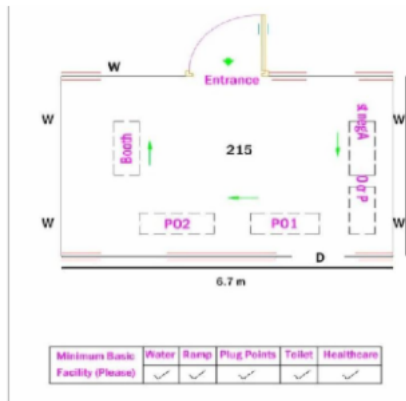

Google Map View

Polling Station Building Front View

Polling Station Front View

Cad View

Key MAP View

1 பெயர் : ராமலிங்கம் தந்தை பெயர்: ராமலிங்கம் வீட்டு எண் : 1 வயது : 67 பாலினம் : ஆண்	RJE0718296 Photo is available	2 பெயர் : ஆனந்தன் தந்தை பெயர்: கருமலை வீட்டு எண் : 1 வயது : 51 பாலினம் : ஆண்	RJE0483792 Photo is available	3 பெயர் : சசிகலா கணவர் பெயர்: நடராசன் வீட்டு எண் : 1 வயது : 49 பாலினம் : பெண்	RJE0106419 Photo is available
4 பெயர் : மகாலட்சுமி ம கணவர் பெயர்: மாரி முத்து வீட்டு எண் : 1 வயது : 39 பாலினம் : பெண்	RJE0106401 Photo is available	5 பெயர் : சரவணன் தந்தை பெயர்: ராமலிங்கம் வீட்டு எண் : 1 வயது : 34 பாலினம் : ஆண்	RJE0718395 Photo is available	6 பெயர் : சுப்ரமணியம் தந்தை பெயர்: கிருஷ்ணன் வீட்டு எண் : 1-1 வயது : 84 பாலினம் : ஆண்	RJE1929454 Photo is available
7 பெயர் : பேச்சியம்மாள் கணவர் பெயர்: சுப்ரமணியம் வீட்டு எண் : 1-1 வயது : 75 பாலினம் : பெண்	RJE1929462 Photo is available	8 பெயர் : மாரிமுத்து தந்தை பெயர்: சுப்ரமணியம் வீட்டு எண் : 1-1 வயது : 49 பாலினம் : ஆண்	RJE1929470 Photo is available	9 பெயர் : குப்பம்மாள் கணவர் பெயர்: ராமலிங்கம் வீட்டு எண் : 1-2 வயது : 56 பாலினம் : பெண்	LWN2958858 Photo is available
10 பெயர் : தேஜஸ்வினி தந்தை பெயர்: மாரிமுத்து வீட்டு எண் : 1,பெருமாள் கோவில் தோட்டம் வயது : 19 பாலினம் : பெண்	RJE2318194 Photo is available	11 பெயர் : சுந்தர் தந்தை பெயர்: கணேசன் வீட்டு எண் : 2 வயது : 37 பாலினம் : ஆண்	RJE0484022 Photo is available	12 பெயர் : அஷ்வின் குமார் தந்தை பெயர்: மகேஷ் வீட்டு எண் : 2 வயது : 25 பாலினம் : ஆண்	RJE2183135 Photo is available
13 பெயர் : பூமா கணவர் பெயர்: கணேசன் வீட்டு எண் : 2-1 வயது : 66 பாலினம் : பெண்	RJE1929496 Photo is available	14 பெயர் : அட்சயசுந்தரி தந்தை பெயர்: கணேசன் வீட்டு எண் : 2-1 வயது : 39 பாலினம் : பெண்	LWN2965879 Photo is available	15 பெயர் : வெங்கடரமணம்மாள் கணவர் பெயர்: கோபால் வீட்டு எண் : 3 வயது : 64 பாலினம் : பெண்	LWN2824175 Photo is available
16 பெயர் : பூஷ்பலதா தாயின் பெயர்: வத்சலா வீட்டு எண் : 3 வயது : 53 பாலினம் : பெண்	RJE2278174 Photo is available	17 பெயர் : பூர்ணிவாசன் தந்தை பெயர்: கோபால் வீட்டு எண் : 3 வயது : 48 பாலினம் : ஆண்	LWN2819969 Photo is available	18 பெயர் : காஞ்சனா கணவர் பெயர்: ரமேஷ்பாபு வீட்டு எண் : 3-3 வயது : 45 பாலினம் : பெண்	LWN2965549 Photo is available
19 பெயர் : தீபிகாஸக்ஷி தந்தை பெயர்: பாலசுப்பிரமணி வீட்டு எண் : 3-5 வயது : 29 பாலினம் : பெண்	RJE1362508 Photo is available	20 பெயர் : தேவகி கணவர் பெயர்: சந்திரன் வீட்டு எண் : 4/7 வயது : 59 பாலினம் : பெண்	LWN1814698 Photo is available	21 பெயர் : பாலகிருஷ்ணன் தந்தை பெயர்: சந்திரன் வீட்டு எண் : 4/7 வயது : 44 பாலினம் : ஆண்	LWN5776794 Photo is available
22 பெயர் : சிவராமகிருஷ்ணன் தந்தை பெயர்: சந்திரன் வீட்டு எண் : 4/7 வயது : 40 பாலினம் : ஆண்	RJE0087403 Photo is available	23 பெயர் : பாரதி கணவர் பெயர்: வீரபத்திரன் வீட்டு எண் : 4-7 வயது : 35 பாலினம் : பெண்	RJE1282979 Photo is available	24 பெயர் : விஜயலக்ஷ்மி தந்தை பெயர்: பாலசுப்பிரமணி வீட்டு எண் : 5 வயது : 32 பாலினம் : பெண்	RJE0550574 Photo is available
25 பெயர் : சத்யா தந்தை பெயர்: வேதகிரி வீட்டு எண் : 5 வயது : 30 பாலினம் : பெண்	RJE1025808 Photo is available	26 பெயர் : பாலசுப்பிரமணி தந்தை பெயர்: சின்னசாமி வீட்டு எண் : 5-1 வயது : 60 பாலினம் : ஆண்	LWN2960268 Photo is available	27 பெயர் : சமதி கணவர் பெயர்: ஜனார்த்தனன் வீட்டு எண் : 5-2 வயது : 48 பாலினம் : பெண்	LWN6000830 Photo is available
28 பெயர் : லாவண்யா தந்தை பெயர்: வேதகிரி வீட்டு எண் : 5-3 வயது : 34 பாலினம் : பெண்	RJE0484071 Photo is available	29 பெயர் : மோனிஷா தந்தை பெயர்: ஜனார்த்தனன் வீட்டு எண் : 5-3 வயது : 27 பாலினம் : பெண்	RJE1430057 Photo is available	30 பெயர் : அன்னபூரணி தந்தை பெயர்: ஜனார்த்தனன் வீட்டு எண் : 5/3 வயது : 25 பாலினம் : பெண்	RJE1513878 Photo is available