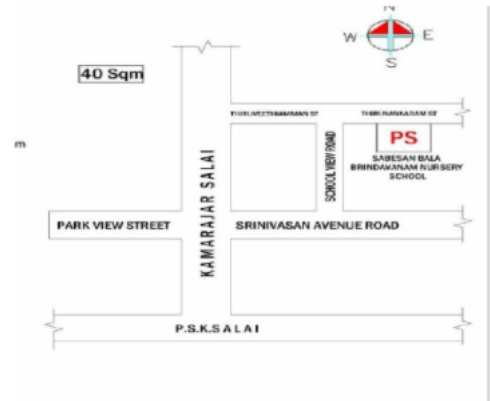

Cad View

Key MAP View