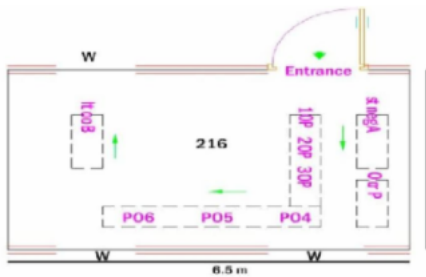

Google Map View

Polling Station Building Front View

Polling Station Front View

Cad View

Key MAP View

Minimum Basic Facility (Please)	Water	Ramp	Plug Points	Toilet	Healthcare
	✓	✓	✓	✓	✓

சட்டமன்றத் தொகுதியின் எண் மற்றும் பெயர் : 25-மைலாப்பூர்
பிரிவு எண் மற்றும் பெயர் 1-ஆர்.ஏ.புரம் புதிய வார்டு எண் 171காமராஜர் சாலை