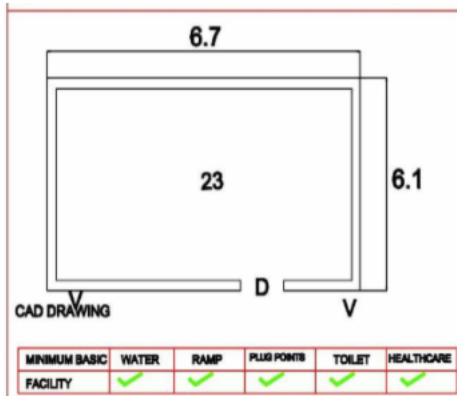

Google Map View

Polling Station Building Front View

Polling Station Front View

ACTUAL PHOTOGRAPH OF POLLING STATION

ACTUAL PHOTOGRAPH OF POLLING STATION

Cad View

Key MAP View

1 பெயர் : சண்முகவடிவு கணவர் பெயர் : சரவணன் வீட்டு எண் : 1 வயது : 39 பாலினம் : பெண் Photo is available	RJE0676056	2 பெயர் : பாலாஜி தந்தை பெயர் : ராஜா வீட்டு எண் : 1 வயது : 27 பாலினம் : ஆண் Photo is available	RJE1436542	S 3 பெயர் : மணிமேகலை தந்தை பெயர் : லோகநாதன் வீட்டு எண் : 1C வயது : 38 பாலினம் : பெண் Photo is available	CJJ3261260
4 பெயர் : ஆனந்தன் தந்தை பெயர் : லோகநாதன் வீட்டு எண் : 1-C வயது : 36 பாலினம் : ஆண் Photo is available	RJE0262113	E 5 பெயர் : சிவகாமி கணவர் பெயர் : உமாபதி வீட்டு எண் : 2-A வயது : 76 பாலினம் : பெண் Photo is available	RJE0285841	6 பெயர் : குமார் தந்தை பெயர் : உமாபதி வீட்டு எண் : 2-A வயது : 46 பாலினம் : ஆண் Photo is available	RJE0285494
7 பெயர் : விமலா கணவர் பெயர் : சண்முகம் வீட்டு எண் : 2-A வயது : 44 பாலினம் : பெண் Photo is available	RJE0285718	8 பெயர் : பச்சையம்மாள் கணவர் பெயர் : குமார் வீட்டு எண் : 2-A வயது : 41 பாலினம் : பெண் Photo is available	LWN5506779	9 பெயர் : ராஜாமணி தந்தை பெயர் : குமரேசன் வீட்டு எண் : 2-D வயது : 43 பாலினம் : பெண் Photo is available	RJE0261727
10 பெயர் : சரஸ்வதி கணவர் பெயர் : புருஷோத்தமன் வீட்டு எண் : 3-A வயது : 44 பாலினம் : பெண் Photo is available	RJE0286187	11 பெயர் : சாந்தி கணவர் பெயர் : செல்வராஜ் வீட்டு எண் : 3-C வயது : 57 பாலினம் : பெண் Photo is available	RJE0285643	12 பெயர் : சரவணன் தாயின் பெயர் : சாந்தி வீட்டு எண் : 3-C வயது : 41 பாலினம் : ஆண் Photo is available	RJE0286039
13 பெயர் : கீதா தாயின் பெயர் : சாந்தி வீட்டு எண் : 3-C வயது : 38 பாலினம் : பெண் Photo is available	RJE0285395	14 பெயர் : ரேகா கணவர் பெயர் : முருகன் வீட்டு எண் : 3-E வயது : 38 பாலினம் : பெண் Photo is available	RJE0285858	15 பெயர் : கௌசல்யா தந்தை பெயர் : ரவி வீட்டு எண் : 4 வயது : 24 பாலினம் : பெண் Photo is available	RJE2025096
16 பெயர் : கணேசன் தந்தை பெயர் : ரவி வீட்டு எண் : 4-A வயது : 28 பாலினம் : ஆண் Photo is available	RJE1292606	17 பெயர் : பத்மாவதி கணவர் பெயர் : பவுல் அருள்சாமி வீட்டு எண் : 4-C வயது : 60 பாலினம் : பெண் Photo is available	RJE1292671	18 பெயர் : ஜோஸ்பின்மேரி தாயின் பெயர் : பத்மாவதி வீட்டு எண் : 4-C வயது : 35 பாலினம் : பெண் Photo is available	RJE0286203
19 பெயர் : நெல்சன்ஃபெர்னான்டோ தாயின் பெயர் : பத்மாவதி வீட்டு எண் : 4-C வயது : 34 பாலினம் : ஆண் Photo is available	RJE0286021	20 பெயர் : ஸ்டெஃபி கிராஃப்பி தந்தை பெயர் : பவுல் அருள்சாமி வீட்டு எண் : 4-C வயது : 32 பாலினம் : பெண் Photo is available	RJE1292697	21 பெயர் : சும்தி தந்தை பெயர் : பாலசுப்பிரமணியம் வீட்டு எண் : 5 வயது : 59 பாலினம் : பெண் Photo is available	RJE0906289
22 பெயர் : அபிநயா தந்தை பெயர் : பாலசுப்பிரமணியம் வீட்டு எண் : 5 வயது : 32 பாலினம் : பெண் Photo is available	RJE0906222	S 23 பெயர் : கோமதி தந்தை பெயர் : எழும்பை வீட்டு எண் : 5-A வயது : 35 பாலினம் : பெண் Photo is available	RJE0261685	S 24 பெயர் : சுப்ரமணி தந்தை பெயர் : வீரமுத்து வீட்டு எண் : 5-D வயது : 61 பாலினம் : ஆண் Photo is available	RJE1648336
S 25 பெயர் : ஞானம்பாள் கணவர் பெயர் : சுப்பிரமணி வீட்டு எண் : 5-D வயது : 57 பாலினம் : பெண் Photo is available	RJE0017590	26 பெயர் : மணிகண்டன் தந்தை பெயர் : வீரப்பன் வீட்டு எண் : 6 வயது : 36 பாலினம் : ஆண் Photo is available	RJE0401869	27 பெயர் : ராஜேஷ்வரி தந்தை பெயர் : செல்வராஜ் வீட்டு எண் : 6 வயது : 28 பாலினம் : பெண் Photo is available	RJE1303551
28 பெயர் : பிரகாஷ் தந்தை பெயர் : பூங்காவனம் வீட்டு எண் : 6-A வயது : 36 பாலினம் : ஆண் Photo is available	RJE0286153	29 பெயர் : செல்வராஜ் தந்தை பெயர் : வெங்கடாசலம் வீட்டு எண் : 6-D வயது : 52 பாலினம் : ஆண் Photo is available	CJJ2261659	30 பெயர் : விஜயா கணவர் பெயர் : செல்வராஜ் வீட்டு எண் : 6-D வயது : 45 பாலினம் : பெண் Photo is available	CJJ2261931