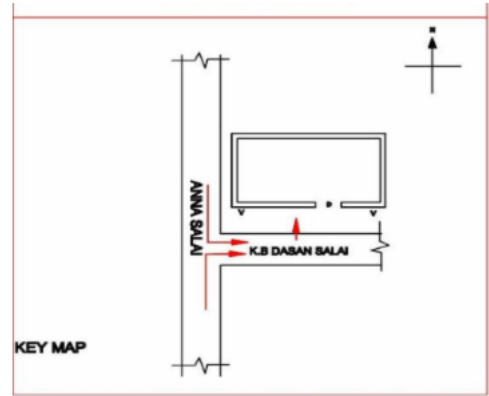

Google Map View

Polling Station Building Front View

Polling Station Front View

ACTUAL PHOTOGRAPH OF POLLING STATION

ACTUAL PHOTOGRAPH OF POLLING STATION

Cad View

Key MAP View

1 பெயர் : சண்முகவடிவு கணவர் பெயர் : சரவணன் வீட்டு எண் : 1 வயது : 39 பாலினம் : பெண் Photo is available	RJE0676056	2 பெயர் : பாலாஜி தந்தை பெயர் : ராஜா வீட்டு எண் : 1 வயது : 27 பாலினம் : ஆண் Photo is available	RJE1436542	S 3 பெயர் : மணிமேகலை தந்தை பெயர் : லோகநாதன் வீட்டு எண் : 1C வயது : 38 பாலினம் : பெண் Photo is available	CJJ3261260
4 பெயர் : ஆனந்தன் தந்தை பெயர் : லோகநாதன் வீட்டு எண் : 1-C வயது : 36 பாலினம் : ஆண் Photo is available	RJE0262113	E 5 பெயர் : சிவகாமி கணவர் பெயர் : உமாபதி வீட்டு எண் : 2-A வயது : 76 பாலினம் : பெண் Photo is available	RJE0285841	6 பெயர் : குமார் தந்தை பெயர் : உமாபதி வீட்டு எண் : 2-A வயது : 46 பாலினம் : ஆண் Photo is available	RJE0285494
7 பெயர் : விமலா கணவர் பெயர் : சண்முகம் வீட்டு எண் : 2-A வயது : 44 பாலினம் : பெண் Photo is available	RJE0285718	8 பெயர் : பச்சையம்மாள் கணவர் பெயர் : குமார் வீட்டு எண் : 2-A வயது : 41 பாலினம் : பெண் Photo is available	LWN5506779	9 பெயர் : ராஜாமணி தந்தை பெயர் : குமரேசன் வீட்டு எண் : 2-D வயது : 43 பாலினம் : பெண் Photo is available	RJE0261727
10 பெயர் : சரஸ்வதி கணவர் பெயர் : புருஷோத்தமன் வீட்டு எண் : 3-A வயது : 44 பாலினம் : பெண் Photo is available	RJE0286187	11 பெயர் : சாந்தி கணவர் பெயர் : செல்வராஜ் வீட்டு எண் : 3-C வயது : 57 பாலினம் : பெண் Photo is available	RJE0285643	12 பெயர் : சரவணன் தாயின் பெயர் : சாந்தி வீட்டு எண் : 3-C வயது : 41 பாலினம் : ஆண் Photo is available	RJE0286039
13 பெயர் : கீதா தாயின் பெயர் : சாந்தி வீட்டு எண் : 3-C வயது : 38 பாலினம் : பெண் Photo is available	RJE0285395	14 பெயர் : ரேகா கணவர் பெயர் : முருகன் வீட்டு எண் : 3-E வயது : 38 பாலினம் : பெண் Photo is available	RJE0285858	15 பெயர் : கௌசல்யா தந்தை பெயர் : ரவி வீட்டு எண் : 4 வயது : 24 பாலினம் : பெண் Photo is available	RJE2025096
16 பெயர் : கணேசன் தந்தை பெயர் : ரவி வீட்டு எண் : 4-A வயது : 28 பாலினம் : ஆண் Photo is available	RJE1292606	17 பெயர் : பத்மாவதி கணவர் பெயர் : பவுல் அருள்சாமி வீட்டு எண் : 4-C வயது : 60 பாலினம் : பெண் Photo is available	RJE1292671	18 பெயர் : ஜோஸ்பின்மேரி தாயின் பெயர் : பத்மாவதி வீட்டு எண் : 4-C வயது : 35 பாலினம் : பெண் Photo is available	RJE0286203
19 பெயர் : நெல்சன்ஃபெர்னான்டோ தாயின் பெயர் : பத்மாவதி வீட்டு எண் : 4-C வயது : 34 பாலினம் : ஆண் Photo is available	RJE0286021	20 பெயர் : ஸ்டெஃபி கிராஃப்பி தந்தை பெயர் : பவுல் அருள்சாமி வீட்டு எண் : 4-C வயது : 32 பாலினம் : பெண் Photo is available	RJE1292697	21 பெயர் : சும்தி தந்தை பெயர் : பாலசுப்பிரமணியம் வீட்டு எண் : 5 வயது : 59 பாலினம் : பெண் Photo is available	RJE0906289
22 பெயர் : அபிநயா தந்தை பெயர் : பாலசுப்பிரமணியம் வீட்டு எண் : 5 வயது : 32 பாலினம் : பெண் Photo is available	RJE0906222	S 23 பெயர் : கோமதி தந்தை பெயர் : எழும்பை வீட்டு எண் : 5-A வயது : 35 பாலினம் : பெண் Photo is available	RJE0261685	S 24 பெயர் : சுப்ரமணி தந்தை பெயர் : வீரமுத்து வீட்டு எண் : 5-D வயது : 61 பாலினம் : ஆண் Photo is available	RJE1648336
S 25 பெயர் : ஞானம்பாள் கணவர் பெயர் : சுப்பிரமணி வீட்டு எண் : 5-D வயது : 57 பாலினம் : பெண் Photo is available	RJE0017590	26 பெயர் : மணிகண்டன் தந்தை பெயர் : வீரப்பன் வீட்டு எண் : 6 வயது : 36 பாலினம் : ஆண் Photo is available	RJE0401869	27 பெயர் : ராஜேஷ்வரி தந்தை பெயர் : செல்வராஜ் வீட்டு எண் : 6 வயது : 28 பாலினம் : பெண் Photo is available	RJE1303551
28 பெயர் : பிரகாஷ் தந்தை பெயர் : பூங்காவனம் வீட்டு எண் : 6-A வயது : 36 பாலினம் : ஆண் Photo is available	RJE0286153	29 பெயர் : செல்வராஜ் தந்தை பெயர் : வெங்கடாசலம் வீட்டு எண் : 6-D வயது : 52 பாலினம் : ஆண் Photo is available	CJJ2261659	30 பெயர் : விஜயா கணவர் பெயர் : செல்வராஜ் வீட்டு எண் : 6-D வயது : 45 பாலினம் : பெண் Photo is available	CJJ2261931