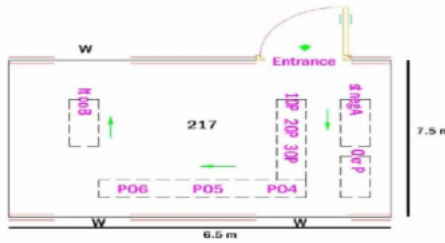

Google Map View

Polling Station Building Front View

Polling Station Front View

Cad View

Key MAP View

Minimum Basic Facility (Please)	Water	Ramp	Plug Points	Toilet	Healthcare
	✓	✓	✓	✓	✓

1 பெயர் : சுவாமிநாதன் தந்தை பெயர்: சூப்ரமணியன் வீட்டு எண் : 1-3A வயது : 91 பாலினம் : ஆண்	LWN3001104 Photo is available	2 பெயர் : வசந்தா கணவர் பெயர்: சுவாமிநாதன் வீட்டு எண் : 1-3A வயது : 86 பாலினம் : பெண்	LWN3004793 Photo is available	3 பெயர் : இராஜம்மாள் கணவர் பெயர்: சேதுராமன் வீட்டு எண் : 1-3B வயது : 80 பாலினம் : பெண்	RJE1933233 Photo is available
4 பெயர் : மனோகர் தந்தை பெயர்: இரமணன் வீட்டு எண் : 1-4 வயது : 70 பாலினம் : ஆண்	RJE1933241 Photo is available	5 பெயர் : இரமணன் தந்தை பெயர்: கிருஷ்ணமூர்த்தி வீட்டு எண் : 1-5 வயது : 100 பாலினம் : ஆண்	RJE1933258 Photo is available	6 பெயர் : சீதாலட்சுமி கணவர் பெயர்: இரமணன் வீட்டு எண் : 1-5 வயது : 91 பாலினம் : பெண்	RJE1933266 Photo is available
7 பெயர் : சம்பத் தந்தை பெயர்: ரெங்காச்சாரி வீட்டு எண் : 1-10 வயது : 87 பாலினம் : ஆண்	LWN3005162 Photo is available	8 பெயர் : ஜெயலட்சுமி கணவர் பெயர்: சம்பத் வீட்டு எண் : 1-10 வயது : 77 பாலினம் : பெண்	LWN3005170 Photo is available	9 பெயர் : பத்மாசனி கணவர் பெயர்: இராமகிருஷ்ணன் வீட்டு எண் : 1-11 வயது : 99 பாலினம் : பெண்	RJE1933282 Photo is available
10 பெயர் : ரமேஷ் தந்தை பெயர்: இராமகிருஷ்ணன் வீட்டு எண் : 1-11 வயது : 61 பாலினம் : ஆண்	LWN4903662 Photo is available	11 பெயர் : ஞானஸ்கந்தன் தந்தை பெயர்: தண்டபாணி வீட்டு எண் : 1-15 வயது : 69 பாலினம் : ஆண்	LWN3001419 Photo is available	12 பெயர் : பாலாம்பாள் கணவர் பெயர்: ஞானஸ்கந்தன் வீட்டு எண் : 1-15 வயது : 59 பாலினம் : பெண்	LWN3001435 Photo is available
S 13 பெயர் : பானுமதி கணவர் பெயர்: நடராஜன் வீட்டு எண் : 1-17 வயது : 73 பாலினம் : பெண்	LWN3004660 Photo is available	14 பெயர் : சந்தானம் தந்தை பெயர்: இராஜகோபால் வீட்டு எண் : 1-18 வயது : 94 பாலினம் : ஆண்	LWN3003803 Photo is available	15 பெயர் : பத்மா கணவர் பெயர்: சந்தானம் வீட்டு எண் : 1-18 வயது : 76 பாலினம் : பெண்	LWN3003811 Photo is available
16 பெயர் : இராஜகோபால் தந்தை பெயர்: சந்தானம் வீட்டு எண் : 1-18 வயது : 58 பாலினம் : ஆண்	LWN3003837 Photo is available	17 பெயர் : விஜயபாலா கணவர் பெயர்: இராஜகோபால் வீட்டு எண் : 1-18 வயது : 55 பாலினம் : பெண்	LWN3003829 Photo is available	S2 18 பெயர் : சுப்பிரமணியன் ராமசாமி தந்தை பெயர்: இராமசாமி வீட்டு எண் : 2-2 வயது : 87 பாலினம் : ஆண்	LWN1275031 Photo is available
S2 19 பெயர் : மங்களம் சூப்ரமணியன் கணவர் பெயர்: சூப்ரமணியன் வீட்டு எண் : 2-1 வயது : 78 பாலினம் : பெண்	RJE1933290 Photo is available	20 பெயர் : பிரியா கணவர் பெயர்: இராமநாதன் வீட்டு எண் : 2-1 வயது : 51 பாலினம் : பெண்	LWN5630553 Photo is available	21 பெயர் : போமாராம் தந்தை பெயர்: இராமலால் வீட்டு எண் : 2-2 வயது : 61 பாலினம் : ஆண்	RJE0156422 Photo is available
22 பெயர் : கோமதி கணவர் பெயர்: கௌசிக் வீட்டு எண் : 3-2 வயது : 46 பாலினம் : பெண்	LWN3003282 Photo is available	23 பெயர் : சூப்ரமணியம் தந்தை பெயர்: இராமமூர்த்தி வீட்டு எண் : 3-3 வயது : 87 பாலினம் : ஆண்	LWN1387430 Photo is available	24 பெயர் : கமலா கணவர் பெயர்: சூப்ரமணியம் வீட்டு எண் : 3-3 வயது : 78 பாலினம் : பெண்	LWN5629217 Photo is available
25 பெயர் : கர்ணாராம் தந்தை பெயர்: சிம்மன்னாராம் வீட்டு எண் : 3-4 வயது : 70 பாலினம் : ஆண்	RJE1933308 Photo is available	26 பெயர் : வித்யாதேவி கணவர் பெயர்: கர்ணாராம் வீட்டு எண் : 3-4 வயது : 66 பாலினம் : பெண்	LWN1332428 Photo is available	27 பெயர் : ஜெகதீஷ்சந்த் தந்தை பெயர்: கர்ணாராம் வீட்டு எண் : 3-4 வயது : 43 பாலினம் : ஆண்	LWN1332436 Photo is available
28 பெயர் : புஷ்பா கணவர் பெயர்: ஜெகதீஷ்சந்த் வீட்டு எண் : 3-4 வயது : 41 பாலினம் : பெண்	LWN3010667 Photo is available	29 பெயர் : தீபக்ஷா தந்தை பெயர்: வால்சந்த் வீட்டு எண் : 3-5 வயது : 81 பாலினம் : ஆண்	LWN3004033 Photo is available	30 பெயர் : ஹேமா கணவர் பெயர்: தீபக்ஷா வீட்டு எண் : 3-5 வயது : 65 பாலினம் : பெண்	LWN3004017 Photo is available