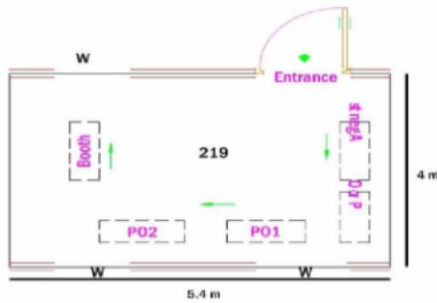

Google Map View

Polling Station Building Front View

Polling Station Front View

Cad View

Key MAP View

Minimum Basic Facility (Please)	Water	Ramp	Plug Points	Toilet	Healthcare
	✓	✓	✓	✓	✓

1 பெயர் : கீர்த்திவாசன் தந்தை பெயர்: கருணை செல்வம் வீட்டு எண் : 14/15 வயது : 27 பாலினம் : ஆண்	RJE2061745 Photo is available	2 பெயர் : விஜயா கணவர் பெயர்: கந்தீபந் வீட்டு எண் : 15 வயது : 59 பாலினம் : பெண்	RJE2097699 Photo is available	S 3 பெயர் : வினிஷா தந்தை பெயர்: ஜெயராஜ் வீட்டு எண் : 16/17 இளங்கோ தெரு, வயது : 23 பாலினம் : பெண்	RJE2053015 Photo is available
S 4 பெயர் : மணிகண்டன் தந்தை பெயர்: பாலாஜி வீட்டு எண் : 66/4 வயது : 34 பாலினம் : ஆண்	RJE1459452 Photo is available	5 பெயர் : நடராஜன் தந்தை பெயர்: முனுசாமி வீட்டு எண் : 91-1 வயது : 65 பாலினம் : ஆண்	RJE1781806 Photo is available	6 பெயர் : செந்தில்குமார் தந்தை பெயர்: நடராஜ் வீட்டு எண் : 91-1 வயது : 41 பாலினம் : ஆண்	LWN2999944 Photo is available
7 பெயர் : வள்ளி கணவர் பெயர்: அய்யனார் வீட்டு எண் : 91-2 வயது : 56 பாலினம் : பெண்	RJE1781830 Photo is available	8 பெயர் : அய்யனார் தந்தை பெயர்: சாமிகண்ணு வீட்டு எண் : 91-2 வயது : 46 பாலினம் : ஆண்	RJE1781848 Photo is available	9 பெயர் : சங்கர் தந்தை பெயர்: அய்யனார் வீட்டு எண் : 91-2 வயது : 41 பாலினம் : ஆண்	LWN2999936 Photo is available
10 பெயர் : செல்வம் தந்தை பெயர்: ரங்கசாமி வீட்டு எண் : 92-1 வயது : 46 பாலினம் : ஆண்	LWN3001492 Photo is available	11 பெயர் : அமுதா கணவர் பெயர்: செல்வம் வீட்டு எண் : 92-1 வயது : 44 பாலினம் : பெண்	LWN3001500 Photo is available	12 பெயர் : சேகர் தந்தை பெயர்: ரங்கசாமி வீட்டு எண் : 92-1 வயது : 44 பாலினம் : ஆண்	RJE1781871 Photo is available
13 பெயர் : செந்தில் தந்தை பெயர்: ரங்கசாமி வீட்டு எண் : 92-1 வயது : 43 பாலினம் : ஆண்	LWN3003845 Photo is available	14 பெயர் : செல்வமணி கணவர் பெயர்: சேகர் வீட்டு எண் : 92-1 வயது : 39 பாலினம் : பெண்	RJE1781889 Photo is available	15 பெயர் : தேவி தந்தை பெயர்: சேகர் வீட்டு எண் : 92-55 வயது : 28 பாலினம் : பெண்	RJE1283522 Photo is available
16 பெயர் : சரவணன் தந்தை பெயர்: சேகர் வீட்டு எண் : 92/55 வயது : 26 பாலினம் : ஆண்	RJE1514207 Photo is available	17 பெயர் : கணேஷ் தந்தை பெயர்: குருசேகர் வீட்டு எண் : 93-1 வயது : 43 பாலினம் : ஆண்	LWN3003431 Photo is available	18 பெயர் : ஜெயராஜ் தந்தை பெயர்: குருசேகர் வீட்டு எண் : 93-1 வயது : 40 பாலினம் : ஆண்	LWN3000692 Photo is available
19 பெயர் : மகாலட்சுமி கணவர் பெயர்: கணேஷ் வீட்டு எண் : 93-1 வயது : 38 பாலினம் : பெண்	RJE0108118 Photo is available	20 பெயர் : ஜீவா தந்தை பெயர்: தாமோதரன் வீட்டு எண் : 93-2 வயது : 58 பாலினம் : ஆண்	RJE1781905 Photo is available	21 பெயர் : சௌந்தரி கணவர் பெயர்: ஜீவா வீட்டு எண் : 93-2 வயது : 52 பாலினம் : பெண்	RJE1781913 Photo is available
22 பெயர் : ஆறுமுகம் தந்தை பெயர்: ராமகிருஷ்ணன் வீட்டு எண் : 94-1 வயது : 49 பாலினம் : ஆண்	LWN5637160 Photo is available	23 பெயர் : சித்ரா கணவர் பெயர்: ஆறுமுகம் வீட்டு எண் : 94-1 வயது : 46 பாலினம் : பெண்	LWN3006400 Photo is available	24 பெயர் : பஞ்சவர்ணம் கணவர் பெயர்: தெய்வம் வீட்டு எண் : 94-2 வயது : 49 பாலினம் : பெண்	LWN5809488 Photo is available
25 பெயர் : நவீனா நவீனா தந்தை பெயர்: ஆறுமுகம் ஆறுமுகம் வீட்டு எண் : 94/106 வயது : 19 பாலினம் : பெண்	RJE2301299 Photo is available	26 பெயர் : ஏழுமலை தந்தை பெயர்: கண்ணன் வீட்டு எண் : 95 வயது : 62 பாலினம் : ஆண்	RJE0322933 Photo is available	27 பெயர் : அலமேலு கணவர் பெயர்: ஏழுமலை வீட்டு எண் : 95 வயது : 57 பாலினம் : பெண்	RJE0322941 Photo is available
28 பெயர் : பழனி தந்தை பெயர்: கன்னியப்பன் வீட்டு எண் : 95-1 வயது : 61 பாலினம் : ஆண்	RJE1781921 Photo is available	29 பெயர் : சிவகாமி கணவர் பெயர்: பழனி வீட்டு எண் : 95-1 வயது : 57 பாலினம் : பெண்	RJE1781939 Photo is available	30 பெயர் : ராதிகா கணவர் பெயர்: மணிகண்டன் வீட்டு எண் : 96 வயது : 36 பாலினம் : பெண்	RJE0107789 Photo is available