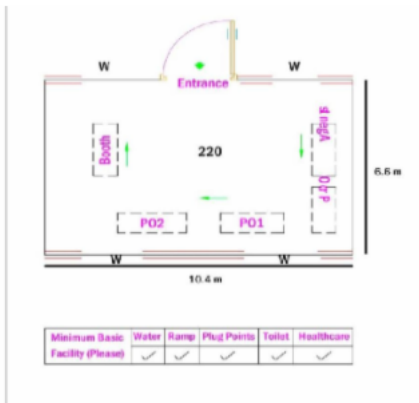

Google Map View

Polling Station Building Front View

Polling Station Front View

Cad View

Key MAP View

1 பெயர் : கிருஷ்ணவேணி கணவர் பெயர்: பெருமாள் வீட்டு எண் : 1 வயது : 77 பாலினம் : பெண் Photo is available	RJE1787498	2 பெயர் : தண்டபாணி தந்தை பெயர்: சுப்புராயன் வீட்டு எண் : 1 வயது : 61 பாலினம் : ஆண் Photo is available	RJE0108456	3 பெயர் : வனிதா கணவர் பெயர்: தண்டபாணி வீட்டு எண் : 1 வயது : 48 பாலினம் : பெண் Photo is available	RJE0108464
4 பெயர் : பிரகாஷ் தந்தை பெயர்: பெருமாள் வீட்டு எண் : 1 வயது : 46 பாலினம் : ஆண் Photo is available	RJE1787506	5 பெயர் : கலைவாணி கணவர் பெயர்: சிவக்குமார் வீட்டு எண் : 1 வயது : 39 பாலினம் : பெண் Photo is available	RJE0109066	6 பெயர் : சிவகுமார் தந்தை பெயர்: பெருமாள் வீட்டு எண் : 1-11 வயது : 54 பாலினம் : ஆண் Photo is available	RJE1283704
7 பெயர் : கார்த்திக் தந்தை பெயர்: சுப்பரமணி வீட்டு எண் : 1-100 வயது : 36 பாலினம் : ஆண் Photo is available	RJE1446699	8 பெயர் : பரிமலா கணவர் பெயர்: பிரகஷ் வீட்டு எண் : 1-111 வயது : 29 பாலினம் : பெண் Photo is available	RJE1363522	9 பெயர் : நிஷா ஏ தந்தை பெயர்: ஏழுமலை வீட்டு எண் : 1/121 வயது : 23 பாலினம் : பெண் Photo is available	RJE2099802
10 பெயர் : சகாதேவன் தந்தை பெயர்: துரைசாமி வீட்டு எண் : 2 வயது : 65 பாலினம் : ஆண் Photo is available	LWN5980859	11 பெயர் : செல்வி கணவர் பெயர்: சகாதேவன் வீட்டு எண் : 2 வயது : 53 பாலினம் : பெண் Photo is available	LWN5980867	12 பெயர் : கௌதமன் தந்தை பெயர்: சகாதேவன் வீட்டு எண் : 2 வயது : 32 பாலினம் : ஆண் Photo is available	RJE1024066
13 பெயர் : தனஞ்செழியன் தந்தை பெயர்: கோவிந்தசாமி வீட்டு எண் : 3 வயது : 62 பாலினம் : ஆண் Photo is available	RJE0108860	14 பெயர் : லட்சுமி கணவர் பெயர்: தனஞ்செழியன் வீட்டு எண் : 3 வயது : 57 பாலினம் : பெண் Photo is available	RJE0108878	15 பெயர் : சூபி கணவர் பெயர்: ஞானமுருகன் வீட்டு எண் : 3 வயது : 42 பாலினம் : பெண் Photo is available	RJE0108548
S2 16 பெயர் : மகேஷ்குமார் தந்தை பெயர்: சுப்பிரமணியன் வீட்டு எண் : 3 வயது : 42 பாலினம் : ஆண் Photo is available	RJE0108845	# 17 பெயர் : இர ஹரிணி தந்தை பெயர்: ரமேஷ் வீட்டு எண் : 03 வயது : 22 பாலினம் : பெண் Photo is available	RJE2136125	18 பெயர் : பாப்பா கணவர் பெயர்: ஜெயராமன் வீட்டு எண் : 3-1 வயது : 66 பாலினம் : பெண் Photo is available	LWN5980875
19 பெயர் : ஞானமுருகன் தந்தை பெயர்: ஜெயராமன் வீட்டு எண் : 3-1 வயது : 45 பாலினம் : ஆண் Photo is available	LWN2999811	20 பெயர் : பவித்ரா தந்தை பெயர்: சுந்தசாமி வீட்டு எண் : 4 வயது : 34 பாலினம் : பெண் Photo is available	RJE1176825	21 பெயர் : பாலா தந்தை பெயர்: மணி வீட்டு எண் : 5 வயது : 43 பாலினம் : ஆண் Photo is available	RJE0323378
22 பெயர் : ரமணி கணவர் பெயர்: சுந்தரம் வீட்டு எண் : 5-4 வயது : 61 பாலினம் : பெண் Photo is available	RJE1787563	23 பெயர் : முருகன் தந்தை பெயர்: சுந்தரம் ரமணி வீட்டு எண் : 5-108 வயது : 39 பாலினம் : ஆண் Photo is available	LWN2998110	24 பெயர் : வெங்கடேசன் தந்தை பெயர்: நாராயணன் வீட்டு எண் : 6 வயது : 36 பாலினம் : ஆண் Photo is available	RJE0185330
25 பெயர் : தேவிகா கணவர் பெயர்: ஏழுமலை வீட்டு எண் : 6-1 வயது : 65 பாலினம் : பெண் Photo is available	RJE1787589	26 பெயர் : செளமியா எஸ் தந்தை பெயர்: செளந்தராஜன் எஸ் வீட்டு எண் : 6/107 வயது : 24 பாலினம் : பெண் Photo is available	RJE2016517	27 பெயர் : சுபாஷிணி கணவர் பெயர்: கருணாநிதி வீட்டு எண் : 7 வயது : 54 பாலினம் : பெண் Photo is available	RJE1787597
28 பெயர் : தங்கராஜ் தந்தை பெயர்: வேலன் வீட்டு எண் : 7 வயது : 41 பாலினம் : ஆண் Photo is available	RJE0324707	29 பெயர் : மோகன்குமார் தந்தை பெயர்: வேலன் வீட்டு எண் : 7 வயது : 41 பாலினம் : ஆண் Photo is available	RJE0323584	30 பெயர் : பரத் தந்தை பெயர்: கருணாநிதி வீட்டு எண் : 7 வயது : 31 பாலினம் : ஆண் Photo is available	RJE1024025