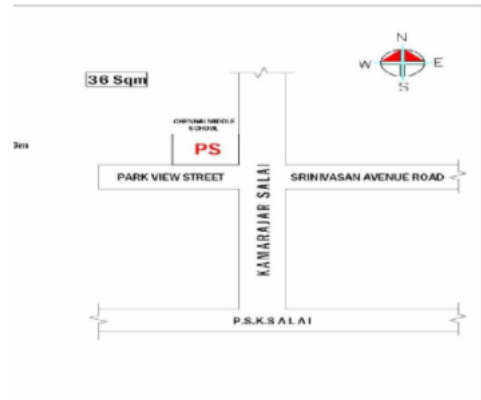

Cad View

Key MAP View