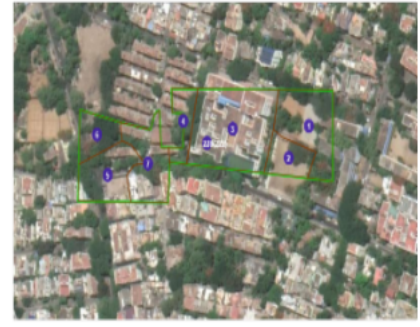

3. வாக்குச் சாவடியின் விவரங்கள்

<p>வாக்குச் சாவடியின் எண் மற்றும் பெயர் :</p> <p>236 - செட்டிநாடு ஹரி ஸ்ரீ வித்யாலம், ஆர் கே நகர் 4வது தெருராஜா அண்ணாமலைபுரம், சென்னை-600028</p> <p>வாக்குச் சாவடியின் முகவரி :</p> <p>செட்டிநாடு ஹரி ஸ்ரீ வித்யாலம், ஆர் கே நகர் 4வது தெருராஜா அண்ணாமலைபுரம், சென்னை-600028</p>	<p>வாக்குச் சாவடியின் வகைப்பாடு (ஆண்/பெண்/பொது)</p> <p>துணை வாக்குச் சாவடிகளின் எண்ணிக்கை :</p>	<p>பொது</p> <p style="font-size: 24px;">0</p>
--	---	--

Google Map View

Polling Station Building Front View

Polling Station Front View

Cad View

Key MAP View

சட்டமன்றத் தொகுதியின் எண் மற்றும் பெயர் : 25-மைலாப்பூர்
பிரிவு எண் மற்றும் பெயர் 1-ஆர் ஏ புரம் புதிய வார்டு எண் 171வள்ளீஸ்வரன் தோட்டம் தநாகுமாவா குடியிருப்பு எப் பிளாக்