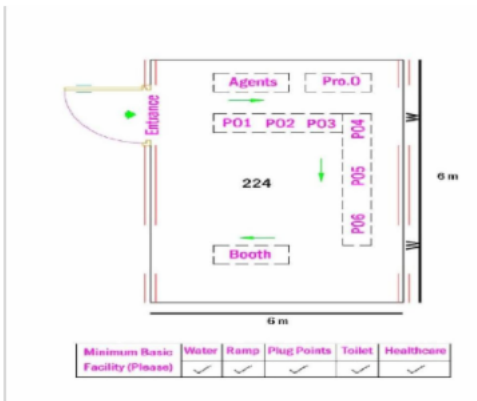

Google Map View

Polling Station Building Front View

Polling Station Front View

Cad View

Key MAP View

சட்டமன்றத் தொகுதியின் எண் மற்றும் பெயர் : 25-மைலாப்பூர்
பிரிவு எண் மற்றும் பெயர் 1-ஆர் ஏ புரம் புதிய வார்டு எண் 171வள்ளீஸ்வரன் தோட்டம் தநாகுமாவா குடியிருப்பு எப் பிளாக்