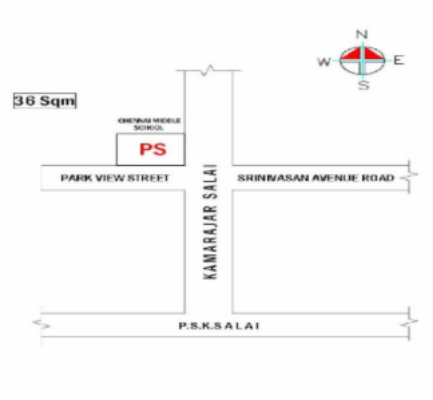

**3. வாக்குச் சாவடியின் விவரங்கள்**

<p><b>வாக்குச் சாவடியின் எண் மற்றும் பெயர் :</b></p> <p>237 - செட்டிநாடு ஹரி ஸ்ரீ வித்யாலம், ஆர் கே நகர் 4வது தெருராஜா அண்ணாமலைபுரம், சென்னை-600028</p> <p><b>வாக்குச் சாவடியின் முகவரி :</b></p> <p>செட்டிநாடு ஹரி ஸ்ரீ வித்யாலம், ஆர் கே நகர் 4வது தெருராஜா அண்ணாமலைபுரம், சென்னை-600028</p>	<p><b>வாக்குச் சாவடியின் வகைப்பாடு (ஆண்/பெண்/பொது)</b></p>	<p><b>பொது</b></p>
	<p><b>துணை வாக்குச் சாவடிகளின் எண்ணிக்கை</b></p>	<p>0</p>

Nazri Naksha

Google Map View

Polling Station Building Front View

Polling Station Front View

Cad View

Key MAP View

சட்டமன்றத் தொகுதியின் எண் மற்றும் பெயர் : 25-மைலாப்பூர்  
பிரிவு எண் மற்றும் பெயர் 1-ஆர் ஏ புரம் புதிய வார்டு எண் 171 இராஜா முத்தையாபுரம் தகுமாவா குடியிருப்பு ஏ1 பிளாக்