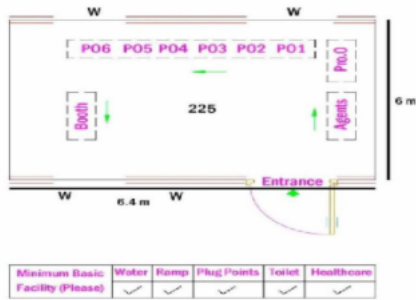

Google Map View

Polling Station Building Front View

Polling Station Front View

Cad View

Key MAP View

1 பெயர் : ரவிச்சந்திரன் தந்தை பெயர்: குப்புரங்கம் வீட்டு எண் : 2 வயது : 65 பாலினம் : ஆண்	RJE1819028 Photo is available	2 பெயர் : சாந்தி கணவர் பெயர்: ரவிச்சந்திரன் வீட்டு எண் : 2 வயது : 60 பாலினம் : பெண்	RJE1819036 Photo is available	3 பெயர் : சந்தியா தந்தை பெயர்: ரவிச்சந்திரன் வீட்டு எண் : 2 வயது : 36 பாலினம் : பெண்	RJE0111450 Photo is available
4 பெயர் : பூர்ணிமாதேவி தந்தை பெயர்: இரவி வீட்டு எண் : 3 வயது : 34 பாலினம் : பெண்	RJE0709402 Photo is available	5 பெயர் : அமராவதி கணவர் பெயர்: பழனி வீட்டு எண் : 3-13 வயது : 76 பாலினம் : பெண்	RJE1819069 Photo is available	6 பெயர் : மேகலா கணவர் பெயர்: ரவி வீட்டு எண் : 3-13 வயது : 54 பாலினம் : பெண்	RJE1819077 Photo is available
7 பெயர் : வசந்தி கணவர் பெயர்: கிருஷ்ணமூர்த்தி வீட்டு எண் : 3 ஏஃப் பிளாக் வயது : 35 பாலினம் : பெண்	RJE1505916 Photo is available	8 பெயர் : மணி தந்தை பெயர்: கண்ணன் வீட்டு எண் : 4-1 வயது : 58 பாலினம் : ஆண்	RJE1819093 Photo is available	9 பெயர் : பரிமளா கணவர் பெயர்: மணி வீட்டு எண் : 4-1 வயது : 53 பாலினம் : பெண்	LWN5629159 Photo is available
10 பெயர் : எழீஷ்வரி கணவர் பெயர்: அழகர்சாமி வீட்டு எண் : 4/14 வயது : 45 பாலினம் : பெண்	RJE1580877 Photo is available	11 பெயர் : குருராஜ ராவ் தந்தை பெயர்: சீனிவாச ராவ் வீட்டு எண் : 6/1 வயது : 77 பாலினம் : ஆண்	UCH0708875 Photo is available	12 பெயர் : சுகுமாராஜ் கணவர் பெயர்: குருராஜ ராவ் வீட்டு எண் : 6/1 வயது : 65 பாலினம் : பெண்	UCH0708867 Photo is available
13 பெயர் : பிரபாகர் தந்தை பெயர்: குருராஜ ராவ் வீட்டு எண் : 6/1 வயது : 44 பாலினம் : ஆண்	UCH0708883 Photo is available	14 பெயர் : ஹரிணி கணவர் பெயர்: பிரபாகர் வீட்டு எண் : 6/1 வயது : 38 பாலினம் : பெண்	UCH0708891 Photo is available	15 பெயர் : கார்த்தி தந்தை பெயர்: ராஜி வீட்டு எண் : 8 வயது : 35 பாலினம் : ஆண்	RJE0370825 Photo is available
16 பெயர் : ரம்பா தந்தை பெயர்: முருகன் வீட்டு எண் : 8 வயது : 23 பாலினம் : பெண்	RJE2039964 Photo is available	17 பெயர் : நந்தினி தந்தை பெயர்: கபாலி வீட்டு எண் : 8 வயது : 21 பாலினம் : பெண்	RJE2128916 Photo is available	18 பெயர் : மனோகரன் தந்தை பெயர்: கண்ணப்பன் வீட்டு எண் : 8-1 வயது : 70 பாலினம் : ஆண்	LWN2866333 Photo is available
19 பெயர் : ராஜேந்திரன் தந்தை பெயர்: மனோகரன் வீட்டு எண் : 8-1 வயது : 43 பாலினம் : ஆண்	LWN2871655 Photo is available	20 பெயர் : பிரபாவதி தந்தை பெயர்: மனோகரன் வீட்டு எண் : 8-1 வயது : 39 பாலினம் : பெண்	LWN2866325 Photo is available	21 பெயர் : ரம்பா கணவர் பெயர்: ராஜேந்திரன் வீட்டு எண் : 8-18 வயது : 33 பாலினம் : பெண்	RJE1431014 Photo is available
22 பெயர் : சங்கீதா தந்தை பெயர்: முத்து வீட்டு எண் : 8-18 வயது : 28 பாலினம் : பெண்	RJE1284595 Photo is available	23 பெயர் : சதீஷ்குமார் -- தந்தை பெயர்: கணேசன் வீட்டு எண் : 9 வயது : 29 பாலினம் : ஆண்	RJE1231323 Photo is available	24 பெயர் : மாலதி கணவர் பெயர்: கணேசன் வீட்டு எண் : 9-1 வயது : 53 பாலினம் : பெண்	LWN2865459 Photo is available
25 பெயர் : மகாலட்சுமி கணவர் பெயர்: வீரராகவன் வீட்டு எண் : 9-1-19 வயது : 77 பாலினம் : பெண்	RJE1819119 Photo is available	26 பெயர் : கணேசன் தந்தை பெயர்: வீரராகவன் வீட்டு எண் : 9-1-19 வயது : 56 பாலினம் : ஆண்	RJE1819127 Photo is available	27 பெயர் : சுரேந்திரன் தந்தை பெயர்: வீரராகவன் வீட்டு எண் : 9-1-19 வயது : 52 பாலினம் : ஆண்	RJE1819135 Photo is available
28 பெயர் : யுவனீ தந்தை பெயர்: சுரேந்திரன் வீட்டு எண் : 9/19 வயது : 20 பாலினம் : பெண்	RJE2181550 Photo is available	29 பெயர் : ஜான்சன் தந்தை பெயர்: வுக்கோல் வீட்டு எண் : 11 வயது : 57 பாலினம் : ஆண்	RJE0552067 Photo is available	30 பெயர் : மினிமோஜான்சன் கணவர் பெயர்: ஜான்சன் வீட்டு எண் : 11 வயது : 54 பாலினம் : பெண்	RJE0552059 Photo is available