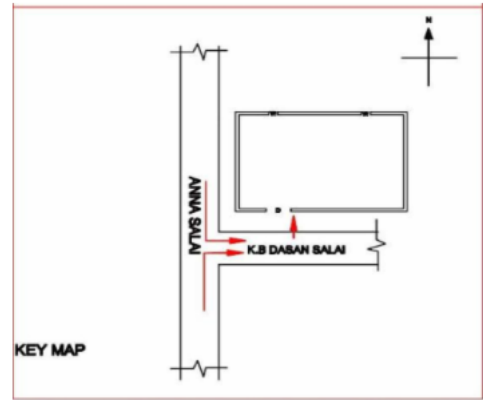

Google Map View

Polling Station Building Front View

Polling Station Front View

ACTUAL PHOTOGRAPH OF POLLING STATION

ACTUAL PHOTOGRAPH OF POLLING STATION

Cad View

Key MAP View

1 பெயர் : இராஜசேகர் தந்தை பெயர்: ராஜாராம் வீட்டு எண் : 1 வயது : 63 பாலினம் : ஆண்	RJE0130476 Photo is available	2 பெயர் : ஏகாந்தன் தந்தை பெயர்: சகாதேவன் வீட்டு எண் : 1 வயது : 63 பாலினம் : ஆண்	RJE1482793 Photo is available	3 பெயர் : சரோஜினி கணவர் பெயர்: இராஜசேகர் வீட்டு எண் : 1 வயது : 58 பாலினம் : பெண்	CJJ2292365 Photo is available
4 பெயர் : சுவாமிநாதன் தந்தை பெயர்: சுந்தரமூர்த்தி வீட்டு எண் : 2 வயது : 35 பாலினம் : ஆண்	RJE0906883 Photo is available	5 பெயர் : சுந்திரவள்ளி கணவர் பெயர்: சுவாமிநாதன் வீட்டு எண் : 2 வயது : 34 பாலினம் : பெண்	RJE0907139 Photo is available	6 பெயர் : குணா தந்தை பெயர்: சுந்தரமூர்த்தி வீட்டு எண் : 2 வயது : 30 பாலினம் : ஆண்	RJE0906800 Photo is available
7 பெயர் : முரளி தந்தை பெயர்: சுவாமிநாதன் வீட்டு எண் : 2-1 வயது : 54 பாலினம் : ஆண்	RJE1648393 Photo is available	8 பெயர் : லோகேஸ்வரி கணவர் பெயர்: முரளி வீட்டு எண் : 2-1 வயது : 44 பாலினம் : பெண்	CJJ2290716 Photo is available	9 பெயர் : சுந்தரமூர்த்தி தந்தை பெயர்: சுவாமிநாதன் வீட்டு எண் : 2-2 வயது : 56 பாலினம் : ஆண்	CJJ2291870 Photo is available
10 பெயர் : சாந்தி கணவர் பெயர்: சுந்தரமூர்த்தி வீட்டு எண் : 2-2 வயது : 55 பாலினம் : பெண்	CJJ2291862 Photo is available	11 பெயர் : நளினி கணவர் பெயர்: கோவிந்தராஜன் வீட்டு எண் : 4 வயது : 84 பாலினம் : பெண்	CJJ2290922 Photo is available	12 பெயர் : சதீஷ் தந்தை பெயர்: கோவிந்தராஜன் வீட்டு எண் : 4 வயது : 57 பாலினம் : ஆண்	CJJ3026200 Photo is available
13 பெயர் : நிதின் தந்தை பெயர்: சதீஷ் வீட்டு எண் : 4/7 வயது : 29 பாலினம் : ஆண்	RJE2060416 Photo is available	14 பெயர் : கிருஷ்ணன் தந்தை பெயர்: நாராயணன் வீட்டு எண் : 5 வயது : 75 பாலினம் : ஆண்	CJJ2750917 Photo is available	15 பெயர் : செளந்திரம் கணவர் பெயர்: கிருஷ்ணன் வீட்டு எண் : 5 வயது : 65 பாலினம் : பெண்	CJJ2751436 Photo is available
16 பெயர் : அழகப்பன் தந்தை பெயர்: இராமநாதன் வீட்டு எண் : 5-1 வயது : 51 பாலினம் : ஆண்	CJJ2290294 Photo is available	17 பெயர் : கோவிந்தராம் தந்தை பெயர்: சுந்தரபாபு வீட்டு எண் : 6 வயது : 63 பாலினம் : ஆண்	CJJ2290187 Photo is available	18 பெயர் : ஷீலாஜெயந்தி தந்தை பெயர்: கோவிந்தராம் வீட்டு எண் : 6 வயது : 61 பாலினம் : பெண்	CJJ2290195 Photo is available
19 பெயர் : திவ்யலக்ஷ்மி தந்தை பெயர்: கோவிந்தராம் வீட்டு எண் : 6 வயது : 32 பாலினம் : பெண்	RJE0906867 Photo is available	20 பெயர் : சரத்சந்தர் தந்தை பெயர்: கோவிந்தராம் வீட்டு எண் : 6 வயது : 29 பாலினம் : ஆண்	RJE1133628 Photo is available	21 பெயர் : பொய்யாமொழி தந்தை பெயர்: பூவராகன் வீட்டு எண் : 7 வயது : 69 பாலினம் : ஆண்	UXV2895977 Photo is available
22 பெயர் : உஷாராணி கணவர் பெயர்: பொய்யாமொழி வீட்டு எண் : 7 வயது : 67 பாலினம் : பெண்	UXV2896504 Photo is available	23 பெயர் : விஷ்ணு பிரியா பொய்யாமொழி தந்தை பெயர்: பொய்யாமொழி வீட்டு எண் : 7 வயது : 34 பாலினம் : பெண்	UXV3053345 Photo is available	S 24 பெயர் : வள்ளி கணவர் பெயர்: முத்துராமன் வீட்டு எண் : 7-1 வயது : 50 பாலினம் : பெண்	CJJ2291763 Photo is available
25 பெயர் : பத்மினி கணவர் பெயர்: திருஞானம் வீட்டு எண் : 8 வயது : 83 பாலினம் : பெண்	RJE0009951 Photo is available	26 பெயர் : நாகராஜன் இதரர் பெயர்: பத்மினி வீட்டு எண் : 8 வயது : 58 பாலினம் : ஆண்	CJJ2289197 Photo is available	27 பெயர் : வனிதா கணவர் பெயர்: நாகராஜன் வீட்டு எண் : 8 வயது : 55 பாலினம் : பெண்	CJJ2289262 Photo is available
28 பெயர் : ரஞ்சித் தந்தை பெயர்: மணி வீட்டு எண் : 8 வயது : 29 பாலினம் : ஆண்	RJE1137652 Photo is available	29 பெயர் : ஸ்வேதா நாகராஜன் தந்தை பெயர்: நாகராஜன் திருஞானம் வீட்டு எண் : 9/5 வயது : 23 பாலினம் : பெண்	RJE2220978 Photo is available	30 பெயர் : சபாஷினி தந்தை பெயர்: குணசேகரன் வீட்டு எண் : 9/5 வயது : 27 பாலினம் : பெண்	RJE1482785 Photo is available