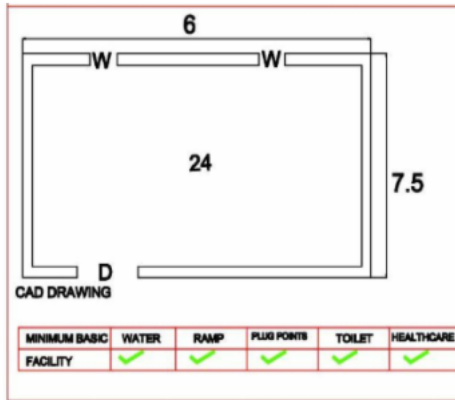

Google Map View

Polling Station Building Front View

Polling Station Front View

ACTUAL PHOTOGRAPH OF POLLING STATION

ACTUAL PHOTOGRAPH OF POLLING STATION

Cad View

Key MAP View

1 பெயர் : இராஜசேகர் தந்தை பெயர்: ராஜாராம் வீட்டு எண் : 1 வயது : 63 பாலினம் : ஆண்	RJE0130476 Photo is available	2 பெயர் : ஏகாந்தன் தந்தை பெயர்: சகாதேவன் வீட்டு எண் : 1 வயது : 63 பாலினம் : ஆண்	RJE1482793 Photo is available	3 பெயர் : சரோஜினி கணவர் பெயர்: இராஜசேகர் வீட்டு எண் : 1 வயது : 58 பாலினம் : பெண்	CJJ2292365 Photo is available
4 பெயர் : சுவாமிநாதன் தந்தை பெயர்: சுந்தரமூர்த்தி வீட்டு எண் : 2 வயது : 35 பாலினம் : ஆண்	RJE0906883 Photo is available	5 பெயர் : சுந்திரவள்ளி கணவர் பெயர்: சுவாமிநாதன் வீட்டு எண் : 2 வயது : 34 பாலினம் : பெண்	RJE0907139 Photo is available	6 பெயர் : குணா தந்தை பெயர்: சுந்தரமூர்த்தி வீட்டு எண் : 2 வயது : 30 பாலினம் : ஆண்	RJE0906800 Photo is available
7 பெயர் : முரளி தந்தை பெயர்: சுவாமிநாதன் வீட்டு எண் : 2-1 வயது : 54 பாலினம் : ஆண்	RJE1648393 Photo is available	8 பெயர் : லோகேஸ்வரி கணவர் பெயர்: முரளி வீட்டு எண் : 2-1 வயது : 44 பாலினம் : பெண்	CJJ2290716 Photo is available	9 பெயர் : சுந்தரமூர்த்தி தந்தை பெயர்: சுவாமிநாதன் வீட்டு எண் : 2-2 வயது : 56 பாலினம் : ஆண்	CJJ2291870 Photo is available
10 பெயர் : சாந்தி கணவர் பெயர்: சுந்தரமூர்த்தி வீட்டு எண் : 2-2 வயது : 55 பாலினம் : பெண்	CJJ2291862 Photo is available	11 பெயர் : நளினி கணவர் பெயர்: கோவிந்தராஜன் வீட்டு எண் : 4 வயது : 84 பாலினம் : பெண்	CJJ2290922 Photo is available	12 பெயர் : சதீஷ் தந்தை பெயர்: கோவிந்தராஜன் வீட்டு எண் : 4 வயது : 57 பாலினம் : ஆண்	CJJ3026200 Photo is available
13 பெயர் : நிதின் தந்தை பெயர்: சதீஷ் வீட்டு எண் : 4/7 வயது : 29 பாலினம் : ஆண்	RJE2060416 Photo is available	14 பெயர் : கிருஷ்ணன் தந்தை பெயர்: நாராயணன் வீட்டு எண் : 5 வயது : 75 பாலினம் : ஆண்	CJJ2750917 Photo is available	15 பெயர் : செளந்திரம் கணவர் பெயர்: கிருஷ்ணன் வீட்டு எண் : 5 வயது : 65 பாலினம் : பெண்	CJJ2751436 Photo is available
16 பெயர் : அழகப்பன் தந்தை பெயர்: இராமநாதன் வீட்டு எண் : 5-1 வயது : 51 பாலினம் : ஆண்	CJJ2290294 Photo is available	17 பெயர் : கோவிந்தராம் தந்தை பெயர்: சுந்தரபாபு வீட்டு எண் : 6 வயது : 63 பாலினம் : ஆண்	CJJ2290187 Photo is available	18 பெயர் : ஷீலாஜெயந்தி தந்தை பெயர்: கோவிந்தராம் வீட்டு எண் : 6 வயது : 61 பாலினம் : பெண்	CJJ2290195 Photo is available
19 பெயர் : திவ்யலக்ஷ்மி தந்தை பெயர்: கோவிந்தராம் வீட்டு எண் : 6 வயது : 32 பாலினம் : பெண்	RJE0906867 Photo is available	20 பெயர் : சரத்சந்தர் தந்தை பெயர்: கோவிந்தராம் வீட்டு எண் : 6 வயது : 29 பாலினம் : ஆண்	RJE1133628 Photo is available	21 பெயர் : பொய்யாமொழி தந்தை பெயர்: பூவராகன் வீட்டு எண் : 7 வயது : 69 பாலினம் : ஆண்	UXV2895977 Photo is available
22 பெயர் : உஷாராணி கணவர் பெயர்: பொய்யாமொழி வீட்டு எண் : 7 வயது : 67 பாலினம் : பெண்	UXV2896504 Photo is available	23 பெயர் : விஷ்ணு பிரியா பொய்யாமொழி தந்தை பெயர்: பொய்யாமொழி வீட்டு எண் : 7 வயது : 34 பாலினம் : பெண்	UXV3053345 Photo is available	S 24 பெயர் : வள்ளி கணவர் பெயர்: முத்துராமன் வீட்டு எண் : 7-1 வயது : 50 பாலினம் : பெண்	CJJ2291763 Photo is available
25 பெயர் : பத்மினி கணவர் பெயர்: திருஞானம் வீட்டு எண் : 8 வயது : 83 பாலினம் : பெண்	RJE0009951 Photo is available	26 பெயர் : நாகராஜன் இதரர் பெயர்: பத்மினி வீட்டு எண் : 8 வயது : 58 பாலினம் : ஆண்	CJJ2289197 Photo is available	27 பெயர் : வனிதா கணவர் பெயர்: நாகராஜன் வீட்டு எண் : 8 வயது : 55 பாலினம் : பெண்	CJJ2289262 Photo is available
28 பெயர் : ரஞ்சித் தந்தை பெயர்: மணி வீட்டு எண் : 8 வயது : 29 பாலினம் : ஆண்	RJE1137652 Photo is available	29 பெயர் : ஸ்வேதா நாகராஜன் தந்தை பெயர்: நாகராஜன் திருஞானம் வீட்டு எண் : 9/5 வயது : 23 பாலினம் : பெண்	RJE2220978 Photo is available	30 பெயர் : சபாஷினி தந்தை பெயர்: குணசேகரன் வீட்டு எண் : 9/5 வயது : 27 பாலினம் : பெண்	RJE1482785 Photo is available