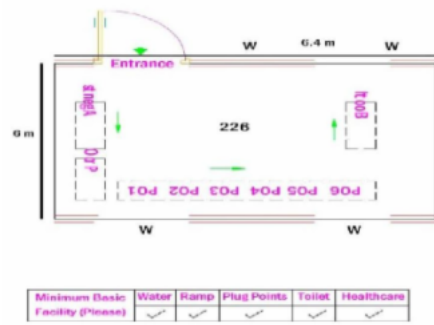

Google Map View

Polling Station Building Front View

Polling Station Front View

Cad View

Key MAP View

1 பெயர் : இந்திரா கணவர் பெயர் : முனியசாமி வீட்டு எண் : 1 வயது : 58 பாலினம் : பெண் Photo is available RJE0865840	2 பெயர் : பிரேமாவதி கணவர் பெயர் : பச்சையப்பன் வீட்டு எண் : 3 வயது : 65 பாலினம் : பெண் Photo is available RJE0865444	3 பெயர் : ராஜசேகர் தந்தை பெயர் : ராஜா வீட்டு எண் : 3-7 வயது : 53 பாலினம் : ஆண் Photo is available RJE0865212
4 பெயர் : காளிஸ்வரி கணவர் பெயர் : துரைசாமியேவர் வீட்டு எண் : 1/64,வடக்குத்தெரு வயது : 73 பாலினம் : பெண் Photo is available LWN2862829	5 பெயர் : சவிதா கணவர் பெயர் : ராஜன் வீட்டு எண் : 4/12,4/2 வயது : 38 பாலினம் : பெண் Photo is available RJE0637116	6 பெயர் : சமதி தாயின் பெயர் : மீனா வீட்டு எண் : 5 வயது : 52 பாலினம் : பெண் Photo is available RJE0785907
7 பெயர் : தேவி தந்தை பெயர் : அண்ணமலை வீட்டு எண் : 15 வயது : 32 பாலினம் : பெண் Photo is available RJE0865519	8 பெயர் : கனகராவு தந்தை பெயர் : ஆறுமுகம் வீட்டு எண் : 16 வயது : 53 பாலினம் : ஆண் Photo is available RJE1115963	9 பெயர் : சந்திரகலா கணவர் பெயர் : கனகராவு வீட்டு எண் : 16 வயது : 47 பாலினம் : பெண் Photo is available RJE1115955
10 பெயர் : சுப்புலட்சுமி கணவர் பெயர் : ராமச்சந்திரன் வீட்டு எண் : 20 வயது : 58 பாலினம் : பெண் Photo is available RJE0865758	11 பெயர் : ராஜேஸ்வரி தந்தை பெயர் : ராமசந்திரன் வீட்டு எண் : 20 வயது : 36 பாலினம் : பெண் Photo is available RJE0865170	12 பெயர் : அனிதா தந்தை பெயர் : அசோக் வீட்டு எண் : 21 வயது : 28 பாலினம் : பெண் Photo is available RJE1408103
13 பெயர் : மல்லிகா கணவர் பெயர் : பாலன் வீட்டு எண் : 26 வயது : 39 பாலினம் : பெண் Photo is available RJE1295724	14 பெயர் : தேவராஜ் தந்தை பெயர் : வெங்கடேசன் வீட்டு எண் : 26/2 வயது : 57 பாலினம் : ஆண் Photo is available RJE1580885	15 பெயர் : ஆறுமுகம் தந்தை பெயர் : மருதமுத்து வீட்டு எண் : 27 வயது : 49 பாலினம் : ஆண் Photo is available RJE0865378
16 பெயர் : முன்னாக்குப்தா தந்தை பெயர் : ராமச்சுக்குப்தா வீட்டு எண் : 28 வயது : 47 பாலினம் : ஆண் Photo is available RJE0865352	17 பெயர் : ரங்கிக்குப்தா கணவர் பெயர் : குப்தா வீட்டு எண் : 28 வயது : 42 பாலினம் : பெண் Photo is available RJE0865642	18 பெயர் : முத்துலட்சுமி கணவர் பெயர் : முத்துகிருஷ்ணன் வீட்டு எண் : 30 வயது : 33 பாலினம் : பெண் Photo is available RJE1115559
19 பெயர் : பாபு தந்தை பெயர் : ராஜகோபால் வீட்டு எண் : 31 வயது : 57 பாலினம் : ஆண் Photo is available RJE1020981	20 பெயர் : பூங்கோடி கணவர் பெயர் : பாபு வீட்டு எண் : 31 வயது : 45 பாலினம் : பெண் Photo is available RJE1020999	21 பெயர் : மதுகர் தந்தை பெயர் : பார்த்திபன் வீட்டு எண் : 38-1-39 வயது : 29 பாலினம் : ஆண் Photo is available RJE1231711
22 பெயர் : ரமேஷ் தந்தை பெயர் : ராமசந்திரன் வீட்டு எண் : 40-39 வயது : 54 பாலினம் : ஆண் Photo is available RJE1385343	23 பெயர் : ஹேமநாத் தந்தை பெயர் : மீனாட்சிசுந்தரம் வீட்டு எண் : 50 வயது : 37 பாலினம் : ஆண் Photo is available RJE0795468	24 பெயர் : யுவராஜ் தந்தை பெயர் : மீனாட்சிசுந்தரம் வீட்டு எண் : 50 வயது : 35 பாலினம் : ஆண் Photo is available RJE0795476
25 பெயர் : கணேஷ்பாபு தந்தை பெயர் : சண்முகம் வீட்டு எண் : 50 வயது : 33 பாலினம் : ஆண் Photo is available RJE0865659	26 பெயர் : நவீன்குமார் தந்தை பெயர் : ஜோதி வீட்டு எண் : 62 வயது : 32 பாலினம் : ஆண் Photo is available RJE0865287	27 பெயர் : புகழேந்தி தந்தை பெயர் : குமார் வீட்டு எண் : 65 வயது : 31 பாலினம் : ஆண் Photo is available RJE1020932
28 பெயர் : காயத்ரி - தந்தை பெயர் : கணேசன் - வீட்டு எண் : 65B வயது : 32 பாலினம் : பெண் Photo is available RJE0865949	29 பெயர் : சுவேதா தந்தை பெயர் : கணேசன் வீட்டு எண் : 65-B வயது : 29 பாலினம் : பெண் Photo is available RJE1178177	30 பெயர் : மலர் தந்தை பெயர் : சேகர் வீட்டு எண் : 66-62 வயது : 28 பாலினம் : பெண் Photo is available RJE1284801