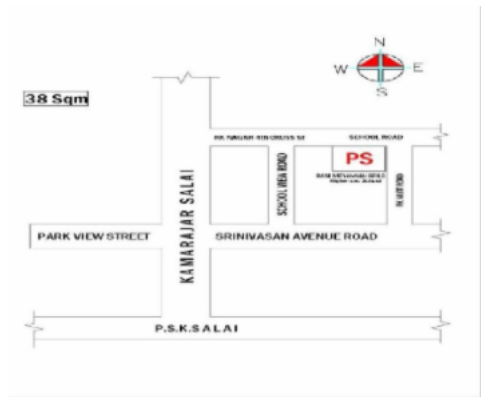

Cad View

Key MAP View