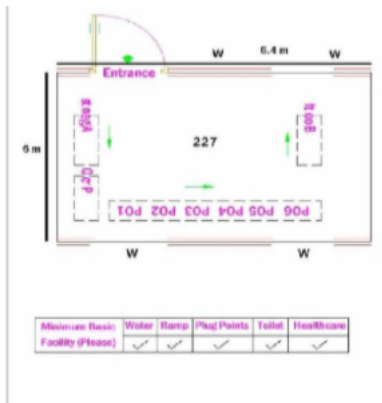

வாக்காளர் பதிவு அலுவலரின்
கையொப்பம்

Nazri Naksha

Google Map View

Polling Station Building Front View

Polling Station Front View

Cad View

Key MAP View

| | | |
|---|---|--|
| 1 பெயர் : கவிதா ர தந்தை பெயர்: ரவி சந்திரன் க வீட்டு எண் : 13/22 வயது : 26 பாலினம் : பெண் Photo is available RJE2041341 | 2 பெயர் : கீர்த்திகா தந்தை பெயர்: மணி வீட்டு எண் : 24/283 வயது : 22 பாலினம் : பெண் Photo is available RJE2132900 | 3 பெயர் : பார்த்தசாரதி தந்தை பெயர்: கோட்டேஸ்வரன் வீட்டு எண் : 25 வயது : 53 பாலினம் : ஆண் Photo is available RJE0638064 |
| 4 பெயர் : ராஜேஸ்வரி கணவர் பெயர்: பார்த்தசாரதி வீட்டு எண் : 25 வயது : 49 பாலினம் : பெண் Photo is available RJE0638056 | 5 பெயர் : திருபுரசுந்தரி கணவர் பெயர்: சண்முகம் வீட்டு எண் : 265/228 வயது : 50 பாலினம் : பெண் Photo is available RJE2249803 | 6 பெயர் : நிவேதா தந்தை பெயர்: வெங்கடேசன் வீட்டு எண் : 60-225 வயது : 27 பாலினம் : பெண் Photo is available RJE1962406 |
| 7 பெயர் : ஜானகி கணவர் பெயர்: சேதுராமன் வீட்டு எண் : 62 வயது : 62 பாலினம் : பெண் Photo is available RJE0384644 | S 8 பெயர் : சேதுராமன் இதரர் பெயர்: ஜானகி வீட்டு எண் : 62 கேலிபி தோட்டம் வயது : 66 பாலினம் : ஆண் Photo is available RJE2261501 | 9 பெயர் : ஏஞ்சல் மேரி தந்தை பெயர்: அல்போன்ஸ் வீட்டு எண் : 68/81 வயது : 30 பாலினம் : பெண் Photo is available RJE1295807 |
| 10 பெயர் : சிவகாமி தந்தை பெயர்: துரைசர்மி வீட்டு எண் : 73 வயது : 60 பாலினம் : ஆண் Photo is available RJE1020734 | S 11 பெயர் : ஆனந்தன் தந்தை பெயர்: முருகப்பன் வீட்டு எண் : 86/103 வயது : 51 பாலினம் : ஆண் Photo is available RJE2262673 | 12 பெயர் : சசிகுமார் தந்தை பெயர்: கலைசெல்வன் வீட்டு எண் : 89 வயது : 30 பாலினம் : ஆண் Photo is available RJE1020783 |
| 13 பெயர் : பிரஷாந்த் தந்தை பெயர்: நாகராஜன் வீட்டு எண் : 101 வயது : 29 பாலினம் : ஆண் Photo is available RJE1178524 | 14 பெயர் : பிரியா சிங் தந்தை பெயர்: சிங் வீட்டு எண் : 111/2,141/2 வயது : 21 பாலினம் : பெண் Photo is available RJE2282531 | 15 பெயர் : ஜாஸ்மின் ஃபாத்திம கணவர் பெயர்: ரபிக் அகமது வீட்டு எண் : 114/95 வயது : 38 பாலினம் : பெண் Photo is available RJE1520089 |
| 16 பெயர் : முருகேசமணி தந்தை பெயர்: பெருமாள் வீட்டு எண் : 129 வயது : 53 பாலினம் : ஆண் Photo is available RJE1115765 | 17 பெயர் : சதா சிவம் தந்தை பெயர்: குமார் வீட்டு எண் : 131/2 வயது : 27 பாலினம் : ஆண் Photo is available RJE1962430 | 18 பெயர் : சங்கீதா தந்தை பெயர்: குமார் வீட்டு எண் : 131/2 வயது : 26 பாலினம் : பெண் Photo is available RJE1962380 |
| 19 பெயர் : அபிஜித் தந்தை பெயர்: சூர்யகுமார் வீட்டு எண் : 131-169 வயது : 28 பாலினம் : ஆண் Photo is available RJE1431253 | 20 பெயர் : பாபு தந்தை பெயர்: விஸ்வநாதன் வீட்டு எண் : 137 வயது : 59 பாலினம் : ஆண் Photo is available RJE1020791 | 21 பெயர் : விஜய் தந்தை பெயர்: சின்னதம்பி வீட்டு எண் : 145 வயது : 30 பாலினம் : ஆண் Photo is available RJE1020627 |
| 22 பெயர் : மோகனபிரியா தந்தை பெயர்: லோகநாதன் வீட்டு எண் : 151 வயது : 31 பாலினம் : பெண் Photo is available RJE1178474 | 23 பெயர் : ஸ்ரீவித்யா தந்தை பெயர்: ஜெகதீசன் வீட்டு எண் : 153 வயது : 32 பாலினம் : பெண் Photo is available RJE1021617 | 24 பெயர் : குமார் தந்தை பெயர்: கிருஷ்ணன் வீட்டு எண் : 158/4 வயது : 50 பாலினம் : ஆண் Photo is available LWN5931159 |
| 25 பெயர் : கார்த்திக் தந்தை பெயர்: பாலாஜி வீட்டு எண் : 158-125 வயது : 27 பாலினம் : ஆண் Photo is available RJE1431311 | 26 பெயர் : ராதா தந்தை பெயர்: ரவி வீட்டு எண் : 158/384 ஏ வயது : 26 பாலினம் : பெண் Photo is available RJE1461839 | 27 பெயர் : மகாலட்சுமி தந்தை பெயர்: அஷோக் வீட்டு எண் : 165/392 வயது : 21 பாலினம் : பெண் Photo is available RJE2178291 |
| 28 பெயர் : வைஷ்ணவி பா தந்தை பெயர்: பாலு ச வீட்டு எண் : 170 வயது : 23 பாலினம் : பெண் Photo is available RJE2034924 | 29 பெயர் : தேவிஸ்ரீ தந்தை பெயர்: தமிழ்மணி வீட்டு எண் : 171 வயது : 21 பாலினம் : பெண் Photo is available RJE2169936 | 30 பெயர் : மோகன் சக்ரவர்த்தி தந்தை பெயர்: பாலாஜி வீட்டு எண் : 177 வயது : 20 பாலினம் : ஆண் Photo is available RJE2186567 |