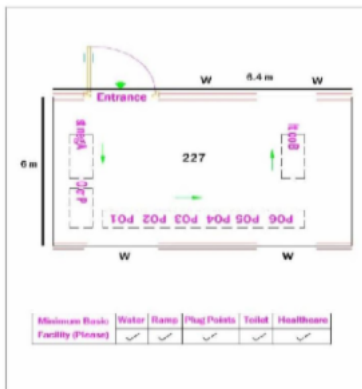

Google Map View

Polling Station Building Front View

Polling Station Front View

Cad View

Key MAP View

1 பெயர் : கஸ்தூரி கணவர் பெயர்: சம்பந்தம் வீட்டு எண் : 1 வயது : 76 பாலினம் : பெண்	RJE0707547	Photo is available	2 பெயர் : துர்கா தேவி தந்தை பெயர்: வெங்கடேசன் வீட்டு எண் : 20/27 வயது : 26 பாலினம் : பெண்	RJE2032175	Photo is available	3 பெயர் : ம இ நேவீஸ் ராஜன் தந்தை பெயர்: இன்பிரித் வீட்டு எண் : 34/2 வயது : 57 பாலினம் : ஆண்	RJE0373365	Photo is available
4 பெயர் : வனிதா கணவர் பெயர்: பழனி வீட்டு எண் : 79 வயது : 44 பாலினம் : பெண்	RJE0637561	Photo is available	5 பெயர் : அனிஷா ஷாகுல் ஹமீத் கணவர் பெயர்: ஷாகுல் ஹமீத் வீட்டு எண் : 114/95 வயது : 62 பாலினம் : பெண்	RJE2283208	Photo is available	S 6 பெயர் : சந்தியா தந்தை பெயர்: பாலா முருகன் வீட்டு எண் : 135/174 வயது : 21 பாலினம் : பெண்	RJE2134369	Photo is available
7 பெயர் : மனோகரன் அ தந்தை பெயர்: அசோகன் ர வீட்டு எண் : 147/360 வயது : 27 பாலினம் : ஆண்	RJE2189942	Photo is available	8 பெயர் : குமாரி கணவர் பெயர்: முருகன் வீட்டு எண் : 158 வயது : 55 பாலினம் : பெண்	RJE0866046	Photo is available	9 பெயர் : பொன்மணி முருகன் தந்தை பெயர்: முருகன் வீட்டு எண் : 158/4 வயது : 21 பாலினம் : பெண்	RJE2252468	Photo is available
10 பெயர் : சமிதா முருகன் தந்தை பெயர்: முருகன் வீட்டு எண் : 158/4 வயது : 19 பாலினம் : பெண்	RJE2274074	Photo is available	11 பெயர் : ஷர்மிளா தந்தை பெயர்: குமார் வீட்டு எண் : 159-380 வயது : 24 பாலினம் : பெண்	RJE1962497	Photo is available	12 பெயர் : தனலட்சுமி கணவர் பெயர்: முருகன் வீட்டு எண் : 167/130 வயது : 58 பாலினம் : பெண்	RJE1962471	Photo is available
13 பெயர் : தமிழ்செல்வி தந்தை பெயர்: வெங்கடேசன் வீட்டு எண் : 167/394 வயது : 24 பாலினம் : பெண்	RJE2115236	Photo is available	14 பெயர் : வெங்கடேசன் தந்தை பெயர்: முனுசாமி வீட்டு எண் : 168 வயது : 57 பாலினம் : ஆண்	RJE1020486	Photo is available	15 பெயர் : விஜயா கணவர் பெயர்: வெங்கடேசன் வீட்டு எண் : 168 வயது : 47 பாலினம் : பெண்	RJE1020478	Photo is available
16 பெயர் : லோகு கணவர் பெயர்: ராமு வீட்டு எண் : 173 வயது : 58 பாலினம் : பெண்	RJE0488551	Photo is available	17 பெயர் : துர்கா கணவர் பெயர்: ராஜேந்திரன் வீட்டு எண் : 176 வயது : 40 பாலினம் : பெண்	RJE0637991	Photo is available	S2 18 பெயர் : ராஜன் தந்தை பெயர்: பரங்கரன் வீட்டு எண் : 180 வயது : 59 பாலினம் : ஆண்	LWN2896793	Photo is available
19 பெயர் : பார்வதி கணவர் பெயர்: ராஜன் வீட்டு எண் : 180 வயது : 54 பாலினம் : பெண்	LWN2896785	Photo is available	20 பெயர் : அஞ்சலி மு கணவர் பெயர்: முரளி வீட்டு எண் : 209/239 வயது : 53 பாலினம் : பெண்	RJE1832526	Photo is available	21 பெயர் : சூசராஜ் விக்டர் தந்தை பெயர்: அந்தோனி வீட்டு எண் : 212 வயது : 74 பாலினம் : ஆண்	RJE0638262	Photo is available
22 பெயர் : ஜெகதீசன் தந்தை பெயர்: ராஜகோபால் வீட்டு எண் : 221 வயது : 81 பாலினம் : ஆண்	RJE1832302	Photo is available	23 பெயர் : ரமேஷ் தந்தை பெயர்: ஜெகதீசன் வீட்டு எண் : 221 வயது : 53 பாலினம் : ஆண்	RJE0157545	Photo is available	24 பெயர் : சஞ்சய் குமார் தந்தை பெயர்: குமார் வீட்டு எண் : 222/246 வயது : 23 பாலினம் : ஆண்	RJE2031482	Photo is available
25 பெயர் : பெருமாள் தந்தை பெயர்: மணி வீட்டு எண் : 224-1 வயது : 58 பாலினம் : ஆண்	LWN2901981	Photo is available	26 பெயர் : தனசேகரன் தந்தை பெயர்: மணி வீட்டு எண் : 224-1 வயது : 55 பாலினம் : ஆண்	LWN2902294	Photo is available	27 பெயர் : ராஜு தந்தை பெயர்: மணி வீட்டு எண் : 224-1 வயது : 52 பாலினம் : ஆண்	LWN2898211	Photo is available
28 பெயர் : தேவி கணவர் பெயர்: தனசேகரன் வீட்டு எண் : 224-1 வயது : 45 பாலினம் : பெண்	LWN2902302	Photo is available	29 பெயர் : ஷீலா கணவர் பெயர்: ராஜு வீட்டு எண் : 224-1 வயது : 43 பாலினம் : பெண்	LWN2898203	Photo is available	30 பெயர் : ராஜேஷ் தந்தை பெயர்: துரைராஜ் வீட்டு எண் : 224-1 வயது : 39 பாலினம் : ஆண்	LWN2900876	Photo is available