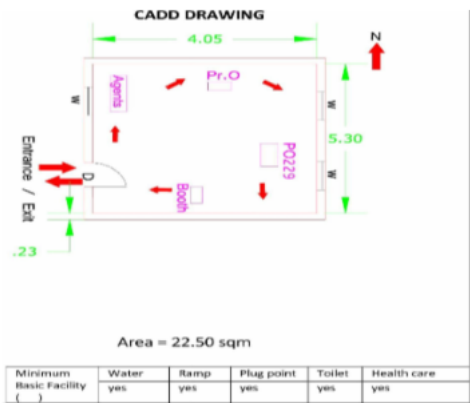

4. வாக்காளர்களின் எண்ணிக்கை

தொடங்கும் வரிசை எண்	முடியும் வரிசை எண்.	நிகர வாக்காளர்களின் எண்ணிக்கை			
		ஆண்	பெண்	மூன்றாம் பாலினம்	மொத்தம்
1	749	350	391	0	741

கையொப்பம்

Nazri Naksha

Google Map View

Polling Station Building Front View

ELEVATION

Polling Station Front View

ELEVATION

Cad View

Key MAP View

சட்டமன்றத் தொகுதியின் எண் மற்றும் பெயர் : 25-மைலாப்பூர்
பிரிவு எண் மற்றும் பெயர் 1-மந்தைவெளிபாக்கம் புதிய வார்டு எண் 126 கனகராய மலையப்பன் தெரு