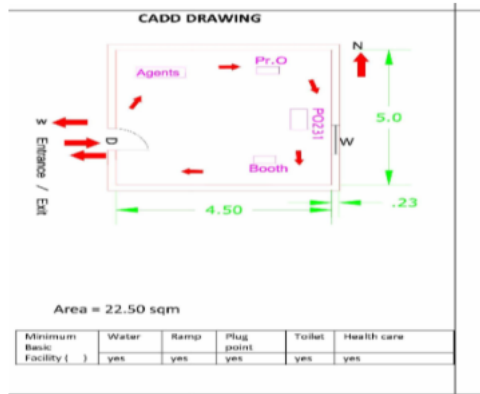

Google Map View

Polling Station Building Front View

Polling Station Front View

Cad View

Key MAP View

1 பெயர் : கிரண் தந்தை பெயர்: செபஸ்டியன் வீட்டு எண் : 1A வயது : 46 பாலினம் : ஆண் Photo is available	RJE1367630	2 பெயர் : ஜெ ராஜன் தந்தை பெயர்: ஜெயகாந்தன் வீட்டு எண் : 1G வயது : 31 பாலினம் : ஆண் Photo is available	RJE1042290	3 பெயர் : ஜெகதீஷ் தந்தை பெயர்: கடவுள் வீட்டு எண் : 2A வயது : 55 பாலினம் : ஆண் Photo is available	RJE1389907
4 பெயர் : ராணா பாத்திமா மொய்தீன் தந்தை பெயர்: மொய்தீன் குன்ஹி வீட்டு எண் : 2H,பிளாக் 3 வயது : 27 பாலினம் : பெண் Photo is available	RJE1480706	5 பெயர் : அமி ஜான் தந்தை பெயர்: ஜான் அந்தோனி கிளாட்வின் வீட்டு எண் : 4டி பிளாக் 3 வயது : 21 பாலினம் : பெண் Photo is available	RJE2162659	6 பெயர் : உமாமகேஷ்வர் கணவர் பெயர்: ஜெகதீஷ் வீட்டு எண் : 5 வயது : 49 பாலினம் : பெண் Photo is available	RJE0553065
7 பெயர் : நந்தீதா கணவர் பெயர்: முகுந்தன் வீட்டு எண் : 6 வயது : 57 பாலினம் : பெண் Photo is available	RJE0665885	8 பெயர் : ஸிவ்வி டாமி கணவர் பெயர்: டாமி ஜான் வீட்டு எண் : 6-ஏ,7வது பிளாக்,ராணி மய்யம்மை வயது : 51 பாலினம் : பெண் Photo is available	RJE0639666	9 பெயர் : மகாதேவன் தந்தை பெயர்: வீரமணி வீட்டு எண் : 7A-B-2 வயது : 66 பாலினம் : ஆண் Photo is available	RJE0113043
10 பெயர் : உமா கணவர் பெயர்: மகாதேவன் வீட்டு எண் : 7A-B-2 வயது : 60 பாலினம் : பெண் Photo is available	RJE0113050	11 பெயர் : வித்யாபார்வதி தந்தை பெயர்: மகாதேவன் வீட்டு எண் : 7A-B-2 வயது : 37 பாலினம் : பெண் Photo is available	RJE0113035	12 பெயர் : சுவாமிநாதன் ஹரிஹரபுத்ரர் தந்தை பெயர்: ஹரிஹரபுத்ரர் சுவாமிநாதன் வீட்டு எண் : 7பி லார்ட்ஸ் அபார்ட்மேன்ட்ஸ் வயது : 55 பாலினம் : ஆண் Photo is available	RJE2211845
13 பெயர் : தனியா ப்தாளை நாயர் தாயின் பெயர்: அம்பிகா வீட்டு எண் : 8A வயது : 37 பாலினம் : பெண் Photo is available	RJE2088847	14 பெயர் : பாலாஜி தந்தை பெயர்: சேஷாத்திரி வீட்டு எண் : 8-E வயது : 48 பாலினம் : ஆண் Photo is available	LWN2708766	15 பெயர் : சூர்யா பாலகிருஷ்ணன் தந்தை பெயர்: பாலகிருஷ்ணன் சண்முகம் வீட்டு எண் : 9டி, லோர்ட்ஸ் அப்ட்ஸ் வயது : 25 பாலினம் : ஆண் Photo is available	RJE1576289
16 பெயர் : நித்யா பாலகிருஷ்ணன் தந்தை பெயர்: பாலகிருஷ்ணன் வீட்டு எண் : #9டி லோர்ட்ஸ் அப்ட்ஸ் வயது : 28 பாலினம் : பெண் Photo is available	RJE1576719	# 17 பெயர் : சியாம்வேணுகோபால் தந்தை பெயர்: வேணுகோபாலா வீட்டு எண் : 9D-B-3 வயது : 43 பாலினம் : ஆண் Photo is available	RJE0113092	18 பெயர் : ராம்குமார்சங்கர் தந்தை பெயர்: சங்கரன் வீட்டு எண் : 10 வயது : 58 பாலினம் : ஆண் Photo is available	RJE0866749
19 பெயர் : பிரியா கணவர் பெயர்: ராம்குமார் வீட்டு எண் : 10 வயது : 56 பாலினம் : பெண் Photo is available	RJE0866723	20 பெயர் : ரமேஷ் தந்தை பெயர்: சடகோபன் வீட்டு எண் : 11B வயது : 49 பாலினம் : ஆண் Photo is available	RJE1019454	21 பெயர் : அபர்ணா கணவர் பெயர்: ரமேஷ் வீட்டு எண் : 11B வயது : 47 பாலினம் : பெண் Photo is available	RJE1019462
22 பெயர் : ரமேஷ் குமார் அகர்வால் தந்தை பெயர்: கோவர்தன் அகர்வால் வீட்டு எண் : 12C வயது : 61 பாலினம் : ஆண் Photo is available	RJE1117126	23 பெயர் : உஷா அகர்வால் கணவர் பெயர்: ரமேஷ் குமார் அகர்வால் வீட்டு எண் : 12C வயது : 58 பாலினம் : பெண் Photo is available	RJE1117100	24 பெயர் : நிஹரிகா அகர்வால் தந்தை பெயர்: ரமேஷ் அகர்வால் வீட்டு எண் : 12-C வயது : 29 பாலினம் : பெண் Photo is available	RJE1431378
25 பெயர் : வீ ரவிந்தரன் தந்தை பெயர்: கே விஷ்வநாதன் வீட்டு எண் : 13/14டி லோர்ட்ஸ் வயது : 75 பாலினம் : ஆண் Photo is available	RJE1570589	26 பெயர் : அஸ்வின் தந்தை பெயர்: ரவிந்திரான் வீட்டு எண் : 13B வயது : 40 பாலினம் : ஆண் Photo is available	RJE1019470	27 பெயர் : உஷா கணவர் பெயர்: வெங்கடசலம் வீட்டு எண் : 13-B வயது : 69 பாலினம் : பெண் Photo is available	RJE1019447
28 பெயர் : அன்ஷ் குப்தா தந்தை பெயர்: அகிலேஷ் குப்தா வீட்டு எண் : #13-எ, தி லோர்ட்ஸ் வயது : 22 பாலினம் : ஆண் Photo is available	RJE2108462	29 பெயர் : சையத் தன்வீர் தந்தை பெயர்: நவால் வீட்டு எண் : - வயது : 31 பாலினம் : ஆண் Photo is available	RJE1456672	30 பெயர் : ஆதில் தந்தை பெயர்: நவால் வீட்டு எண் : - வயது : 27 பாலினம் : ஆண் Photo is available	RJE1456680