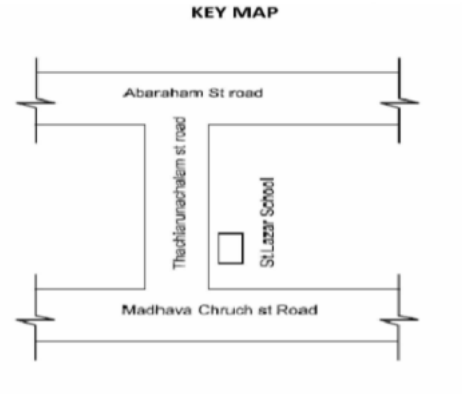

Key MAP View