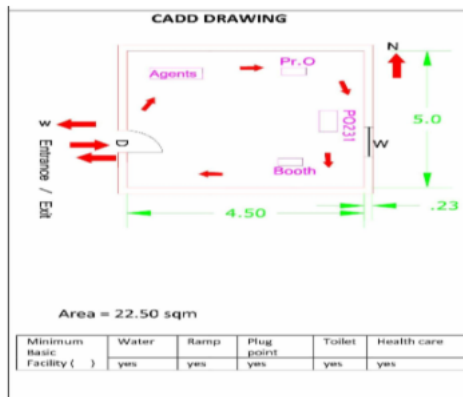

Google Map View

Polling Station Building Front View

Polling Station Front View

Cad View

Key MAP View

1 பெயர் : சங்கர் தந்தை பெயர்: பாலகிருஷ்ணன் வீட்டு எண் : 1 வயது : 73 பாலினம் : ஆண்	RJE0866996 Photo is available	2 பெயர் : கல்பனா கணவர் பெயர்: சங்கர் வீட்டு எண் : 1 வயது : 61 பாலினம் : பெண்	RJE0866988 Photo is available	3 பெயர் : டீ ஸீலா குமார் தந்தை பெயர்: ஏம் தண்டபாணி வீட்டு எண் : 1/5 வயது : 26 பாலினம் : ஆண்	RJE1973460 Photo is available
4 பெயர் : அனந்தகிருஷ்ணகுப்தா தந்தை பெயர்: ராஜாராம்குப்தா வீட்டு எண் : 3 வயது : 70 பாலினம் : ஆண்	RJE0157966 Photo is available	5 பெயர் : உஷாஅனந்தகிருஷ்ணன் கணவர் பெயர்: அனந்தகிருஷ்ணன்குப்தா வீட்டு எண் : 3 வயது : 64 பாலினம் : பெண்	RJE0157974 Photo is available	6 பெயர் : பிரகாசம் தந்தை பெயர்: சூரியநாராயணன் வீட்டு எண் : 4-2 வயது : 72 பாலினம் : ஆண்	LWN5052899 Photo is available
7 பெயர் : புவனேஸ்வரி கணவர் பெயர்: பிரகாசம் வீட்டு எண் : 4-2 வயது : 64 பாலினம் : பெண்	LWN2748267 Photo is available	8 பெயர் : பார்த்தசாரதி தந்தை பெயர்: ரத்தினம் வீட்டு எண் : 5 வயது : 85 பாலினம் : ஆண்	LWN5050133 Photo is available	9 பெயர் : தாணு தந்தை பெயர்: சுப்பிரமணியம் வீட்டு எண் : 5 வயது : 75 பாலினம் : ஆண்	LWN2749489 Photo is available
10 பெயர் : பரந்தாமன் தந்தை பெயர்: தாணு வீட்டு எண் : 5 வயது : 51 பாலினம் : ஆண்	LWN2749083 Photo is available	11 பெயர் : பிரபு தந்தை பெயர்: தாணு வீட்டு எண் : 5 வயது : 47 பாலினம் : ஆண்	LWN2749471 Photo is available	12 பெயர் : சரண்யா பிரபு கணவர் பெயர்: பிரபு வீட்டு எண் : 5 வயது : 36 பாலினம் : பெண்	RJE2095248 Photo is available
13 பெயர் : காமாட்சி கணவர் பெயர்: டோரா வீட்டு எண் : 8 வயது : 100 பாலினம் : பெண்	RJE1848779 Photo is available	14 பெயர் : ஜெயா கணவர் பெயர்: சத்தியநாராயணன் வீட்டு எண் : 10 வயது : 53 பாலினம் : பெண்	LWN2218907 Photo is available	15 பெயர் : அஜரா தை தந்தை பெயர்: தைமிய்யா என் ஏ வீட்டு எண் : 10/140,எஃப்-2 வயது : 21 பாலினம் : பெண்	RJE2198836 Photo is available
16 பெயர் : மேரிஅற்புதகலைச்செல்வி கணவர் பெயர்: அனிஸ் வீட்டு எண் : 11C வயது : 69 பாலினம் : பெண்	LWN1390426 Photo is available	17 பெயர் : ஜீடுஅசோகன் தந்தை பெயர்: அனிஸ் வீட்டு எண் : 11C வயது : 45 பாலினம் : ஆண்	LWN1390434 Photo is available	18 பெயர் : நவின் தந்தை பெயர்: அனிஸ் வீட்டு எண் : 11C வயது : 45 பாலினம் : ஆண்	LWN2737252 Photo is available
19 பெயர் : விஸ்வாஸ்ராமன் தந்தை பெயர்: வெங்கட்ராமன் வீட்டு எண் : 11E வயது : 56 பாலினம் : ஆண்	LWN5981493 Photo is available	20 பெயர் : காயத்ரி கணவர் பெயர்: விஸ்வாஸ்ராமன் வீட்டு எண் : 11E வயது : 49 பாலினம் : பெண்	RJE0158006 Photo is available	21 பெயர் : சுந்தர்ராமன் தந்தை பெயர்: சண்முகம் வீட்டு எண் : 12 வயது : 63 பாலினம் : ஆண்	LWN2742070 Photo is available
22 பெயர் : ரீமாதேவி கணவர் பெயர்: சுந்தர்ராமன் வீட்டு எண் : 12 வயது : 57 பாலினம் : பெண்	LWN2742062 Photo is available	23 பெயர் : ராதா கணவர் பெயர்: கிருஷ்ணசாமி வீட்டு எண் : 13 வயது : 86 பாலினம் : பெண்	LWN5932652 Photo is available	24 பெயர் : அவென் தந்தை பெயர்: பென்ராட்றிகோ வீட்டு எண் : 13 வயது : 48 பாலினம் : ஆண்	RJE0490532 Photo is available
25 பெயர் : பாஸ்கரன் தந்தை பெயர்: ராமசாமி வீட்டு எண் : 13-1 வயது : 92 பாலினம் : ஆண்	RJE0158279 Photo is available	# 26 பெயர் : சம்கன்னிசா ர கணவர் பெயர்: ரஷித்அகமது வீட்டு எண் : 14 வயது : 73 பாலினம் : பெண்	RJE1848803 Photo is available	27 பெயர் : சபீனாஷத் தந்தை பெயர்: ரஷித்அகமது வீட்டு எண் : 14 வயது : 56 பாலினம் : பெண்	RJE1848811 Photo is available
# 28 பெயர் : சையத் ரியாஸ் அஹமெத் ர் தந்தை பெயர்: ரஷித்அகமது வீட்டு எண் : 14 வயது : 52 பாலினம் : ஆண்	LWN2744357 Photo is available	# 29 பெயர் : ஜவீரியா ரஷித் தந்தை பெயர்: ரஷித் அகமது வீட்டு எண் : 14 வயது : 50 பாலினம் : பெண்	RJE1848829 Photo is available	30 பெயர் : மூகீத் ரஷித் தந்தை பெயர்: ரஷித்அகமது வீட்டு எண் : 14 வயது : 46 பாலினம் : பெண்	FRC1463876 Photo is available