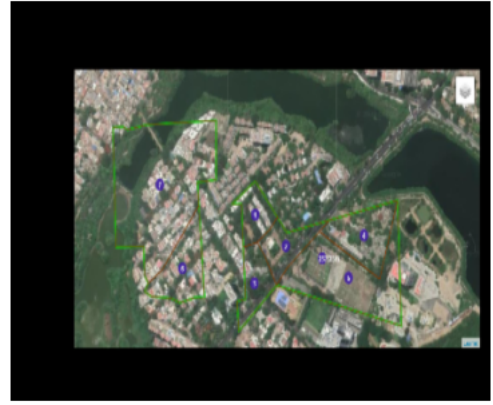

Google Map View