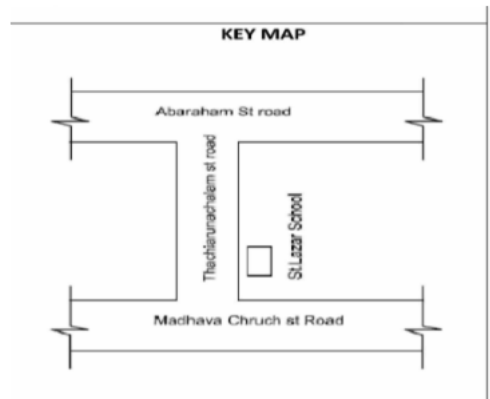

Key MAP View