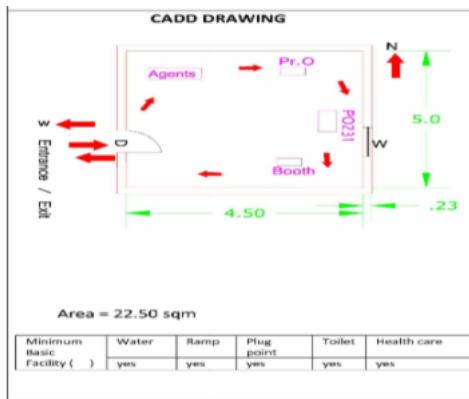

Google Map View

Polling Station Building Front View

Polling Station Front View

Cad View

Key MAP View

1 பெயர் : உதயந்தி தந்தை பெயர்: பாஸ்கர் வீட்டு எண் : 2 வயது : 25 பாலினம் : பெண்	RJE1555895 Photo is available	2 பெயர் : மங்கனூர் உதய்குமார் தந்தை பெயர்: கீதா காமத் வீட்டு எண் : 3 வயது : 61 பாலினம் : ஆண்	RJE0639575 Photo is available	3 பெயர் : ராஜகுமார் தந்தை பெயர்: ராமசாமி வீட்டு எண் : 3 வயது : 54 பாலினம் : ஆண்	RJE2057099 Photo is available
4 பெயர் : சுந்தரம் தந்தை பெயர்: சுப்ரமணியன் வீட்டு எண் : 3-94-B3 வயது : 85 பாலினம் : ஆண்	RJE1847938 Photo is available	5 பெயர் : விசாலாட்சி கணவர் பெயர்: சுந்தரம் வீட்டு எண் : 3-94-B3 வயது : 78 பாலினம் : பெண்	RJE1847946 Photo is available	6 பெயர் : கஸ்தூரி கணவர் பெயர்: ராமப்பா வீட்டு எண் : 3A-1 வயது : 79 பாலினம் : பெண்	RJE1847953 Photo is available
7 பெயர் : விஜயகுமார் தந்தை பெயர்: ராமப்பா வீட்டு எண் : 3A-1 வயது : 59 பாலினம் : ஆண்	LWN2643765 Photo is available	8 பெயர் : பிரமிளாதேவி கணவர் பெயர்: விஜய்ஆனந்த் வீட்டு எண் : 3A-1 வயது : 50 பாலினம் : பெண்	LWN2218196 Photo is available	9 பெயர் : ஜோதி கணவர் பெயர்: விஜயகுமார் வீட்டு எண் : 3A-1 வயது : 49 பாலினம் : பெண்	LWN5987847 Photo is available
10 பெயர் : கஸ்தூரிரங்கன் தந்தை பெயர்: அனந்தகிருஷ்ணன் வீட்டு எண் : 3A-2 வயது : 79 பாலினம் : ஆண்	RJE0217869 Photo is available	11 பெயர் : ருக்மணி கணவர் பெயர்: கஸ்தூரிரங்கன் வீட்டு எண் : 3A-2 வயது : 73 பாலினம் : பெண்	RJE1847961 Photo is available	12 பெயர் : கிருஷ்ணன் தந்தை பெயர்: கஸ்தூரிரங்கன் வீட்டு எண் : 3A-2 வயது : 48 பாலினம் : ஆண்	RJE1847979 Photo is available
13 பெயர் : கார்த்திக்கேயன் தந்தை பெயர்: இராமசந்திரன் வீட்டு எண் : 3A-8 வயது : 64 பாலினம் : ஆண்	LWN2738706 Photo is available	14 பெயர் : சுஜாதா கணவர் பெயர்: கார்த்திக்கேயன் வீட்டு எண் : 3A-8 வயது : 54 பாலினம் : பெண்	LWN1495209 Photo is available	15 பெயர் : நித்தின் தந்தை பெயர்: கார்த்திக்கேயன் வீட்டு எண் : 3-A-8 வயது : 28 பாலினம் : ஆண்	RJE1367986 Photo is available
16 பெயர் : தர்ஷன்பட் தந்தை பெயர்: தத்தனந்தபட் வீட்டு எண் : 3B-4 வயது : 63 பாலினம் : ஆண்	LWN5932140 Photo is available	17 பெயர் : ஆபெசுஷாபட் கணவர் பெயர்: தர்ஷன்பட் வீட்டு எண் : 3B-4 வயது : 57 பாலினம் : பெண்	LWN5641717 Photo is available	18 பெயர் : சந்தீப்லோகரேவ் தந்தை பெயர்: அனந்தலோகரேவ் வீட்டு எண் : 3B-5 வயது : 55 பாலினம் : ஆண்	RJE1847995 Photo is available
19 பெயர் : ஆராவமுதன் தந்தை பெயர்: சீனிவாசன் வீட்டு எண் : 3C-2 வயது : 87 பாலினம் : ஆண்	RJE1848035 Photo is available	20 பெயர் : வைஜெயந்தி கணவர் பெயர்: ஆராவமுதன் வீட்டு எண் : 3C-2 வயது : 81 பாலினம் : பெண்	RJE1848043 Photo is available	21 பெயர் : ராம் தந்தை பெயர்: சிவபிரசாத்ராவ் வீட்டு எண் : 3D-2 வயது : 65 பாலினம் : ஆண்	RJE1848100 Photo is available
22 பெயர் : அனுராதா கணவர் பெயர்: ராம் வீட்டு எண் : 3D-2 வயது : 61 பாலினம் : பெண்	RJE1848118 Photo is available	23 பெயர் : சாந்திஜீபை கணவர் பெயர்: கோபிநாத்பை வீட்டு எண் : 3D-3 வயது : 80 பாலினம் : பெண்	LWN2748051 Photo is available	24 பெயர் : காமத் தந்தை பெயர்: காமத் வீட்டு எண் : 3D-5 வயது : 96 பாலினம் : ஆண்	RJE1848126 Photo is available
25 பெயர் : குமுத்காமத் கணவர் பெயர்: உதய்காமத் வீட்டு எண் : 3D-5 வயது : 59 பாலினம் : பெண்	LWN2746709 Photo is available	26 பெயர் : அமித்தா தந்தை பெயர்: அனந்தஇராமன் வீட்டு எண் : 3D-7 வயது : 49 பாலினம் : பெண்	LWN5932181 Photo is available	27 பெயர் : மார்க் கெவிந் ஜேஃப்ரிஸ் தந்தை பெயர்: ஃபிலிப் ஜேஃப்ரிஸ் வீட்டு எண் : 3, 1e-7, ஸ்னேஹா ஸதன் வயது : 53 பாலினம் : ஆண்	RJE2065787 Photo is available
28 பெயர் : ஷார்லெட் ரிஷிகா ஜேஃப்ரிஸ் தந்தை பெயர்: மார்க் கேவிந் ஜேஃப்ரிஸ் வீட்டு எண் : 3, 1e-7, ஸ்னேஹா ஸதன் வயது : 24 பாலினம் : பெண்	RJE2065746 Photo is available	29 பெயர் : வீவா கணவர் பெயர்: ரவிசந்திரன் வீட்டு எண் : 3D-8 வயது : 55 பாலினம் : பெண்	LWN2749257 Photo is available	30 பெயர் : ரவிச்சந்திரன் தந்தை பெயர்: லோகநாதன் வீட்டு எண் : 3D-8-94 வயது : 65 பாலினம் : ஆண்	LWN2749240 Photo is available