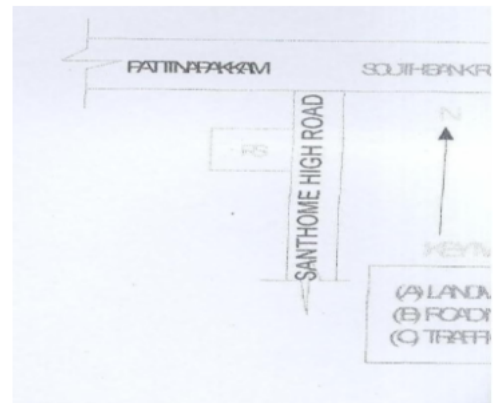

Cad View

Key MAP View