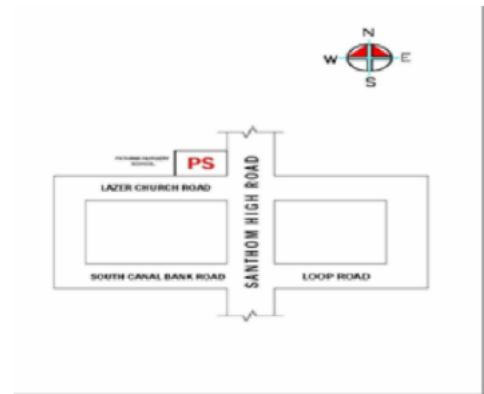

Cad View

Key MAP View