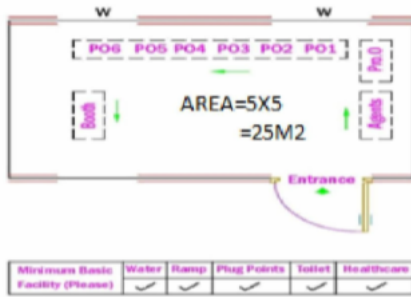

Google Map View

Polling Station Building Front View

Polling Station Front View

Cad View

Key MAP View

1 பெயர் : அஞ்சலை - கணவர் பெயர்: வெற்றி வீட்டு எண் : 1 வயது : 38 பாலினம் : பெண்	RJE0698316 Photo is available	2 பெயர் : உமாமஹேஷ்வரி ஹ கணவர் பெயர்: அருள் வீட்டு எண் : 1 வயது : 38 பாலினம் : பெண்	RJE0698449 Photo is available	3 பெயர் : மோகன் தந்தை பெயர்: சங்கர் வீட்டு எண் : 1 வயது : 35 பாலினம் : ஆண்	RJE0247973 Photo is available
4 பெயர் : டெனியல்செபாஸ்டின் - தந்தை பெயர்: சபாஸ்டியன் ஜேகப் வீட்டு எண் : 1 வயது : 33 பாலினம் : ஆண்	RJE0784074 Photo is available	5 பெயர் : சரவணன் தந்தை பெயர்: குமார் வீட்டு எண் : 1 வயது : 32 பாலினம் : ஆண்	RJE0867572 Photo is available	6 பெயர் : கிறிஸ்டோ தந்தை பெயர்: ஜான் அடியான் வீட்டு எண் : 1 வயது : 30 பாலினம் : ஆண்	RJE1118124 Photo is available
7 பெயர் : எபினேசர் தந்தை பெயர்: கிறிஸ்டி வீட்டு எண் : 1-1 வயது : 64 பாலினம் : ஆண்	LWN5934591 Photo is available	8 பெயர் : ரோஸ்மேரி கணவர் பெயர்: எபினேசர் வீட்டு எண் : 1-1 வயது : 59 பாலினம் : பெண்	LWN5715396 Photo is available	9 பெயர் : ஜான்ஏசுடையான் தந்தை பெயர்: கிறிஸ்டி வீட்டு எண் : 1-1 வயது : 58 பாலினம் : ஆண்	LWN5715453 Photo is available
10 பெயர் : மெர்சிஜான் கணவர் பெயர்: ஜான்ஏசுடையான் வீட்டு எண் : 1-1 வயது : 56 பாலினம் : பெண்	LWN5715487 Photo is available	# 11 பெயர் : சார்லஸ் ஜோ தந்தை பெயர்: நரசிங்கராவ் வீட்டு எண் : 1-1 வயது : 56 பாலினம் : ஆண்	LWN3136405 Photo is available	12 பெயர் : பல்கீஸ்ஜமால் கணவர் பெயர்: அப்துல்கரீம் வீட்டு எண் : 1-2 வயது : 66 பாலினம் : பெண்	RJE1861053 Photo is available
13 பெயர் : வகிதாபேகம் தந்தை பெயர்: அப்துல்கரீம் வீட்டு எண் : 1-2 வயது : 46 பாலினம் : பெண்	RJE1861061 Photo is available	14 பெயர் : அ இம்ரான்கான் தந்தை பெயர்: அப்துல்கரீம் வீட்டு எண் : 1-2 வயது : 39 பாலினம் : ஆண்	LWN3139425 Photo is available	15 பெயர் : நார்முமகது தந்தை பெயர்: ரஷீத்முமகது வீட்டு எண் : 1-3 வயது : 42 பாலினம் : ஆண்	LWN3136934 Photo is available
16 பெயர் : முகமதுஉசேன் தந்தை பெயர்: ரஷீத்முமகது வீட்டு எண் : 1-3 வயது : 40 பாலினம் : ஆண்	LWN3143088 Photo is available	17 பெயர் : குலாம் முகமது தந்தை பெயர்: ரஷீத் முகமது வீட்டு எண் : 1-3 வயது : 38 பாலினம் : ஆண்	RJE0115352 Photo is available	18 பெயர் : நூ ஷாஜிதா பேகம் கணவர் பெயர்: ர நார் முகம்மது வீட்டு எண் : 1/3எ வயது : 37 பாலினம் : பெண்	RJE2164788 Photo is available
19 பெயர் : காந்தி தந்தை பெயர்: துரைசாமி வீட்டு எண் : 1-4 வயது : 62 பாலினம் : ஆண்	RJE1861079 Photo is available	20 பெயர் : கோமதி கணவர் பெயர்: காந்தி வீட்டு எண் : 1-4 வயது : 60 பாலினம் : பெண்	RJE1861087 Photo is available	21 பெயர் : சங்கரலிங்கம் தந்தை பெயர்: காந்தி வீட்டு எண் : 1-4 வயது : 38 பாலினம் : ஆண்	LWN5843552 Photo is available
22 பெயர் : பிலமின்ராஜ் தந்தை பெயர்: மாணிக்கசாமி வீட்டு எண் : 1-5 வயது : 81 பாலினம் : ஆண்	LWN3140035 Photo is available	23 பெயர் : அந்தோணியோசப் தந்தை பெயர்: ஜான்போஸ்கோ வீட்டு எண் : 1-5 வயது : 53 பாலினம் : ஆண்	LWN3141231 Photo is available	24 பெயர் : ரஞ்சனி தந்தை பெயர்: பிலமின்ராஜ் வீட்டு எண் : 1-5 வயது : 51 பாலினம் : பெண்	RJE1861095 Photo is available
25 பெயர் : மஸ்லின் கணவர் பெயர்: அந்தோணியோசப் வீட்டு எண் : 1-5 வயது : 50 பாலினம் : பெண்	RJE1861103 Photo is available	26 பெயர் : மார்ட்டின்தாமஸ் தந்தை பெயர்: பிலோமின்ராஜ் வீட்டு எண் : 1-5 வயது : 37 பாலினம் : ஆண்	LWN6003081 Photo is available	27 பெயர் : சாந்தா கணவர் பெயர்: சண்முகம் வீட்டு எண் : 1-8 வயது : 61 பாலினம் : பெண்	RJE1861111 Photo is available
28 பெயர் : யோசுவா தந்தை பெயர்: சண்முகம் வீட்டு எண் : 1-8 வயது : 38 பாலினம் : ஆண்	LWN5843610 Photo is available	29 பெயர் : நீலகண்டன் தந்தை பெயர்: ஜான்கபாலி வீட்டு எண் : 1-9 வயது : 56 பாலினம் : ஆண்	RJE0159285 Photo is available	30 பெயர் : விஜயகுமார் தந்தை பெயர்: ஜான்கபாலி வீட்டு எண் : 1-9 வயது : 51 பாலினம் : ஆண்	RJE1861145 Photo is available