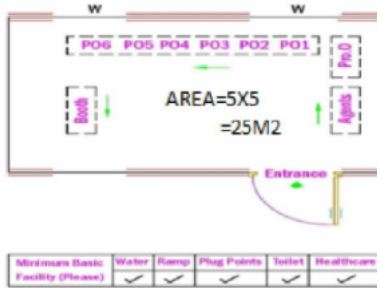

Google Map View

Polling Station Building Front View

Polling Station Front View

Cad View

Key MAP View

1 பெயர் : பெனிடா ஜாக்குலின் தந்தை பெயர்: ஜான் ஏசுஅடியான் வீட்டு எண் : 1/1 வயது : 26 பாலினம் : பெண் Photo is available	RJE2062479	2 பெயர் : விடியா ஜாய்ஸ்லின் தந்தை பெயர்: சார்லஸ் வீட்டு எண் : 1/1 வயது : 26 பாலினம் : பெண் Photo is available	RJE2062453	3 பெயர் : விஜய் கே தந்தை பெயர்: குமார் வீட்டு எண் : 1/10 வயது : 24 பாலினம் : ஆண் Photo is available	RJE2006518
4 பெயர் : கிஷோர் தந்தை பெயர்: முருகன் வீட்டு எண் : 2/1 வயது : 23 பாலினம் : ஆண் Photo is available	RJE2036275	5 பெயர் : முனிராபேகம் கணவர் பெயர்: மாயப்பாஷா வீட்டு எண் : 2-2 வயது : 42 பாலினம் : பெண் Photo is available	RJE0115212	6 பெயர் : பாலு தந்தை பெயர்: ஜெயராமன் வீட்டு எண் : 2-2 வயது : 40 பாலினம் : ஆண் Photo is available	LWN3136363
7 பெயர் : நாகராஜன் தந்தை பெயர்: வேணுகோபாலன் வீட்டு எண் : 2-4 வயது : 56 பாலினம் : ஆண் Photo is available	LWN5715933	8 பெயர் : மோகன் தந்தை பெயர்: வேணுகோபாலன் வீட்டு எண் : 2-4 வயது : 50 பாலினம் : ஆண் Photo is available	LWN3133667	9 பெயர் : சின்னப்பன் தந்தை பெயர்: முடியப்பன் வீட்டு எண் : 2-5 வயது : 67 பாலினம் : ஆண் Photo is available	LWN3141116
10 பெயர் : முத்துகிருஷ்ணன் தந்தை பெயர்: ரத்தினம் வீட்டு எண் : 2-6 வயது : 71 பாலினம் : ஆண் Photo is available	RJE1861996	11 பெயர் : விஜயகுமாரி கணவர் பெயர்: முத்துகிருஷ்ணன் வீட்டு எண் : 2-6 வயது : 61 பாலினம் : பெண் Photo is available	RJE1862002	12 பெயர் : மாலதி தந்தை பெயர்: முத்துகிருஷ்ணன் வீட்டு எண் : 2-6 வயது : 41 பாலினம் : பெண் Photo is available	LWN3138997
13 பெயர் : ராஜ்குமார் தந்தை பெயர்: முத்துக்கிருஷ்ணன் வீட்டு எண் : 2-6 வயது : 37 பாலினம் : ஆண் Photo is available	RJE0115667	14 பெயர் : ராயப்பன் தந்தை பெயர்: கருப்பையா வீட்டு எண் : 2-7 வயது : 54 பாலினம் : ஆண் Photo is available	LWN5843651	15 பெயர் : பிரீஜா கணவர் பெயர்: ராயப்பன் வீட்டு எண் : 2-7 வயது : 49 பாலினம் : பெண் Photo is available	LWN5843669
16 பெயர் : அப்துல்ரஹ்மான் தாயின் பெயர்: ஆயிஷாபீ வீட்டு எண் : 2-7 வயது : 46 பாலினம் : ஆண் Photo is available	LWN3134418	17 பெயர் : அப்துல்சமது தாயின் பெயர்: ஆயிஷாபீ வீட்டு எண் : 2-7 வயது : 42 பாலினம் : ஆண் Photo is available	LWN3135621	18 பெயர் : பிரியா - தந்தை பெயர்: ராயப்பன் வீட்டு எண் : 2-7 வயது : 31 பாலினம் : பெண் Photo is available	RJE0698340
19 பெயர் : குணவதி கணவர் பெயர்: பெருமாள் வீட்டு எண் : 2-8 வயது : 73 பாலினம் : பெண் Photo is available	LWN3133394	20 பெயர் : கண்ணன் தந்தை பெயர்: பெருமாள் வீட்டு எண் : 2-8 வயது : 45 பாலினம் : ஆண் Photo is available	LWN3133089	21 பெயர் : அசோக்குமார் தந்தை பெயர்: பெருமாள் வீட்டு எண் : 2-8 வயது : 45 பாலினம் : ஆண் Photo is available	LWN6043608
22 பெயர் : கலா தந்தை பெயர்: பெருமாள் வீட்டு எண் : 2-8 வயது : 41 பாலினம் : பெண் Photo is available	LWN3132248	23 பெயர் : பல்கீஸ்பீவி கணவர் பெயர்: முகம்மதுஅமிருதின் வீட்டு எண் : 2-9 வயது : 60 பாலினம் : பெண் Photo is available	LWN3131414	24 பெயர் : ஸ்டான்லிஅந்தோணி தந்தை பெயர்: அந்தோணிபெனடிக் வீட்டு எண் : 2-10 வயது : 86 பாலினம் : ஆண் Photo is available	LWN1396274
25 பெயர் : ஸ்டாலின் தந்தை பெயர்: அமலநாதன் வீட்டு எண் : 2-10 வயது : 54 பாலினம் : ஆண் Photo is available	LWN3136579	26 பெயர் : ரோஸ்மேரி கணவர் பெயர்: ஸ்டாலின் வீட்டு எண் : 2-10 வயது : 52 பாலினம் : பெண் Photo is available	LWN3131240	27 பெயர் : சார்லஸ்பெனடிக் தந்தை பெயர்: ஸ்டாலின் வீட்டு எண் : 2-10 வயது : 49 பாலினம் : ஆண் Photo is available	LWN1273168
28 பெயர் : ஜெயலட்சுமி தந்தை பெயர்: தட்சிணாமூர்த்தி வீட்டு எண் : 2-11 வயது : 76 பாலினம் : பெண் Photo is available	RJE1862010	29 பெயர் : நாராயணன் தந்தை பெயர்: பாலசுப்பிரமணியம் வீட்டு எண் : 2-11 வயது : 61 பாலினம் : ஆண் Photo is available	RJE0159293	30 பெயர் : பெரியநாயகி கணவர் பெயர்: நாராயணன் வீட்டு எண் : 2-11 வயது : 54 பாலினம் : பெண் Photo is available	RJE0159301