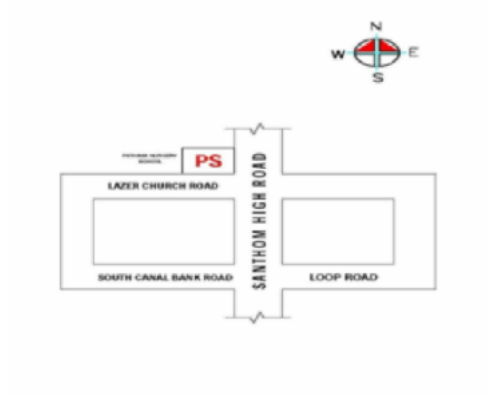

Google Map View

Polling Station Building Front View

Polling Station Front View

Cad View

Key MAP View

சட்டமன்றத் தொகுதியின் எண் மற்றும் பெயர் : 25-மைலாப்பூர்
பிரிவு எண் மற்றும் பெயர் 1-பட்டினபாக்கம் புதிய வார்டு எண் 171சீனிவாசபுரம் த கு மா வா குடியிருப்பு 26 முதல் 28 பிளாக்குகள்