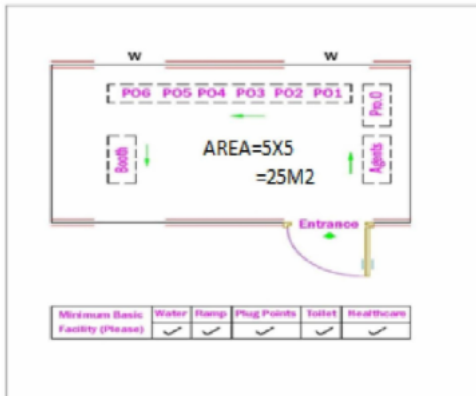

Google Map View

Polling Station Building Front View

Polling Station Front View

Cad View

Key MAP View

சட்டமன்றத் தொகுதியின் எண் மற்றும் பெயர் : 25-மைலாப்பூர்
பிரிவு எண் மற்றும் பெயர் 1-பட்டினபாக்கம் புதிய வார்டு எண் 171சீனிவாசபுரம் த கு மா வா குடியிருப்பு 26 முதல் 28 பிளாக்குகள்