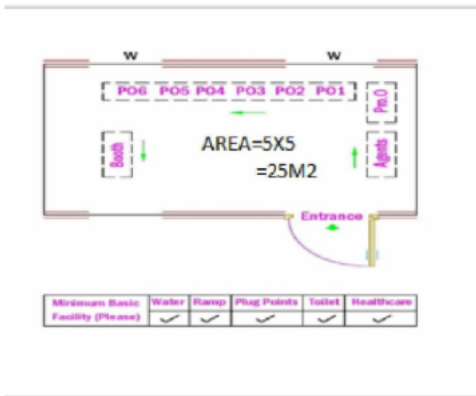

Cad View

Key MAP View