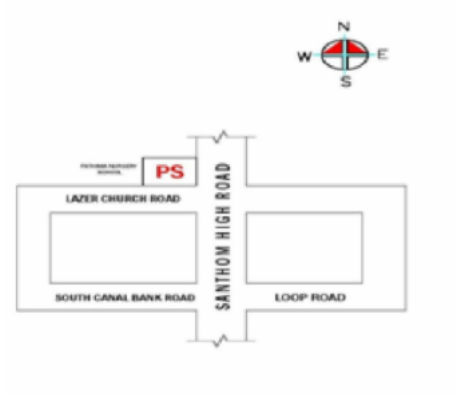

Cad View

Key MAP View