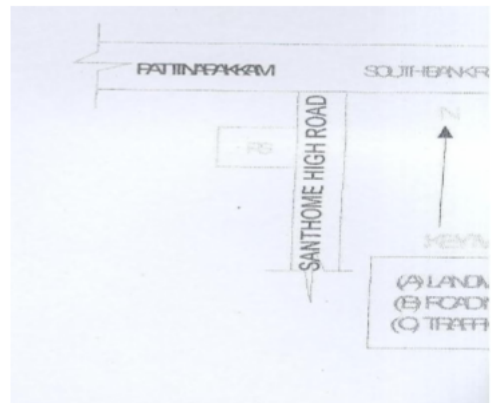

Cad View

Key MAP View