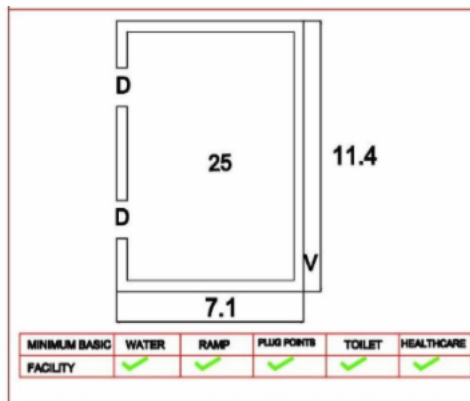

Google Map View

Polling Station Building Front View

Polling Station Front View

Cad View

Key MAP View

1 பெயர் : சீனிவாசன் தந்தை பெயர்: ரங்கசாமி வீட்டு எண் : 1 வயது : 91 பாலினம் : ஆண்	RJE1610054 Photo is available	2 பெயர் : ஜெயலட்சுமி கணவர் பெயர்: சீனிவாசன் வீட்டு எண் : 1 வயது : 86 பாலினம் : பெண்	RJE1610062 Photo is available	3 பெயர் : மாதவன் தந்தை பெயர்: பூநிவாசன் வீட்டு எண் : 1 வயது : 59 பாலினம் : ஆண்	RJE0908020 Photo is available
4 பெயர் : கோமதி கணவர் பெயர்: மாதவன் வீட்டு எண் : 1 வயது : 50 பாலினம் : பெண்	RJE0908277 Photo is available	5 பெயர் : கோகிலா தந்தை பெயர்: எதிராஜன் வீட்டு எண் : 2 வயது : 46 பாலினம் : பெண்	RJE2049625 Photo is available	6 பெயர் : வெங்கட் சுப்ரமணியன் தந்தை பெயர்: பாபு வீட்டு எண் : 3 வயது : 45 பாலினம் : ஆண்	RJE1993047 Photo is available
7 பெயர் : சத்தியா கணவர் பெயர்: ரமேஷ் வீட்டு எண் : 3 வயது : 37 பாலினம் : பெண்	RJE0808964 Photo is available	8 பெயர் : வெங்கட்ரமணி தந்தை பெயர்: சுப்ரமணியன் வீட்டு எண் : 3A,பரீவட்சா கதவு எண் 53 வயது : 77 பாலினம் : ஆண்	RJE1483452 Photo is available	9 பெயர் : இந்திரா தந்தை பெயர்: வெங்கட்ராம் வீட்டு எண் : 4 வயது : 87 பாலினம் : பெண்	RJE0169755 Photo is available
10 பெயர் : பூவராஹன் தந்தை பெயர்: ராமஸ்வாமி வீட்டு எண் : 4 வயது : 64 பாலினம் : ஆண்	RJE0907857 Photo is available	11 பெயர் : மானஸ்வினி புவராஹன் தந்தை பெயர்: பூவராஹன் வீட்டு எண் : 4/56,கல்பாதாரு அபார்ட்மேட்ஸ், வயது : 27 பாலினம் : பெண்	RJE2201176 Photo is available	12 பெயர் : ப்ரஹ்மலதாந் தந்தை பெயர்: கருணாகரன் வீட்டு எண் : 5 வயது : 43 பாலினம் : ஆண்	RJE2007169 Photo is available
13 பெயர் : வைஷ்ணவி தந்தை பெயர்: சீனிவாசன் வீட்டு எண் : 5 வயது : 39 பாலினம் : பெண்	RJE2047975 Photo is available	14 பெயர் : லக்ஷ்மி கணவர் பெயர்: பிரகாஷ் வீட்டு எண் : 6 வயது : 42 பாலினம் : பெண்	RJE0808774 Photo is available	15 பெயர் : ரஜினி நாகராஜன் தந்தை பெயர்: ம ர நாகராஜன் வீட்டு எண் : 8 வயது : 48 பாலினம் : பெண்	RJE1051317 Photo is available
16 பெயர் : சாதனா தந்தை பெயர்: சேகர் வீட்டு எண் : 8-1 வயது : 42 பாலினம் : பெண்	CJJ2990984 Photo is available	17 பெயர் : முகமதுபிலால் தந்தை பெயர்: அண்ணாமலை வீட்டு எண் : 10 வயது : 58 பாலினம் : ஆண்	RJE1242452 Photo is available	18 பெயர் : சாந்தி கணவர் பெயர்: வேலு வீட்டு எண் : 11 வயது : 48 பாலினம் : பெண்	RJE0678714 Photo is available
19 பெயர் : பிரபு தந்தை பெயர்: ரங்கநாதன் வீட்டு எண் : 13 வயது : 38 பாலினம் : ஆண்	RJE0221903 Photo is available	20 பெயர் : கஜலட்சுமி கணவர் பெயர்: முத்துகுமார் வீட்டு எண் : 13 வயது : 33 பாலினம் : பெண்	RJE0678706 Photo is available	21 பெயர் : காமாட்சி கணவர் பெயர்: பிரபு வீட்டு எண் : 13 வயது : 31 பாலினம் : பெண்	RJE0808857 Photo is available
22 பெயர் : சேஷசாத்திரியார் தந்தை பெயர்: நாராயணசாமி வீட்டு எண் : 14-2 வயது : 66 பாலினம் : ஆண்	CJJ2755742 Photo is available	23 பெயர் : மாசா அப்துல்லா பாஷா இதரர் பெயர்: ஆஸிஃபுந்நிலா வீட்டு எண் : 4A வயது : 73 பாலினம் : ஆண்	RJE1581529 Photo is available	24 பெயர் : ஆஸிஃபுந்நிலா கணவர் பெயர்: மாசா அப்துல்லா பாஷா வீட்டு எண் : 4A வயது : 68 பாலினம் : பெண்	RJE1581511 Photo is available
# 25 பெயர் : பாலசுப்ரமணியன் பழனிவேல் தந்தை பெயர்: பழனிவேல் வீட்டு எண் : 14-50 வயது : 46 பாலினம் : ஆண்	RJE0511105 Photo is available	26 பெயர் : அக்ஷதா தந்தை பெயர்: சேஷாத்ரி ஐயர் வீட்டு எண் : 14/50 வயது : 30 பாலினம் : பெண்	RJE2028702 Photo is available	27 பெயர் : அக்தர் பாஷா தந்தை பெயர்: பாஷா வீட்டு எண் : 15/3 வயது : 49 பாலினம் : ஆண்	RJE1483262 Photo is available
28 பெயர் : ஜபீனா பேகம் கணவர் பெயர்: அக்தர் பாஷா வீட்டு எண் : 15/3 வயது : 46 பாலினம் : பெண்	RJE1483288 Photo is available	29 பெயர் : கோபிகாபுர் தந்தை பெயர்: சேகர் வீட்டு எண் : 15/3 வயது : 20 பாலினம் : பெண்	RJE2160596 Photo is available	30 பெயர் : திவ்யா தந்தை பெயர்: நாகராஜன் வீட்டு எண் : 16/33 வயது : 21 பாலினம் : பெண்	RJE2139921 Photo is available