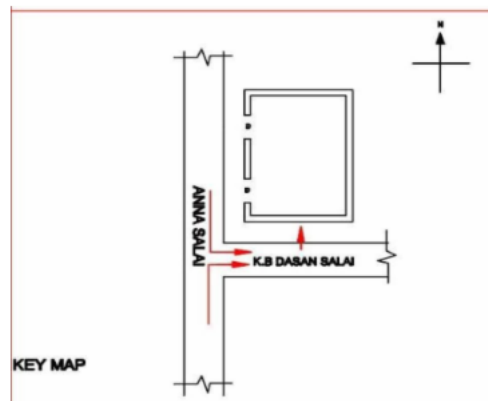

Key MAP View