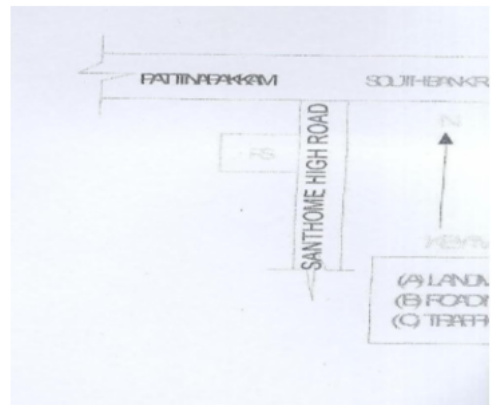

Key MAP View