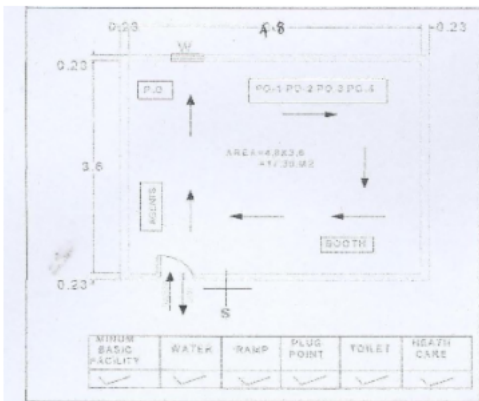

Google Map View

Polling Station Building Front View

Polling Station Front View

Cad View

Key MAP View

சட்டமன்றத் தொகுதியின் எண் மற்றும் பெயர் : 25-மைலாப்பூர்
பிரிவு எண் மற்றும் பெயர் 1-மந்தைவெளி புதிய வார்டு எண் 126 பெரியபள்ளி தெரு