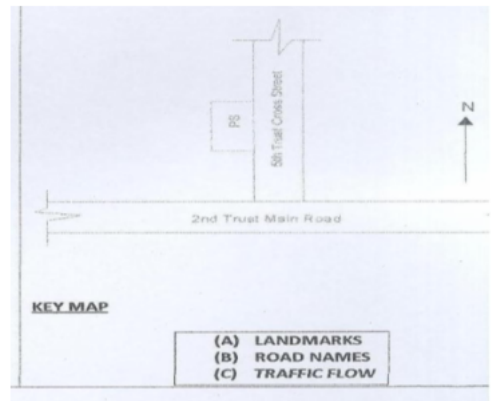

Google Map View

Polling Station Building Front View

Polling Station Front View

Cad View

Key MAP View

சட்டமன்றத் தொகுதியின் எண் மற்றும் பெயர் : 25-மைலாப்பூர்
பிரிவு எண் மற்றும் பெயர் 1-மந்தைவெளி புதிய வார்டு எண் 126 பெரியபள்ளி தெரு