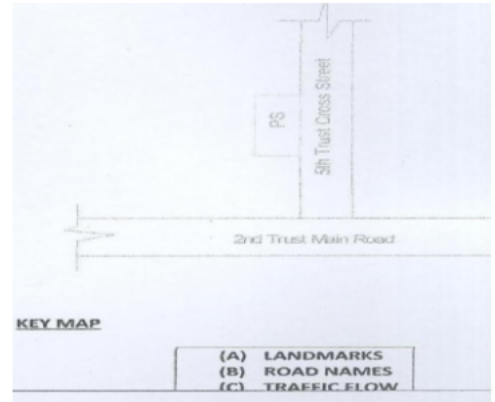

Key MAP View