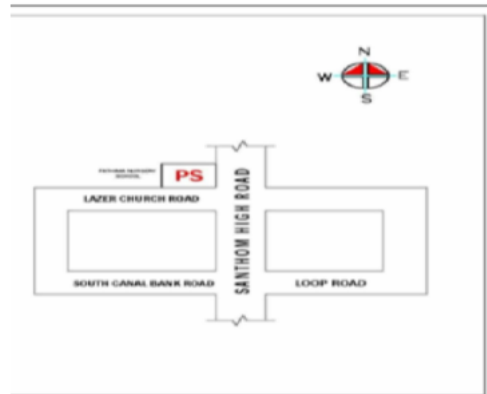

Google Map View

Polling Station Building Front View

Polling Station Front View

Cad View

Key MAP View

1 பெயர் : குமரன் தந்தை பெயர்: மணி வீட்டு எண் : 1 வயது : 53 பாலினம் : ஆண் Photo is available	RJE1120930	2 பெயர் : கயல்விழி கணவர் பெயர்: குமரன் வீட்டு எண் : 1 வயது : 46 பாலினம் : பெண் Photo is available	RJE1120948	3 பெயர் : சக்தி குமார் தந்தை பெயர்: குமரேசன் வீட்டு எண் : 1 வயது : 23 பாலினம் : ஆண் Photo is available	RJE2030161
4 பெயர் : சுருளிமுத்து தந்தை பெயர்: ஓண்டிவீரன் வீட்டு எண் : 3 வயது : 64 பாலினம் : ஆண் Photo is available	RJE0682740	5 பெயர் : வாணி கணவர் பெயர்: சுருளிமுத்து வீட்டு எண் : 3 வயது : 61 பாலினம் : பெண் Photo is available	RJE0682724	6 பெயர் : பொன்றாஜ் தந்தை பெயர்: பொன்னு வீட்டு எண் : 3 வயது : 56 பாலினம் : ஆண் Photo is available	RJE0666354
7 பெயர் : ஸ்ரீனிவாசன் தந்தை பெயர்: காளிதாஸ் வீட்டு எண் : 3 வயது : 53 பாலினம் : ஆண் Photo is available	LWN3110814	8 பெயர் : கஸ்தூரி கணவர் பெயர்: சீனிவாசன் வீட்டு எண் : 3 வயது : 50 பாலினம் : பெண் Photo is available	LWN5944418	9 பெயர் : பேச்சியம்மாள் கணவர் பெயர்: பொன்றாஜ் வீட்டு எண் : 3 வயது : 46 பாலினம் : பெண் Photo is available	RJE0666362
10 பெயர் : யஷ்வின் வசந்த் தந்தை பெயர்: சீனிவாசன் வீட்டு எண் : 3/2 வயது : 24 பாலினம் : ஆண் Photo is available	RJE1960699	11 பெயர் : பிரபு தந்தை பெயர்: மாதவன் வீட்டு எண் : 4 வயது : 32 பாலினம் : ஆண் Photo is available	RJE1287960	12 பெயர் : இந்திரா மா தந்தை பெயர்: மாதவன் வீட்டு எண் : 4 வயது : 29 பாலினம் : பெண் Photo is available	RJE1287911
13 பெயர் : புஷ்பம் கணவர் பெயர்: பன்னீர்செல்வம் வீட்டு எண் : 5 வயது : 67 பாலினம் : பெண் Photo is available	RJE0683193	14 பெயர் : பரிமளம் கணவர் பெயர்: ஜேசுராஜ் வீட்டு எண் : 5 வயது : 58 பாலினம் : பெண் Photo is available	RJE1184886	15 பெயர் : பிரதீப்குமார் தந்தை பெயர்: பாலகுருப் வீட்டு எண் : 5 வயது : 50 பாலினம் : ஆண் Photo is available	RJE0872739
16 பெயர் : ஸ்ரீலதா கணவர் பெயர்: பிரதீப்குமார் வீட்டு எண் : 5 வயது : 43 பாலினம் : பெண் Photo is available	RJE0683078	17 பெயர் : சிபி சக்கரவர்த்தி தந்தை பெயர்: ஜேசுராஜ் வீட்டு எண் : 5 வயது : 30 பாலினம் : ஆண் Photo is available	RJE1184878	18 பெயர் : மூவேந்தன் தந்தை பெயர்: தட்சிணாமூர்த்தி வீட்டு எண் : 5/2 வயது : 63 பாலினம் : ஆண் Photo is available	RJE1998434
19 பெயர் : விவேக் கிருஷ்ணன் தந்தை பெயர்: மூவேந்தன் வீட்டு எண் : 5/2 வயது : 34 பாலினம் : ஆண் Photo is available	RJE1993526	20 பெயர் : மணிரத்னம் தந்தை பெயர்: மூவேந்தன் வீட்டு எண் : 5/2 வயது : 32 பாலினம் : ஆண் Photo is available	RJE1998756	21 பெயர் : இளங்கோ தந்தை பெயர்: கண்ணையன் வீட்டு எண் : 5-6 வயது : 46 பாலினம் : ஆண் Photo is available	RJE1043371
22 பெயர் : ராதாகிருஷ்ணன் தந்தை பெயர்: கோபாலகிருஷ்ணன் வீட்டு எண் : 6 வயது : 72 பாலினம் : ஆண் Photo is available	RJE0249581	23 பெயர் : ஞானசேகரன் தந்தை பெயர்: சின்னச்சாமி வீட்டு எண் : 6 வயது : 68 பாலினம் : ஆண் Photo is available	RJE0122457	24 பெயர் : விஜயராணி கணவர் பெயர்: ராதாகிருஷ்ணன் வீட்டு எண் : 6 வயது : 67 பாலினம் : பெண் Photo is available	RJE0249516
25 பெயர் : ஸ்ரீதர் தந்தை பெயர்: மாரிமுத்து வீட்டு எண் : 6 வயது : 48 பாலினம் : ஆண் Photo is available	RJE0683045	26 பெயர் : பிலோமினாள் கணவர் பெயர்: ஸ்ரீதர் வீட்டு எண் : 6 வயது : 47 பாலினம் : பெண் Photo is available	RJE0683037	27 பெயர் : நித்யா தந்தை பெயர்: முத்துமணி வீட்டு எண் : 10 வயது : 39 பாலினம் : பெண் Photo is available	LWN5711742
28 பெயர் : ஜோஸ்வா தந்தை பெயர்: தங்கநாடார் வீட்டு எண் : 11 வயது : 34 பாலினம் : ஆண் Photo is available	RJE0494245	29 பெயர் : ஜோதீஸ்வரன் தந்தை பெயர்: சீனிவாசன் வீட்டு எண் : 13 வயது : 71 பாலினம் : ஆண் Photo is available	LWN5944426	30 பெயர் : முனுசாமி தந்தை பெயர்: நரசிம்மன் வீட்டு எண் : 17 வயது : 81 பாலினம் : ஆண் Photo is available	RJE1928175