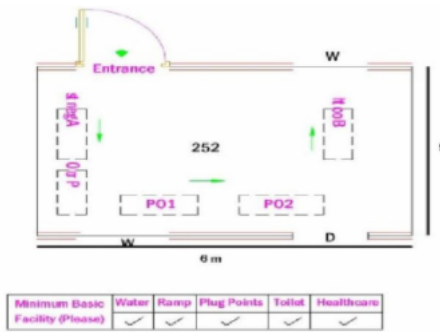

Google Map View

Polling Station Building Front View

Polling Station Front View

Cad View

Key MAP View

சட்டமன்றத் தொகுதியின் எண் மற்றும் பெயர் : 25-மைலாப்பூர்
பிரிவு எண் மற்றும் பெயர் 1-மந்தைவெளி புதிய வார்டு எண் 171தெற்கு கேசவபெருமாள்புரம் 3வது தெரு