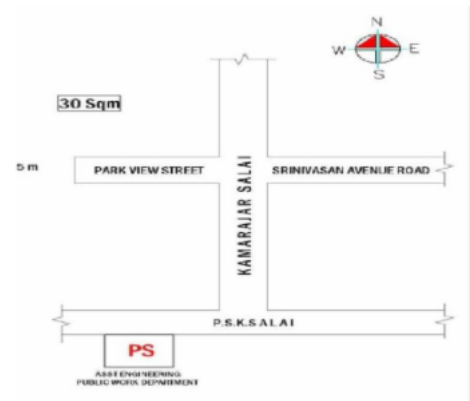

Google Map View

Polling Station Building Front View

Polling Station Front View

Cad View

Key MAP View

சட்டமன்றத் தொகுதியின் எண் மற்றும் பெயர் : 25-மைலாப்பூர்
பிரிவு எண் மற்றும் பெயர் 1-மந்தைவெளி புதிய வார்டு எண் 171தெற்கு கேசவபெருமாள்புரம் 3வது தெரு