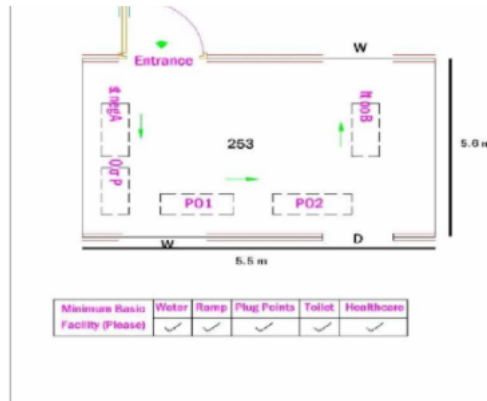

Google Map View

Polling Station Building Front View

Polling Station Front View

Cad View

Key MAP View

1 பெயர் : விஜயலட்சுமி கணவர் பெயர் : வீரமணி வீட்டு எண் : 2 வயது : 40 பாலினம் : பெண் Photo is available	RJE1182542	2 பெயர் : துளசி கணவர் பெயர் : ஞானபிரபு வீட்டு எண் : 3-73 வயது : 31 பாலினம் : பெண் Photo is available	RJE1377340	3 பெயர் : ரேகா கணவர் பெயர் : சாந்தமூர்த்தி வீட்டு எண் : 4 வயது : 37 பாலினம் : பெண் Photo is available	RJE0495812
4 பெயர் : சுரேஷ் தந்தை பெயர் : வென்கடேசன் வீட்டு எண் : 4/135 வயது : 43 பாலினம் : ஆண் Photo is available	RJE1516608	5 பெயர் : பிரியதர்ஷினி கணவர் பெயர் : மணிகநாந் வீட்டு எண் : 5-பீ வயது : 27 பாலினம் : பெண் Photo is available	RJE2139996	6 பெயர் : செந்தில் தந்தை பெயர் : பழனி வீட்டு எண் : 6-76 வயது : 36 பாலினம் : ஆண் Photo is available	RJE1288620
7 பெயர் : அங்காளாள்வரி தந்தை பெயர் : சுந்தர மகாலிங்கம் வீட்டு எண் : 10 வயது : 31 பாலினம் : பெண் Photo is available	RJE1009851	8 பெயர் : மகேஷ்வரி தந்தை பெயர் : மகாலிங்கம் வீட்டு எண் : 11 வயது : 35 பாலினம் : பெண் Photo is available	RJE0873604	9 பெயர் : மகாலிங்கம் தந்தை பெயர் : சுப்புராயன் வீட்டு எண் : 11/80 வயது : 60 பாலினம் : ஆண் Photo is available	RJE2048718
10 பெயர் : சுப்ரமணியன் தந்தை பெயர் : நாராயணமூர்த்தி வீட்டு எண் : 20/15 பிளாட் 1 பி 1வது தளம் வயது : 75 பாலினம் : ஆண் Photo is available	FRC3442910	11 பெயர் : மாரியப்பன் தந்தை பெயர் : முத்துசாமி வீட்டு எண் : 62 வயது : 55 பாலினம் : ஆண் Photo is available	RJE1009976	12 பெயர் : ஆகாஷ்வர்தன் தந்தை பெயர் : ஞானசம்பந்தம் வீட்டு எண் : 64 வயது : 21 பாலினம் : ஆண் Photo is available	RJE2173979
13 பெயர் : பாஸ்கர் தந்தை பெயர் : கணபதி வீட்டு எண் : 66 வயது : 41 பாலினம் : ஆண் Photo is available	RJE0653246	14 பெயர் : அய்யம்மாள் தந்தை பெயர் : சுந்தர மகாலிங்கம் வீட்டு எண் : 70 வயது : 51 பாலினம் : பெண் Photo is available	RJE1009901	15 பெயர் : அருண் குமார் தந்தை பெயர் : சுந்தர மகாலிங்கம் வீட்டு எண் : 70 வயது : 33 பாலினம் : ஆண் Photo is available	RJE1009893
16 பெயர் : நாகவல்லி தந்தை பெயர் : ஆறுமுகம் வீட்டு எண் : 73 வயது : 24 பாலினம் : பெண் Photo is available	RJE2136398	17 பெயர் : விஜய் ராஜு தந்தை பெயர் : ராஜு வீட்டு எண் : 82/2 வயது : 24 பாலினம் : ஆண் Photo is available	RJE2034296	18 பெயர் : பழனி தந்தை பெயர் : கோபால் வீட்டு எண் : 84-92 வயது : 49 பாலினம் : ஆண் Photo is available	RJE1377191
19 பெயர் : பால முத்து தந்தை பெயர் : அருள் வீட்டு எண் : 90-A வயது : 31 பாலினம் : ஆண் Photo is available	RJE1009802	20 பெயர் : மகேஸ்வரி கணவர் பெயர் : பழனி வீட்டு எண் : 92-84 வயது : 38 பாலினம் : பெண் Photo is available	RJE1377357	21 பெயர் : ஸ்ருதி தந்தை பெயர் : மாரிமுத்து வீட்டு எண் : 96 வயது : 30 பாலினம் : பெண் Photo is available	RJE1182724
22 பெயர் : சந்துரு தந்தை பெயர் : சபாநாயகம் வீட்டு எண் : 97சி வயது : 23 பாலினம் : ஆண் Photo is available	RJE2011534	23 பெயர் : நிர்மலா கணவர் பெயர் : ராஜ் வீட்டு எண் : 99 வயது : 42 பாலினம் : பெண் Photo is available	RJE1288679	24 பெயர் : சமதி கணவர் பெயர் : சண்முகம் வீட்டு எண் : 100 வயது : 40 பாலினம் : பெண் Photo is available	RJE1377829
25 பெயர் : தினகரன் தந்தை பெயர் : முத்துகிருஷ்ணன் வீட்டு எண் : 102 வயது : 30 பாலினம் : ஆண் Photo is available	RJE1182732	26 பெயர் : சீத்தாலட்சுமி கணவர் பெயர் : கோவிந்தராஜன் வீட்டு எண் : 104 வயது : 59 பாலினம் : பெண் Photo is available	RJE0650119	27 பெயர் : பார்த்தீபன் தந்தை பெயர் : கோவிந்தராஜன் வீட்டு எண் : 104 வயது : 48 பாலினம் : ஆண் Photo is available	RJE0650259
28 பெயர் : ஜெயந்தி கணவர் பெயர் : பார்த்தீபன் வீட்டு எண் : 104 வயது : 42 பாலினம் : பெண் Photo is available	RJE0650267	29 பெயர் : முருகன் தந்தை பெயர் : பாலகிருஷ்ணன் வீட்டு எண் : 109 வயது : 44 பாலினம் : ஆண் Photo is available	RJE0331876	30 பெயர் : முத்துச்செல்வம் தந்தை பெயர் : லெட்சுமணப்பிள்ளை வீட்டு எண் : 112 வயது : 46 பாலினம் : ஆண் Photo is available	RJE0124693