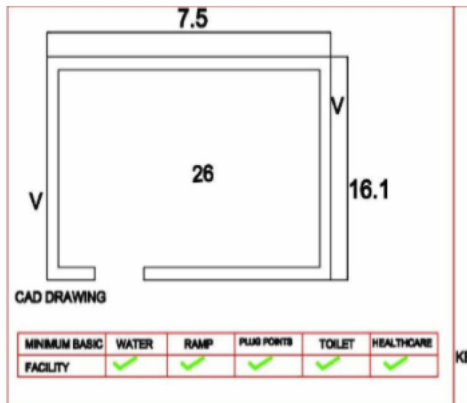

Google Map View

Polling Station Building Front View

Polling Station Front View

ACTUAL PHOTOGRAPH OF POLLING STATION

ACTUAL PHOTOGRAPH OF POLLING STATION

Cad View

Key MAP View

1 பெயர் : நிதின் தந்தை பெயர்: சதீஷ் வீட்டு எண் : 4-7 வயது : 30 பாலினம் : ஆண் Photo is available	RJE1304617	2 பெயர் : துர்காலட்சுமி தந்தை பெயர்: வேணு வீட்டு எண் : 13 வயது : 37 பாலினம் : பெண் Photo is available	RJE0011676	3 பெயர் : லக்ஷ்மி கணவர் பெயர்: சங்கர் கணேஷ் வீட்டு எண் : 17 வயது : 30 பாலினம் : பெண் Photo is available	RJE2059673
4 பெயர் : ஜமீலா முபின் தந்தை பெயர்: ஜமாலுதீன் வீட்டு எண் : 19-1-37 வயது : 50 பாலினம் : பெண் Photo is available	RJE2139384	5 பெயர் : மைமூன்நியாரா கணவர் பெயர்: சாகுல்ஹமீது வீட்டு எண் : 53-3 வயது : 50 பாலினம் : பெண் Photo is available	RJE1399641	6 பெயர் : மலர்விழி கணவர் பெயர்: சேகர் வீட்டு எண் : 57 வயது : 55 பாலினம் : பெண் Photo is available	RJE1610989
7 பெயர் : டாரத்தி கணவர் பெயர்: கோட்டிஸ்வரன் வீட்டு எண் : 57-1 வயது : 55 பாலினம் : பெண் Photo is available	CJJ3031481	8 பெயர் : கோமதி தந்தை பெயர்: கபாலி வீட்டு எண் : 57/1 வயது : 28 பாலினம் : பெண் Photo is available	RJE2049500	9 பெயர் : அருண்குமார் தந்தை பெயர்: கபாலி வீட்டு எண் : 57/1 வயது : 23 பாலினம் : ஆண் Photo is available	RJE2048890
10 பெயர் : நந்தினி தந்தை பெயர்: ரமேஷ் வீட்டு எண் : 57/1 வயது : 21 பாலினம் : பெண் Photo is available	RJE2173292	11 பெயர் : முத்துலட்சுமி கணவர் பெயர்: தன்ராஜ் வீட்டு எண் : 57-1B வயது : 37 பாலினம் : பெண் Photo is available	RJE0287631	12 பெயர் : ராஜேஷ் தந்தை பெயர்: கோவிந்தசாமி வீட்டு எண் : 57-1B வயது : 35 பாலினம் : ஆண் Photo is available	RJE0287888
13 பெயர் : புஷ்பா கணவர் பெயர்: கோவிந்தராஜ் வீட்டு எண் : 57-1-B வயது : 59 பாலினம் : பெண் Photo is available	CJJ3262334	14 பெயர் : சண்முகம் தந்தை பெயர்: பாபு வீட்டு எண் : 57-1-B வயது : 42 பாலினம் : ஆண் Photo is available	RJE0503375	15 பெயர் : தனராஜ் தந்தை பெயர்: கோவிந்தராஜ் வீட்டு எண் : 57-1-B வயது : 41 பாலினம் : ஆண் Photo is available	CJJ3031515
16 பெயர் : கபாலி தந்தை பெயர்: சிங்காரம் வீட்டு எண் : 57-1-C வயது : 61 பாலினம் : ஆண் Photo is available	RJE1610997	17 பெயர் : கலா கணவர் பெயர்: கபாலி வீட்டு எண் : 57-1-C வயது : 50 பாலினம் : பெண் Photo is available	RJE1611003	18 பெயர் : அண்ணாமலை தந்தை பெயர்: பெருமாள் வீட்டு எண் : 57-4 வயது : 60 பாலினம் : ஆண் Photo is available	RJE1611011
19 பெயர் : காசி தந்தை பெயர்: பெருமாள் வீட்டு எண் : 57-4 வயது : 53 பாலினம் : ஆண் Photo is available	RJE1611029	20 பெயர் : சாந்தி கணவர் பெயர்: அண்ணாமலை வீட்டு எண் : 57-4 வயது : 51 பாலினம் : பெண் Photo is available	RJE1611037	21 பெயர் : பட்டு கணவர் பெயர்: காசி வீட்டு எண் : 57-4 வயது : 48 பாலினம் : பெண் Photo is available	RJE0189720
22 பெயர் : லெட்சுமி தந்தை பெயர்: பெருமாள் வீட்டு எண் : 57-4 வயது : 46 பாலினம் : பெண் Photo is available	RJE1611045	23 பெயர் : சஞ்சய் குமார் தந்தை பெயர்: அண்ணாமலை வீட்டு எண் : 57/4 வயது : 23 பாலினம் : ஆண் Photo is available	RJE2037182	24 பெயர் : சந்திரா கணவர் பெயர்: தணிகாசலம் வீட்டு எண் : 57-5 வயது : 76 பாலினம் : பெண் Photo is available	CJJ3031523
25 பெயர் : சுகுமார் தந்தை பெயர்: தணிக்காசலம் வீட்டு எண் : 57-5 வயது : 57 பாலினம் : ஆண் Photo is available	RJE1611052	26 பெயர் : ரமேஷ் தந்தை பெயர்: தணிக்காசலம் வீட்டு எண் : 57-5 வயது : 53 பாலினம் : ஆண் Photo is available	CJJ3262342	27 பெயர் : ஸ்ரீதேவி கணவர் பெயர்: சுகுமார் வீட்டு எண் : 57-5 வயது : 50 பாலினம் : பெண் Photo is available	CJJ2305092
28 பெயர் : கௌசல்யா கணவர் பெயர்: ரமேஷ் வீட்டு எண் : 57-5 வயது : 48 பாலினம் : பெண் Photo is available	CJJ2305100	29 பெயர் : சரளா தந்தை பெயர்: தணிக்காசலம் வீட்டு எண் : 57-5 வயது : 46 பாலினம் : பெண் Photo is available	CJJ2760924	30 பெயர் : ஜெயபுரி தந்தை பெயர்: சுகுமார் வீட்டு எண் : 57/5ஏ வயது : 25 பாலினம் : பெண் Photo is available	RJE1483684