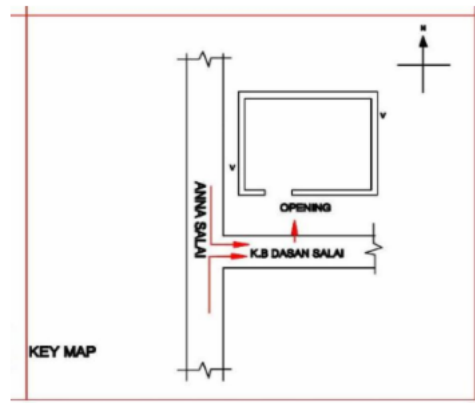

Google Map View

Polling Station Building Front View

Polling Station Front View

ACTUAL PHOTOGRAPH OF POLLING STATION

ACTUAL PHOTOGRAPH OF POLLING STATION

Cad View

Key MAP View

1 பெயர் : நிதின் தந்தை பெயர்: சதீஷ் வீட்டு எண் : 4-7 வயது : 30 பாலினம் : ஆண் Photo is available	RJE1304617	2 பெயர் : துர்காலட்சுமி தந்தை பெயர்: வேணு வீட்டு எண் : 13 வயது : 37 பாலினம் : பெண் Photo is available	RJE0011676	3 பெயர் : லக்ஷ்மி கணவர் பெயர்: சங்கர் கணேஷ் வீட்டு எண் : 17 வயது : 30 பாலினம் : பெண் Photo is available	RJE2059673
4 பெயர் : ஜமீலா முபின் தந்தை பெயர்: ஜமாலுதீன் வீட்டு எண் : 19-1-37 வயது : 50 பாலினம் : பெண் Photo is available	RJE2139384	5 பெயர் : மைமூன்நியாரா கணவர் பெயர்: சாகுல்ஹமீது வீட்டு எண் : 53-3 வயது : 50 பாலினம் : பெண் Photo is available	RJE1399641	6 பெயர் : மலர்விழி கணவர் பெயர்: சேகர் வீட்டு எண் : 57 வயது : 55 பாலினம் : பெண் Photo is available	RJE1610989
7 பெயர் : டாரத்தி கணவர் பெயர்: கோட்டிஸ்வரன் வீட்டு எண் : 57-1 வயது : 55 பாலினம் : பெண் Photo is available	CJJ3031481	8 பெயர் : கோமதி தந்தை பெயர்: கபாலி வீட்டு எண் : 57/1 வயது : 28 பாலினம் : பெண் Photo is available	RJE2049500	9 பெயர் : அருண்குமார் தந்தை பெயர்: கபாலி வீட்டு எண் : 57/1 வயது : 23 பாலினம் : ஆண் Photo is available	RJE2048890
10 பெயர் : நந்தினி தந்தை பெயர்: ரமேஷ் வீட்டு எண் : 57/1 வயது : 21 பாலினம் : பெண் Photo is available	RJE2173292	11 பெயர் : முத்துலட்சுமி கணவர் பெயர்: தன்ராஜ் வீட்டு எண் : 57-1B வயது : 37 பாலினம் : பெண் Photo is available	RJE0287631	12 பெயர் : ராஜேஷ் தந்தை பெயர்: கோவிந்தசாமி வீட்டு எண் : 57-1B வயது : 35 பாலினம் : ஆண் Photo is available	RJE0287888
13 பெயர் : புஷ்பா கணவர் பெயர்: கோவிந்தராஜ் வீட்டு எண் : 57-1-B வயது : 59 பாலினம் : பெண் Photo is available	CJJ3262334	14 பெயர் : சண்முகம் தந்தை பெயர்: பாபு வீட்டு எண் : 57-1-B வயது : 42 பாலினம் : ஆண் Photo is available	RJE0503375	15 பெயர் : தனராஜ் தந்தை பெயர்: கோவிந்தராஜ் வீட்டு எண் : 57-1-B வயது : 41 பாலினம் : ஆண் Photo is available	CJJ3031515
16 பெயர் : கபாலி தந்தை பெயர்: சிங்காரம் வீட்டு எண் : 57-1-C வயது : 61 பாலினம் : ஆண் Photo is available	RJE1610997	17 பெயர் : கலா கணவர் பெயர்: கபாலி வீட்டு எண் : 57-1-C வயது : 50 பாலினம் : பெண் Photo is available	RJE1611003	18 பெயர் : அண்ணாமலை தந்தை பெயர்: பெருமாள் வீட்டு எண் : 57-4 வயது : 60 பாலினம் : ஆண் Photo is available	RJE1611011
19 பெயர் : காசி தந்தை பெயர்: பெருமாள் வீட்டு எண் : 57-4 வயது : 53 பாலினம் : ஆண் Photo is available	RJE1611029	20 பெயர் : சாந்தி கணவர் பெயர்: அண்ணாமலை வீட்டு எண் : 57-4 வயது : 51 பாலினம் : பெண் Photo is available	RJE1611037	21 பெயர் : பட்டு கணவர் பெயர்: காசி வீட்டு எண் : 57-4 வயது : 48 பாலினம் : பெண் Photo is available	RJE0189720
22 பெயர் : லெட்சுமி தந்தை பெயர்: பெருமாள் வீட்டு எண் : 57-4 வயது : 46 பாலினம் : பெண் Photo is available	RJE1611045	23 பெயர் : சஞ்சய் குமார் தந்தை பெயர்: அண்ணாமலை வீட்டு எண் : 57/4 வயது : 23 பாலினம் : ஆண் Photo is available	RJE2037182	24 பெயர் : சந்திரா கணவர் பெயர்: தணிகாசலம் வீட்டு எண் : 57-5 வயது : 76 பாலினம் : பெண் Photo is available	CJJ3031523
25 பெயர் : சுகுமார் தந்தை பெயர்: தணிக்காசலம் வீட்டு எண் : 57-5 வயது : 57 பாலினம் : ஆண் Photo is available	RJE1611052	26 பெயர் : ரமேஷ் தந்தை பெயர்: தணிக்காசலம் வீட்டு எண் : 57-5 வயது : 53 பாலினம் : ஆண் Photo is available	CJJ3262342	27 பெயர் : ஸ்ரீதேவி கணவர் பெயர்: சுகுமார் வீட்டு எண் : 57-5 வயது : 50 பாலினம் : பெண் Photo is available	CJJ2305092
28 பெயர் : கௌசல்யா கணவர் பெயர்: ரமேஷ் வீட்டு எண் : 57-5 வயது : 48 பாலினம் : பெண் Photo is available	CJJ2305100	29 பெயர் : சரளா தந்தை பெயர்: தணிக்காசலம் வீட்டு எண் : 57-5 வயது : 46 பாலினம் : பெண் Photo is available	CJJ2760924	30 பெயர் : ஜெயபுரி தந்தை பெயர்: சுகுமார் வீட்டு எண் : 57/5ஏ வயது : 25 பாலினம் : பெண் Photo is available	RJE1483684