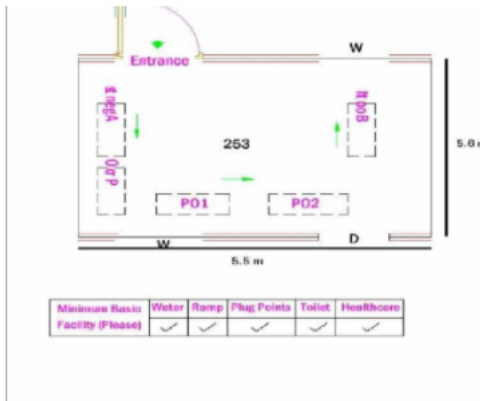

வாக்காளர் பதிவு அலுவலரின்
கையொப்பம்

Nazri Naksha

Google Map View

Polling Station Building Front View

Polling Station Front View

Cad View

Key MAP View

1 பெயர் : யோகேஷ்வரன் தந்தை பெயர்: சுந்தரேசன் வீட்டு எண் : 1 வயது : 60 பாலினம் : ஆண் Photo is available	RJE0680884	2 பெயர் : சிராக் தந்தை பெயர்: கேஷவ் தாக்கா வீட்டு எண் : 1 வயது : 33 பாலினம் : ஆண் Photo is available	RJE2030021	3 பெயர் : முத்து தந்தை பெயர்: கருப்பையா வீட்டு எண் : 1-3 வயது : 70 பாலினம் : ஆண் Photo is available	RJE1289859
4 பெயர் : மகேஷ் செலகா தந்தை பெயர்: ஸ்ரீனிவாசலு நாயுடு செலகா வீட்டு எண் : 2 வயது : 78 பாலினம் : ஆண் Photo is available	RJE0200022	5 பெயர் : பத்மா கணவர் பெயர்: மகேஷ் வீட்டு எண் : 2 வயது : 73 பாலினம் : பெண் Photo is available	RJE0200030	6 பெயர் : வெங்கடாசலம் தந்தை பெயர்: அருணாசலம் வீட்டு எண் : 3 வயது : 64 பாலினம் : ஆண் Photo is available	LWN3188745
7 பெயர் : மெய்யம்மை கணவர் பெயர்: வெங்கடாசலம் வீட்டு எண் : 3 வயது : 61 பாலினம் : பெண் Photo is available	LWN3188752	8 பெயர் : யஸ்வந்த் கிறிஸ்டி தந்தை பெயர்: பிரான்சிஸ் செல்வகுமார் வீட்டு எண் : 3 வயது : 32 பாலினம் : ஆண் Photo is available	RJE0681015	9 பெயர் : பிரதிபா கணவர் பெயர்: வரதராஜன் வீட்டு எண் : 4 வயது : 52 பாலினம் : பெண் Photo is available	RJE1043488
10 பெயர் : அஷ்வின் ரமேஷ் தந்தை பெயர்: ரமேஷ் ஆனந்தா வீட்டு எண் : B 101 வயது : 30 பாலினம் : ஆண் Photo is available	RJE1556752	11 பெயர் : அனகா தந்தை பெயர்: மோகன் வீட்டு எண் : 4-5 வயது : 31 பாலினம் : ஆண் Photo is available	RJE0873232	12 பெயர் : சுஜீத் மூந்ரீல இதரர் பெயர்: ஷாஸ்வதி மூந்ரீல வீட்டு எண் : 4/52/இ301 வயது : 73 பாலினம் : ஆண் Photo is available	XOA1796051
13 பெயர் : நர்மதா தந்தை பெயர்: வரதராஜன் வீட்டு எண் : 4-1-101 வயது : 29 பாலினம் : பெண் Photo is available	RJE1182518	14 பெயர் : ஸ்ரீகாந்த் ராமானுஜம் தந்தை பெயர்: ராமானுஜம் வீட்டு எண் : 5 வயது : 64 பாலினம் : ஆண் Photo is available	RJE1010958	15 பெயர் : சூபாராவ் கணவர் பெயர்: ஸ்ரீ காந்த் ராமானுஜம் வீட்டு எண் : 5 வயது : 60 பாலினம் : பெண் Photo is available	RJE1010966
16 பெயர் : ராகவேந்திரன் தந்தை பெயர்: நாராயணராவ் வீட்டு எண் : 6 வயது : 81 பாலினம் : ஆண் Photo is available	RJE1934710	17 பெயர் : சுரேகா கணவர் பெயர்: ராகவேந்திரன் வீட்டு எண் : 6 வயது : 77 பாலினம் : பெண் Photo is available	RJE1934728	18 பெயர் : சுஷ்மா அருண் படங்கர் கணவர் பெயர்: கோயம்புத்தூர் ரா அர்விந்த் வீட்டு எண் : 6 வயது : 54 பாலினம் : பெண் Photo is available	LWN2645729
19 பெயர் : கோயம்புத்தூர் ரா அர்விந்த் தந்தை பெயர்: கோயம்புத்தூர் நா ராகவேந்திரன் வீட்டு எண் : 6 வயது : 54 பாலினம் : ஆண் Photo is available	RJE1934736	20 பெயர் : நிதீஷா தந்தை பெயர்: ராஜன் வீட்டு எண் : 9 வயது : 29 பாலினம் : பெண் Photo is available	RJE2090330	21 பெயர் : மஞ்சளா கணவர் பெயர்: பாலகிருஷ்ணன் வீட்டு எண் : 10 வயது : 84 பாலினம் : பெண் Photo is available	RJE1934744
22 பெயர் : முரளிதர் தந்தை பெயர்: ஆளவந்தார் வீட்டு எண் : 10 வயது : 84 பாலினம் : ஆண் Photo is available	RJE0648774	23 பெயர் : அர்ச்சுனன் தந்தை பெயர்: பாலகிருஷ்ணன் வீட்டு எண் : 10 வயது : 58 பாலினம் : ஆண் Photo is available	LWN3189495	24 பெயர் : பெருமாள் தந்தை பெயர்: ராமசாமி வீட்டு எண் : 10 வயது : 54 பாலினம் : ஆண் Photo is available	LWN3183423
25 பெயர் : தவமணி கணவர் பெயர்: பெருமாள் வீட்டு எண் : 10 வயது : 49 பாலினம் : பெண் Photo is available	LWN3183431	26 பெயர் : பார்வதி கணவர் பெயர்: பழனிசுமார் வீட்டு எண் : 10 வயது : 44 பாலினம் : பெண் Photo is available	RJE0680991	27 பெயர் : சித்ரா தந்தை பெயர்: பெருமாள் வீட்டு எண் : 10/51 வயது : 25 பாலினம் : பெண் Photo is available	RJE1516749
28 பெயர் : சரண்யா பெருமாள் பெ பெருமாள் ரா தந்தை பெயர்: பெருமாள் ரா வீட்டு எண் : 10/51 வயது : 21 பாலினம் : பெண் Photo is available	RJE2187763	29 பெயர் : பாலசுப்ரமணியன்ஆதித்தன் தந்தை பெயர்: சிவந்திஆதித்தன் வீட்டு எண் : 13 வயது : 60 பாலினம் : ஆண் Photo is available	LWN5988753	30 பெயர் : கஜலட்சுமி கணவர் பெயர்: பாலசுப்ரமணியன் வீட்டு எண் : 13 வயது : 52 பாலினம் : பெண் Photo is available	LWN5988761