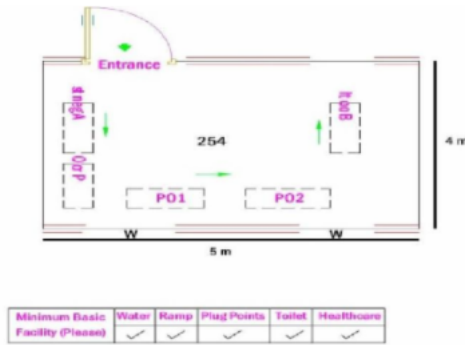

Cad View

Key MAP View