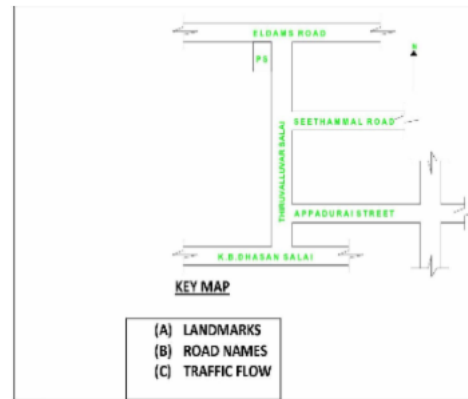

Key MAP View