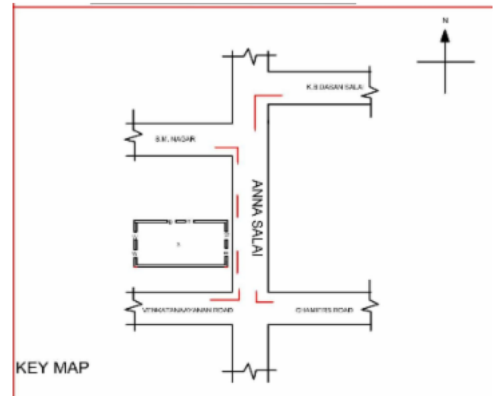

Cad View

Key MAP View