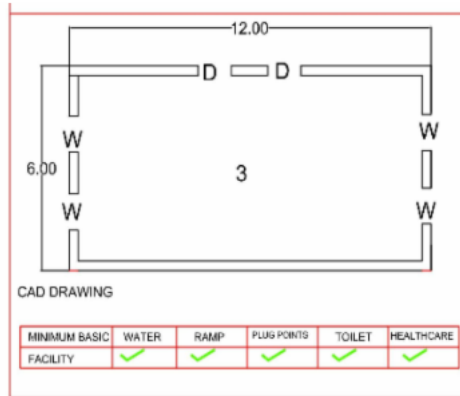

Cad View

Key MAP View