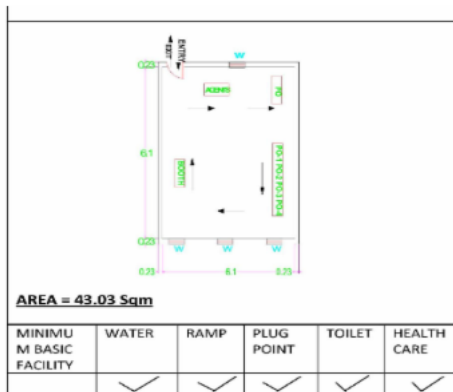

Google Map View

Polling Station Building Front View

Polling Station Front View

Cad View

Key MAP View

சட்டமன்றத் தொகுதியின் எண் மற்றும் பெயர் : 25-மைலாப்பூர்
பிரிவு எண் மற்றும் பெயர் 1--தேனாம்பேட்டை புதிய வார்டு எண் 123 இராமலிங்கேஸ்வரர் கோயில் தெரு மற்றும் சந்து பாகம் எண் : 30