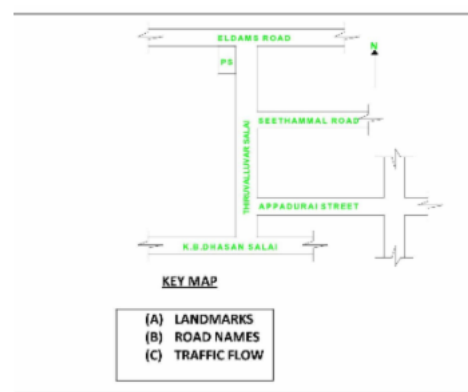

Google Map View

Polling Station Building Front View

Polling Station Front View

Cad View

Key MAP View

சட்டமன்றத் தொகுதியின் எண் மற்றும் பெயர் : 25-மைலாப்பூர்
பிரிவு எண் மற்றும் பெயர் 1--தேனாம்பேட்டை புதிய வார்டு எண் 123 இராமலிங்கேஸ்வரர் கோயில் தெரு மற்றும் சந்து பாகம் எண் : 30