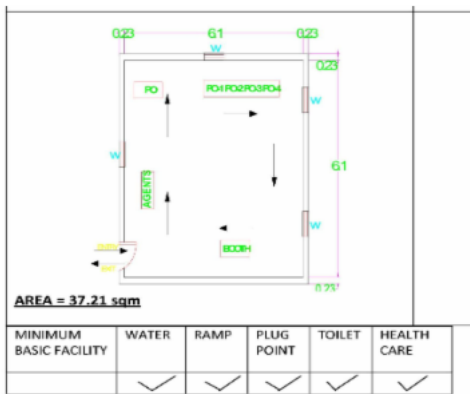

Google Map View

Polling Station Building Front View

Polling Station Front View

Cad View

Key MAP View

சட்டமன்றத் தொகுதியின் எண் மற்றும் பெயர் : 25-மைலாப்பூர்
பிரிவு எண் மற்றும் பெயர் 1-தேனாம்பேட்டை புதிய வார்டு எண் 123 பெரியார் சாலை