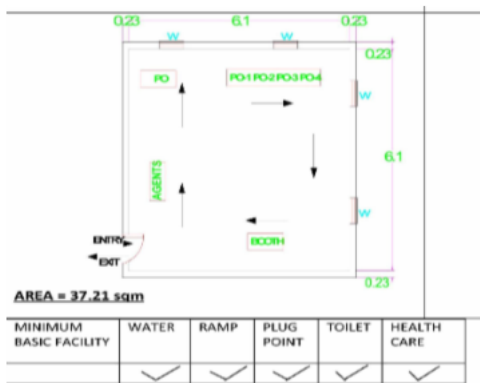

Google Map View

Polling Station Building Front View

Polling Station Front View

Cad View

Key MAP View

1 பெயர் : பால்பாண்டியன் தந்தை பெயர்: கன்னியப்பன் வீட்டு எண் : 1 வயது : 65 பாலினம் : ஆண் Photo is available	RJE1617570	2 பெயர் : சரஸ்வதி கணவர் பெயர்: பால்பாண்டியன் வீட்டு எண் : 1 வயது : 61 பாலினம் : பெண் Photo is available	RJE1617588	3 பெயர் : தங்கமாரியப்பன் தந்தை பெயர்: கன்னியப்பன் வீட்டு எண் : 1 வயது : 60 பாலினம் : ஆண் Photo is available	RJE1617596
4 பெயர் : வசந்தா - கணவர் பெயர்: கோபால் வீட்டு எண் : 1 வயது : 60 பாலினம் : பெண் Photo is available	RJE0686931	5 பெயர் : மனோகரன் தந்தை பெயர்: கன்னியப்பன் வீட்டு எண் : 1 வயது : 59 பாலினம் : ஆண் Photo is available	RJE1617604	6 பெயர் : ஜெயந்தி கணவர் பெயர்: மனோகரன் வீட்டு எண் : 1 வயது : 53 பாலினம் : பெண் Photo is available	RJE0754754
7 பெயர் : தேவி கணவர் பெயர்: தங்கமாரியப்பன் வீட்டு எண் : 1 வயது : 50 பாலினம் : பெண் Photo is available	CJJ1930569	8 பெயர் : அருண் தந்தை பெயர்: பால்பாண்டியன் வீட்டு எண் : 1 வயது : 40 பாலினம் : ஆண் Photo is available	CJJ2206589	9 பெயர் : சோழராஜா தந்தை பெயர்: விஜயகுமார் வீட்டு எண் : 1 வயது : 37 பாலினம் : ஆண் Photo is available	RJE0377812
10 பெயர் : தியாகராஜா தந்தை பெயர்: விஜயகுமார் வீட்டு எண் : 1 வயது : 35 பாலினம் : ஆண் Photo is available	RJE0505479	11 பெயர் : சுகன்யா தந்தை பெயர்: பால்பாண்டியன் வீட்டு எண் : 1 வயது : 34 பாலினம் : பெண் Photo is available	RJE0754614	12 பெயர் : விஷ்ணு தந்தை பெயர்: ராமமூர்த்தி வீட்டு எண் : - வயது : 28 பாலினம் : பெண் Photo is available	RJE1460120
13 பெயர் : ராமம்மாள் கணவர் பெயர்: கன்னியப்பன் வீட்டு எண் : 1-1 வயது : 85 பாலினம் : பெண் Photo is available	RJE1617612	14 பெயர் : ராமமூர்த்தி தந்தை பெயர்: கன்னியப்பன் வீட்டு எண் : 1-1 வயது : 51 பாலினம் : ஆண் Photo is available	RJE1617620	15 பெயர் : பூங்கொடி கணவர் பெயர்: ராமமூர்த்தி வீட்டு எண் : 1-1 வயது : 49 பாலினம் : பெண் Photo is available	CJJ3256799
16 பெயர் : நாகரத்தினம் கணவர் பெயர்: அருண் வீட்டு எண் : 1-1 வயது : 39 பாலினம் : பெண் Photo is available	RJE1306414	17 பெயர் : விஜயகுமார் தந்தை பெயர்: கன்னியப்பன் வீட்டு எண் : 1-2 வயது : 61 பாலினம் : ஆண் Photo is available	RJE1617638	18 பெயர் : பாலஅம்மாள் கணவர் பெயர்: விஜயகுமார் வீட்டு எண் : 1-2 வயது : 56 பாலினம் : பெண் Photo is available	RJE1617646
19 பெயர் : லீலா கணவர் பெயர்: தாராராம் வீட்டு எண் : 2 வயது : 42 பாலினம் : பெண் Photo is available	RJE0687319	20 பெயர் : ஆஷிப் அலி தந்தை பெயர்: அஷீர்ப் அலி வீட்டு எண் : 2 வயது : 28 பாலினம் : ஆண் Photo is available	RJE1485069	21 பெயர் : விஜயகுமார் தந்தை பெயர்: சினிவாசன் வீட்டு எண் : 3 வயது : 53 பாலினம் : ஆண் Photo is available	RJE0406108
22 பெயர் : அஜிதாஜார்ஜ் கணவர் பெயர்: ஜார்ஜ் வீட்டு எண் : 3 வயது : 53 பாலினம் : பெண் Photo is available	RJE0570358	23 பெயர் : தீபா கணவர் பெயர்: விஜயகுமார் வீட்டு எண் : 3 வயது : 48 பாலினம் : பெண் Photo is available	RJE0405860	24 பெயர் : கிவரராம் தந்தை பெயர்: தாராராம் வீட்டு எண் : 3-2 வயது : 47 பாலினம் : ஆண் Photo is available	CJJ2209716
S 25 பெயர் : தாராராம் தந்தை பெயர்: லீலாராம் வீட்டு எண் : 3-2 வயது : 45 பாலினம் : ஆண் Photo is available	CJJ2206852	26 பெயர் : லீலா கணவர் பெயர்: தாராராம் வீட்டு எண் : 3-2 வயது : 43 பாலினம் : பெண் Photo is available	CJJ3256807	27 பெயர் : இசக்கி தோஷி தந்தை பெயர்: இசக்கி பாண்டியன் வீட்டு எண் : 5 வயது : 30 பாலினம் : ஆண் Photo is available	RJE1135714
28 பெயர் : வசந்தி கணவர் பெயர்: இசக்கிபாண்டியன் வீட்டு எண் : 5-1 வயது : 60 பாலினம் : பெண் Photo is available	CJJ1930783	29 பெயர் : கார்த்திகேயன் தந்தை பெயர்: தாமோதரன் வீட்டு எண் : 5-2 வயது : 57 பாலினம் : ஆண் Photo is available	CJJ2212181	30 பெயர் : கிரிஜா கணவர் பெயர்: கார்த்திகேயன் வீட்டு எண் : 5-2 வயது : 50 பாலினம் : பெண் Photo is available	RJE1617661