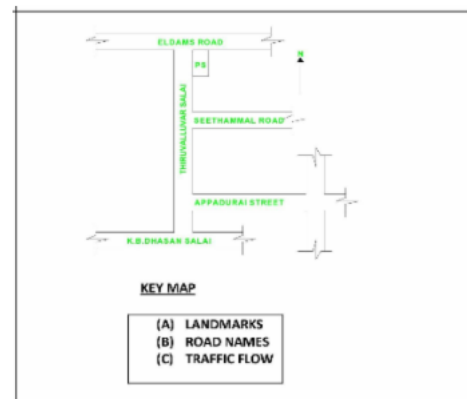

Cad View

Key MAP View